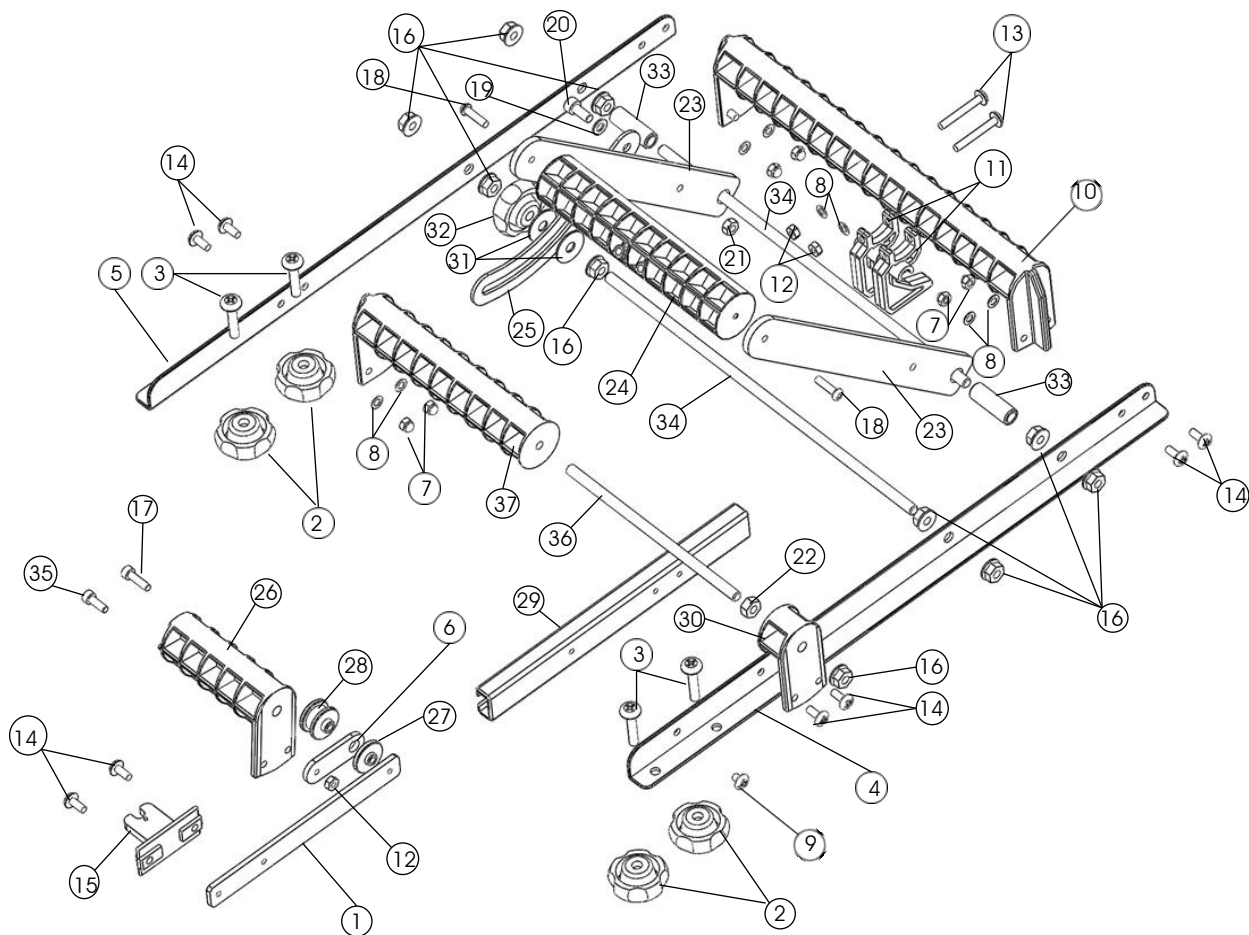

シングルハンドユニット av-2 '17以降

No.	コード	品名	価格(円)	No.	コード	品名	価格(円)
1	3950500017	スイッチバー AV-2	2,800	18	3990100504	タッピングなベネジ_M4_L16_SUS	200
2	3952086007	スーパーノブM5 専用ナット入り	900	19	3990100012	ワッシャ_M5_D10_t1.0_SUS	150
3	3990100416	トラスネジ_M5_L25_SUS	150	20	3990100165	キャップボルト_M5_L12_SUS	200
4	3950500001	メインバー_L av-2	5,000	21	3990100703	六角ナット(1種)_M5_SUS	150
5	3950500002	メインバー_R av-2	5,000	22	3990100704	六角ナット(1種)_M6_SUS	150
6	3950908003	スライドバーリンク AV-2	2,000	23	3950900004	コントロールプレート	2,000
7	3990100098	袋ナット_M4_SUS	100	24	3952080117	コントロールバー	3,000
8	3990100011	ワッシャ_M4_D8_t0.5_SUS	50	25	3950900005	コントロールアジャスターバー	3,000
9	3990100410	トラスネジ_M4_L5_SUS	100	26	3952080116	速度コントロールバー	3,500
10	3952080114	ハンドルバー	3,500	27	3952480002	スライドカラーA	800
11	3952080210	センターリブフックA	1,000	28	3952480001	スライドカラーB	800
12	3990100520	六角ナット(1種)_M4_SUS	100	29	3950500015	メインバー_A	5,000
13	3990100452	トラスネジ_M4_L30_SUS	150	30	3952080115	速度コントロールバーサポート	2,500
14	3990100115	トラスネジ_M4_L10_SUS_(マワリドメツキ)	100	31	3990100860	大径ワッシャーM6_D20_SUS	300
15	3952080203	スイッチジョイント	1,000	32	3992080004	スーパーノブM6 追加工あり	1,200
16	3990100801	フランジナット_M6_SUS	200	33	3950100013	コントロールプレートブッシュ	1,200
17	3990100151	キャップボルト_M4_L15_SUS	200	34	3950100012	ハンドルシャフト	2,500
				35	3990100158	キャップボルト_M4_L12_SUS	200
				36	3950100014	速度コントロール軸	2,500
				37	3952080118	速度コントロールバーサポートL	3,500