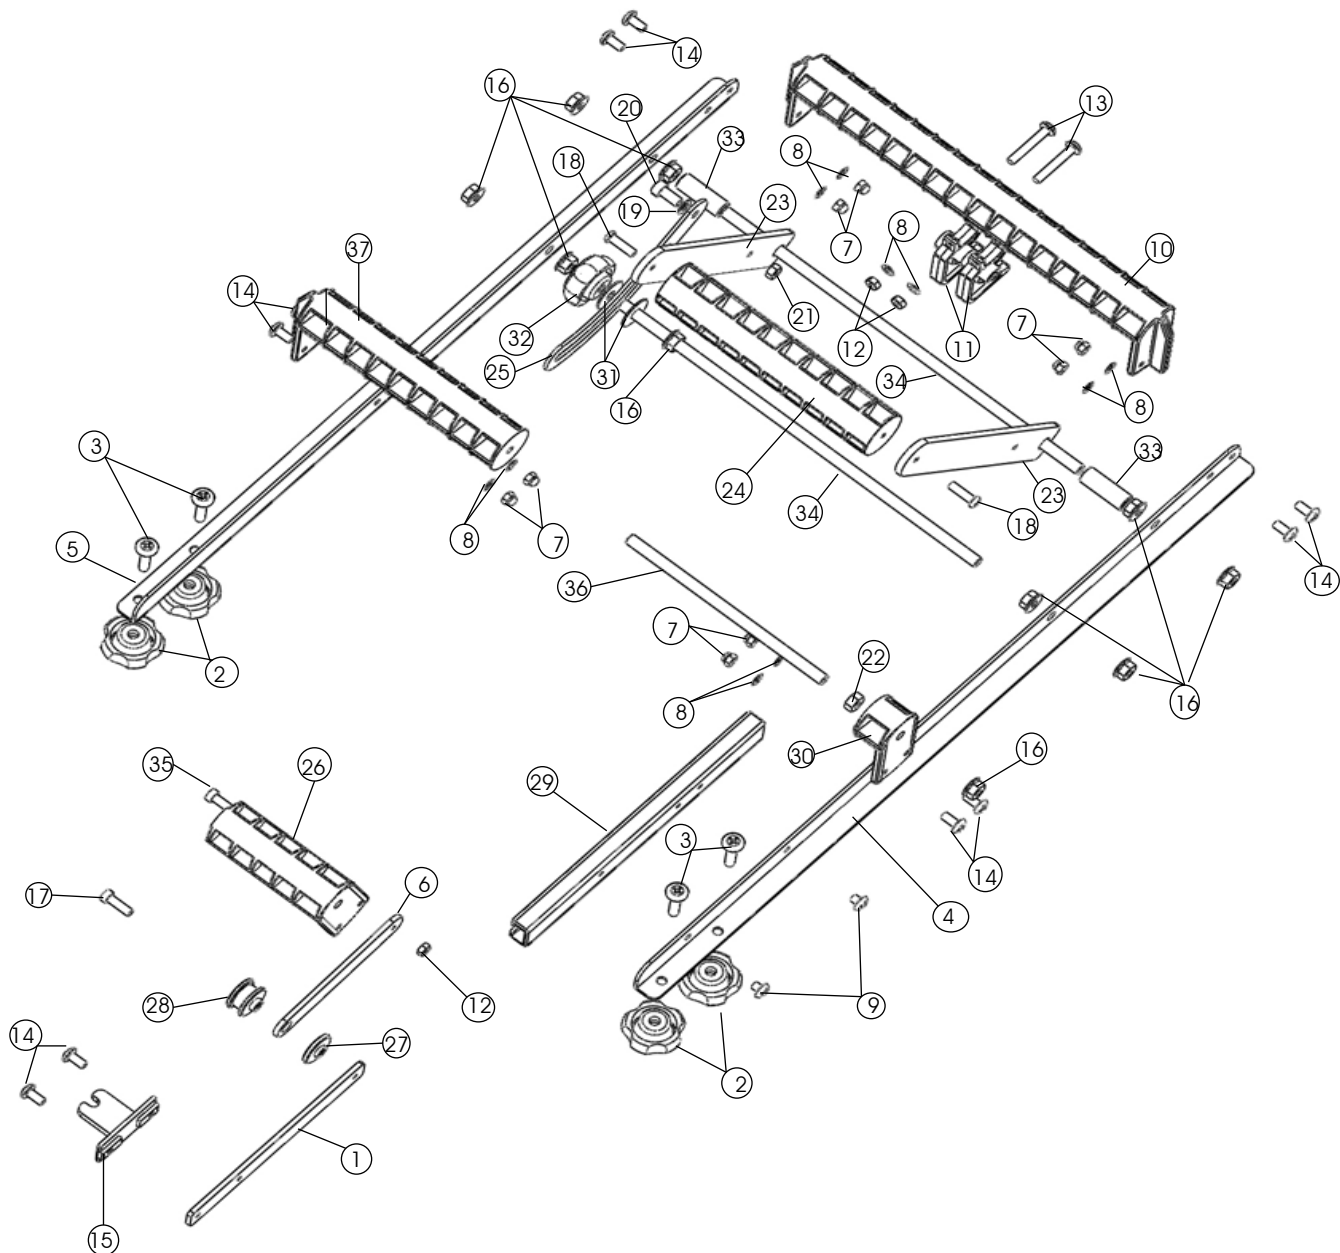

シングルハンドユニット avx '17以降

No.	コード	品名	価格(円)
1	3950500017	スイッチバー AV-2	2,800
2	3952086007	スーパーノブM5 専用ナット入り	900
3	3990100416	トラスネジ_M5_L25_SUS	150
4	3950500001	メインバー_L avx	6,000
5	3950500002	メインバー_R avx	6,000
6	3950908003	スライドバーリンク avx	2,000
7	3990100098	袋ナット_M4_SUS	100
8	3990100011	ワッシャ_M4_D8_t0.5_SUS	50
9	3990100410	トラスネジ_M4_L5_SUS	100
10	3952080114	ハンドルバー	3,500
11	3952080210	センターリブフック_A	1,000
12	3990100520	六角ナット(1種)_M4_SUS	100
13	3990100452	トラスネジ_M4_L30_SUS	150
14	3990100115	トラスネジ_M4_L10_SUS_(マワリドメツキ)	100
15	3952080203	スイッチジョイント	1,000
16	3990100801	フランジナット_M6_SUS	200
17	3990100151	キャップボルト_M4_L15_SUS	200

No.	コード	品名	価格(円)
18	3990100504	タッピングなベネジ_M4_L16_SUS	200
19	3990100012	ワッシャ_M5_D10_t1.0_SUS	150
20	3990100165	キャップボルト_M5_L12_SUS	200
21	3990100703	六角ナット(1種)_M5_SUS	150
22	3990100704	六角ナット(1種)_M6_SUS	150
23	3950900004	コントロールプレート	2,000
24	3952080117	コントロールバー	3,000
25	3950900005	コントロールアジャスターバー	3,000
26	3952080116	速度コントロールバー	3,500
27	3952480002	スライドカラーA	800
28	3952480001	スライドカラーB	800
29	3950500015	メインバー_A	5,000
30	3952080115	速度コントロールバーサポート	2,500
31	3990100860	大径ワッシャー_M6_D20_SUS	300
32	3992080004	スーパーノブM6 追加工あり	1,200
33	3950100013	コントロールプレートブッシュ	1,200
34	3950100012	ハンドルシャフト	2,500
35	3990100158	キャップボルト_M4_L12_SUS	200
36	3950100014	速度コントロール軸	2,500
37	3952080118	速度コントロールバーサポートL	3,500