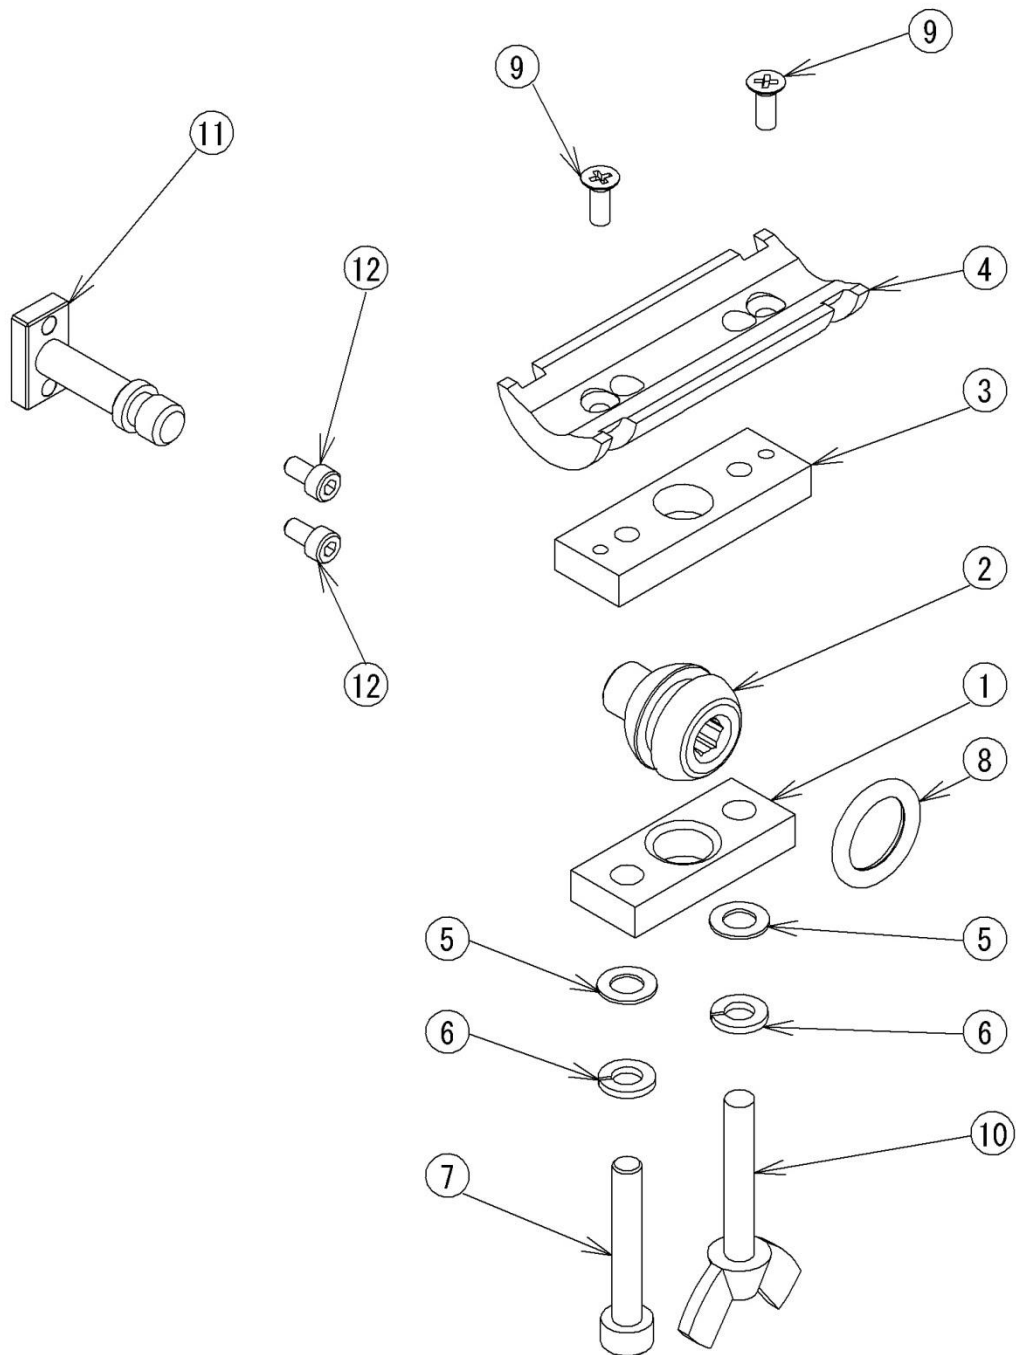

テクニカルマウント 2

No.	コード	品名	価格(円)
1	3780100000	ロックプレート AL	2,200
2	3790100000	ボール マスクライト	1,200
3	3780100001	ベースプレート AL	2,400
4	3780100004	ベース A	900
5	3990100011	ワッシャー M4	140
6	3990500012	スプリングワッシャー M4	140
7	3990100149	キャップボルト SUS M4X25	210
8	3993094009	Oリング P-11/HS90	150
9	3990100078	サラ コネジ M2.6X7	140
10	3990100077	チヨウボルト M4X25 SUS	250
11	3700100003	マウントベース	4,500
12	3990100175	6カクアナツキボルト SUS M2.6x5	200