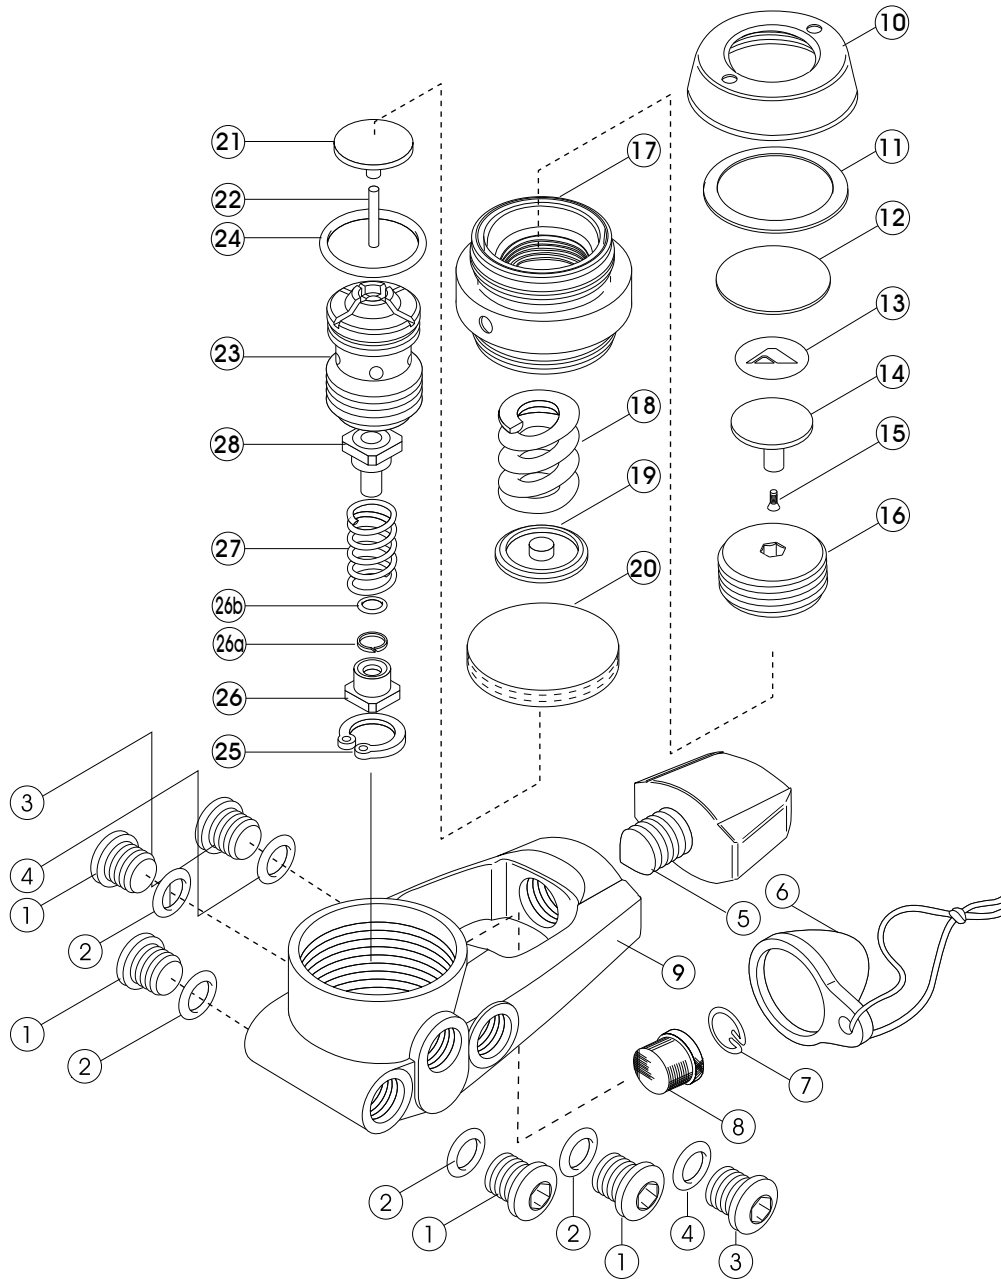

1st stage a-220

No.	コード	品名	仕様	価格(円)
1	3100101101	プラグ A 6カアナツキ	3/8 L.P.ポート	1,100
2	3993592011	リング ARP-011/HS75	W/1.78 ID/7.65	150
3	3100101102	プラグ C 6カアナツキ	7/16 H.P.ポート	1,100
4	3993898012	リング ARP-012/HS90	W/1.78 ID/9.25 ハイト	400
5	2122080000	ヨークスクリュー A-110,120ヨウ	シンチュウ	販売終了
6	1184380003	REG ダストキャップ NEO-2	W/ LINE 5/P	400
7	3101200064	フィルターリテーナー ケイ1.0MM	A-102,8,10,20ヨウ	1,300
8	3990800412	フィルター 150ミクロン SUS316	キャップガタ	非売品
9	3121300018	ホーデー A-220 ナジジ	シンチュウ クロムメッキ	3,200
10	3100101201	アウターダイヤフラムオサエ BS	BS NI-CR コウタク	210
11	3102480001	ダイヤフラム ワッシャー	PET	1,100
12	3102400021	アウターダイヤフラム ウレタン	A-110,20 T=1.5	400
13	3104681000	ステッカー ヒストン ハイオマーク	ヘアラインイリ	1,100
14	3100101108	ピストン A-108,110,120	BK テルリン	200
15	3990100063	サラタツピング	SUS M2x6	

No.	コード	品名	仕様	価格(円)
16	3100101110	チョウセイネジ	A-108,110,120	1,700
17	3100101109	ロックナット	A-108ヨウ シンチュウ NI-CR	3,200
18	3101200062	L.P.チョウセイスプリング	A-101,2,5,7,8	600
19	3100101111	スプリングパッド	A-101,2,5,7,8	900
20	3103980105	H.P.ダイヤフラム	ウレタンエーテル 75 T=3	1,100
21	3100101105	ダイヤフラムパッド	A-101,2,5,7,8	1,000
22	3990100072	ヘイコウピン 1.6x14 M6	SUS304 M6 1.6x14	250
23	3100101115	H.P.モジュール ガイトツキ MRS	A-108,10 ハッスイメッキ	1,900
24	3993898017	リング ARP-017/HS90	W/1.78 ID/17.17 ハイト	600
25	3990500101	リング インナー	JISB2804/13	400
26	2100100050	バランスチャンバー W/ オリング	A-101,2,5,7,8	1,300
26a	3102070000	バックアップリング P3	バイアスカット	400
26b	3993898006	リング ARP-006/HS90	W/1.78 ID/2.90 ハイト	250
27	3101200071	H.P.スプリング	A-101,2,5,7,8	600
28	3100103210	H.P.シート PTMEG90 マーキングズミ		3,200