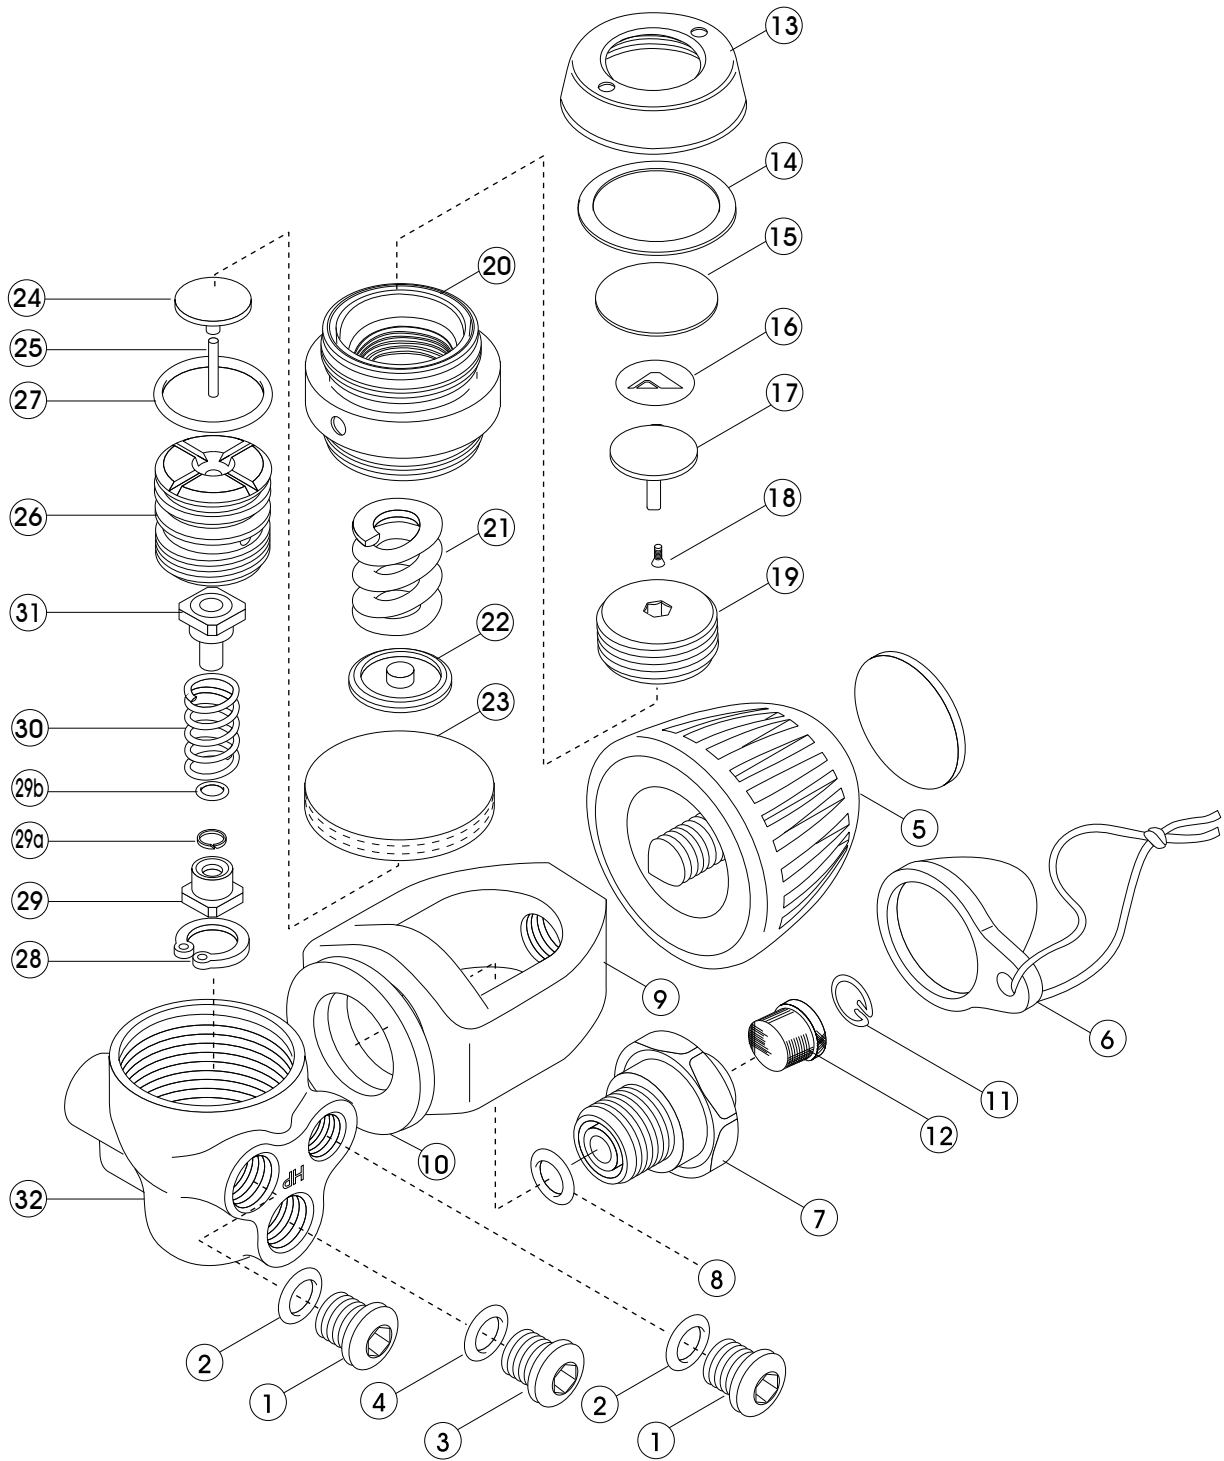

# 1st stage a-320 Nrx

No.	コード	品名	仕様	価格(円)
1	3100101101	プラグ A 6カクアナツキ	3/8 L.P.ポート	1,100
2	3993592011	リング ARP-011/HS75	W/1.78 ID/7.65	150
3	3100101102	プラグ C 6カクアナツキ	7/16 H.P.ポート	1,100
4	3993898012	リング ARP-012/HS90	W/1.78 ID/9.25 バイトン	400
5	2102080158	ヨークスクリュー '97	ステッカーツキ	1,700
6	1184380003	REG ダストキャップ NEO-2	W/ LINE 5/P	700
7	3100101106	ヨークリテーナー	A-102.8	1,600
8	3993898011	リング ARP-011/HS90	W/1.78 ID/7.65 バイトン	400
9	3101300031	ヨーク A-320 NEW	メッキシリシミ	6,000
10	3102480000	ヨークスベーター	A-108 BK	600
11	3101200064	フィルターリテーナー ケイ1.0MM	A-102.8,10,20ヨウ	400
12	3990800412	フィルター 150ミクロン SUS316	キャップガタ	1,300
13	3100101201	アウトターダイヤフラムオサエ BS	BS NI-CR コウタウ	3,200
14	3102480001	ダイヤフラム ワッシャー	PET	250
15	3102400021	アウトターダイヤフラム ウレタン	A-110.20 T=1.5	1,100
16	3104681000	ステッカー ピストン パイオマーウ	ヘアラインイリ	400
17	3100101108	ピストン A-108,110,120	BK テルリン	1,100
18	3990100063	サラタッピンク	SUS M2X6	200

No.	コード	品名	仕様	価格(円)
19	3100101110	チョウセイネジ	A-108,110,120	1,700
20	3100101109	ロックナット	A-108ヨウ シンチュウ NI-CR	3,200
21	3101200062	L.P.チョウセイスプリング	A-101,2,5,7,8	600
22	3100101111	スプリングパッド	A-101,2,5,7,8	900
23	3103980105	H.P.ダイヤフラム	ウレタンエーテル 75 T=3	1,100
24	3100101105	ダイヤフラムパッド	A-101,2,5,7,8	1,000
25	3990100072	ヘイコウピン 1.6x14 M6	SUS304 M6 1.6x14	250
26	3100101115	H.P.モジュール ガイドツキ MRS	A-108,10 ハウスイメッキ	1,900
27	3993898017	リング ARP-017/HS90	W/1.78 ID/17.17 バイトン	600
28	3990500101	リング インナー	JISB2804/13	400
29	2100100050	バルンスチャンパー W/ リング	A-101,2,5,7,8	1,300
29a	3102070000	バックアップリング P3	パイオスキャット	400
29b	3993898006	リング ARP-006/HS90	W/1.78 ID/2.90 バイトン	250
30	3101200071	H.P.スプリング	A-101,2,5,7,8	600
31	3100103210	H.P.シート PTMEG90 マーキングズミ		3,200
32	3101300030	ホディー A-320 NEW	メッキシリシミ	非売品