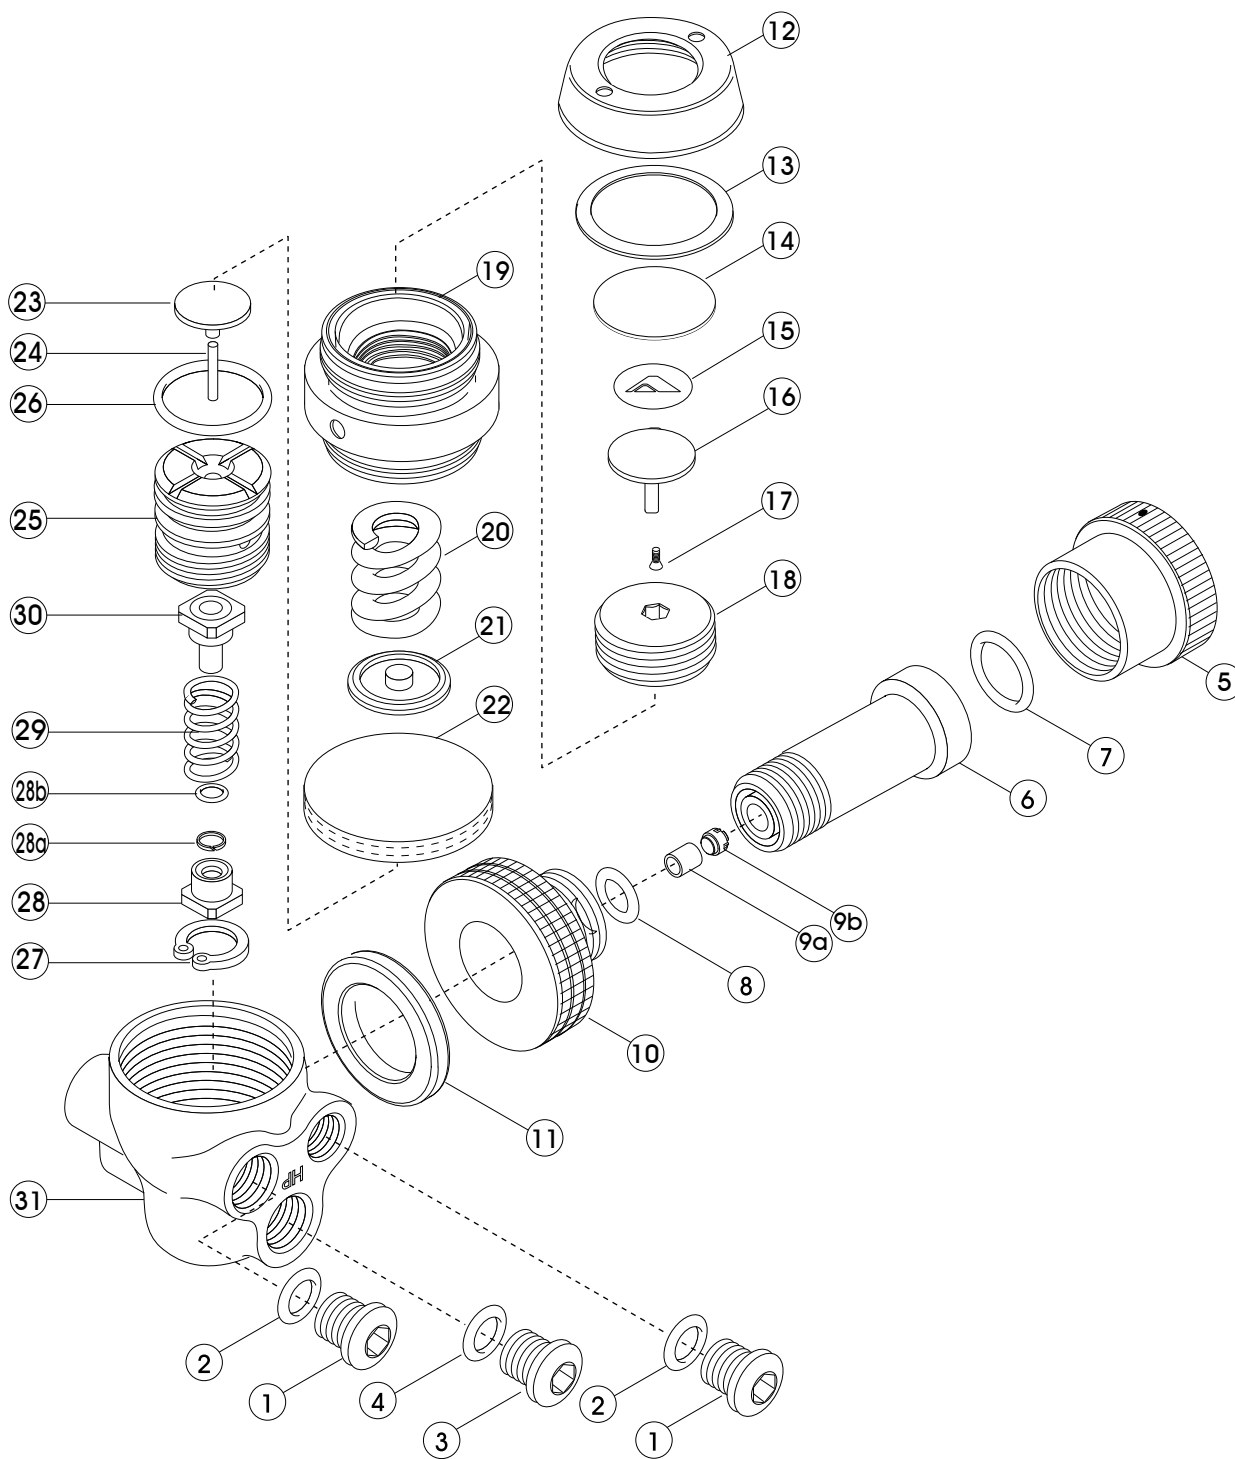

1st stage a-320 Nrx DIN

No.	コード	品名	仕様	価格(円)
1	3100101101	プラグ A 6カクアナツキ	3/8 L.P.ボート	1,100
2	3993592011	リング ARP-011/HS75	W/1.78 ID/7.65	150
3	3100101102	プラグ C 6カクアナツキ	7/16 H.P.ボート	1,100
4	3993898012	リング ARP-012/HS90	W/1.78 ID/9.25 ハイト	400
5	3102400004	DINヨウ ダストキャップ	A-108ヨウ ジュラコン	1,800
6	3100201061	DINアダプタージク	A-108ヨウ	4,500
7	3993898112	リング ARP-112/HS90	W/2.62 ID/12.37 ハイト	400
8	3993898011	リング ARP-011/HS90	W/1.78 ID/7.65 ハイト	400
9a	3990800413	フィルター A-108 DIN	7.6x8.5L	1,600
9b	3102400003	フィルターウケ	A-108ヨウ ABSケ口	500
10	3100201060	DINハンドル 2	A-108ヨウ	8,400
5~10	2120300000	DIN アダプター ASSY	BIO A-320 1ST	10,500
11	3102480000	ヨークスパーサー	A-108 BK	600
12	3100101201	アウターダイヤフラムオサエ BS	BS NI-CR コウタク	3,200
13	3102480001	ダイヤフラム ワッシャー	PET	250
14	3102400021	アウターダイヤフラム ウレタン	A-110.20 T=1.5	1,100
15	3104681000	ステッカー ヒストン ハイオマーク	ヘアラインイリ	400
16	3100101108	ヒストン A-108,110,120	BK デルリン	1,100

No.	コード	品名	仕様	価格(円)
17	3990100063	サラタツピン	SUS M2x6	200
18	3100101110	チョウセイネジ	A-108,110,120	1,700
19	3100101109	ロックナット	A-108ヨウ シンチュウ NI-CR	3,200
20	3101200062	L.P.チョウセイネジリング	A-101,2,5,7,8	600
21	3100101111	スプリングパッド	A-101,2,5,7,8	900
22	3103980105	H.P.ダイヤフラム	ウレタンエーテル 75° T=3	1,100
23	3100101105	ダイヤフラムパッド	A-101,2,5,7,8	1,000
24	3990100072	ヘイコウピン 1.6x14 M6	SUS304 M6 1.6x14	250
25	3100101115	H.P.モジュール ガイトツキ MRS	A-108,10 ハイスイメッキ	1,900
26	3993898017	リング ARP-017/HS90	W/1.78 ID/17.17 ハイト	600
27	3990500101	リング インナー	JISB2804/13	400
28	2100100050	バランスチャンバー W/ オリング	A-101,2,5,7,8	1,300
28a	3102070000	バックアップリング P3	パイアスカット	400
28b	3993898006	リング ARP-006/HS90	W/1.78 ID/2.90 ハイト	250
29	3101200071	H.P.スプリング	A-101,2,5,7,8	600
30	3100103210	H.P.シート PTMEG90 マーキングズミ		3,200
31	3101300030	ボディー A-320 NEW	メッキシリズミ	非売品