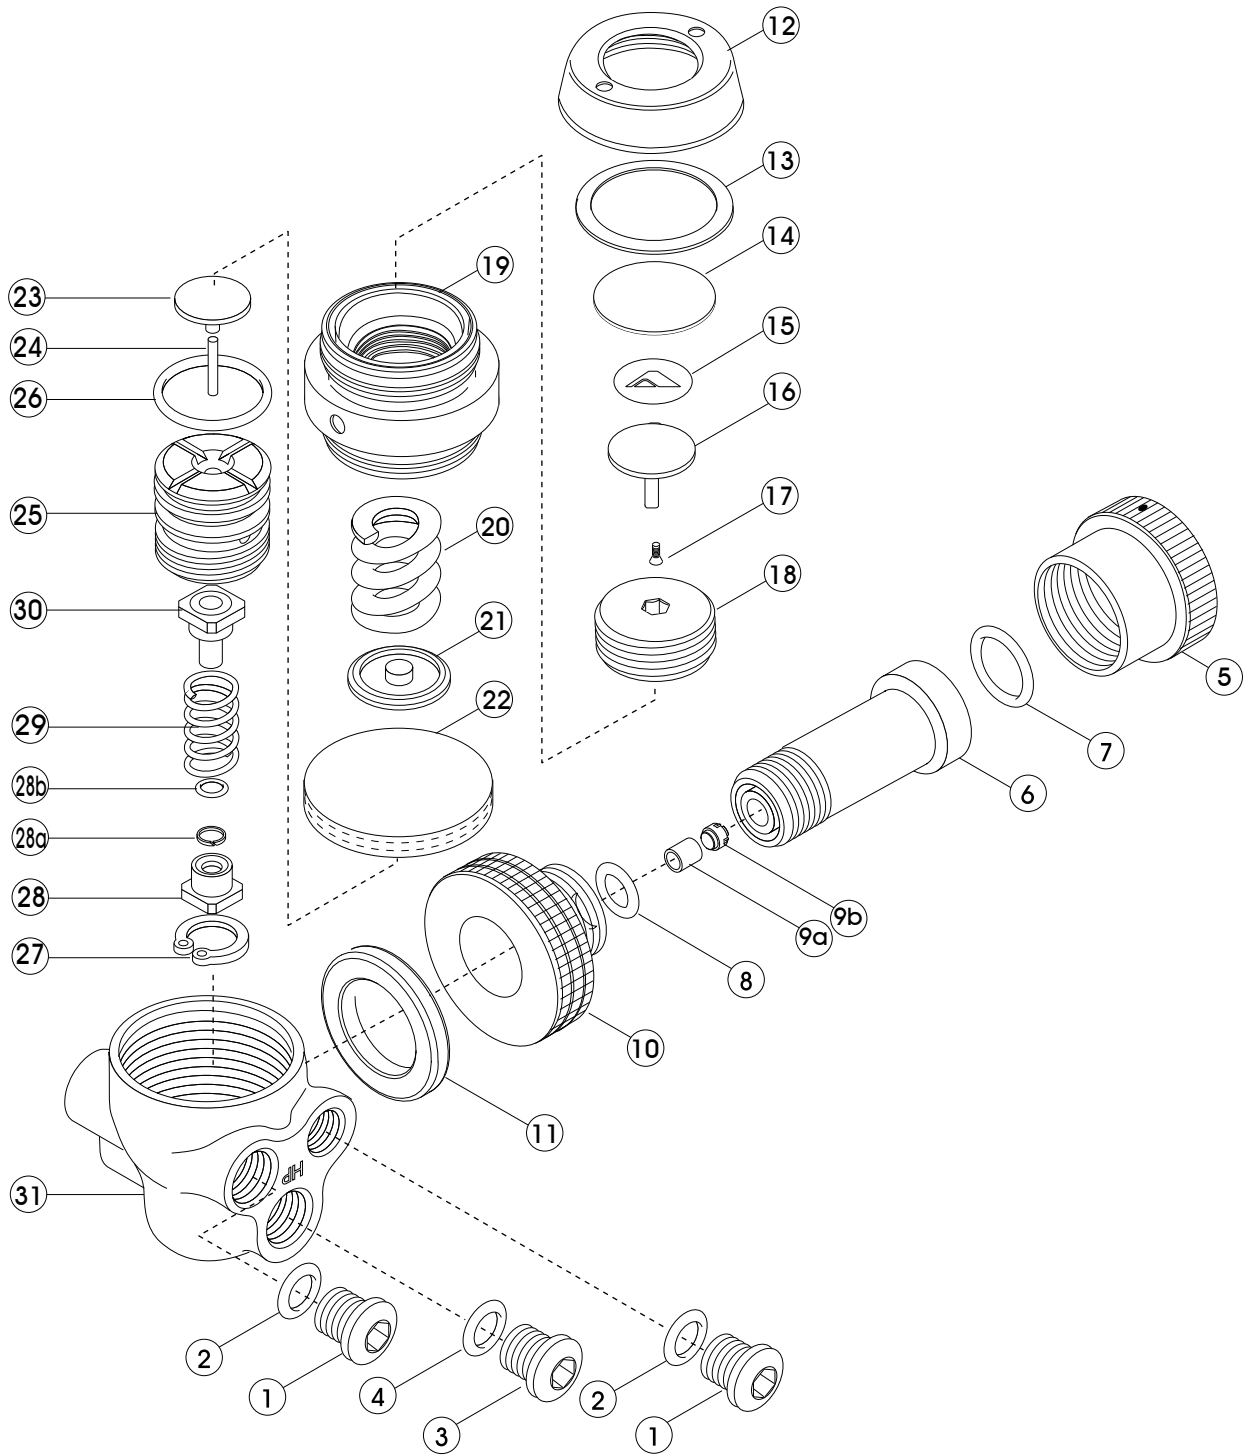

# 1st stage a-320 Nrx DIN

No.	コード	品名	仕様	価格(円)
1	3100101101	プラグ A 6カクアナツキ	3/8 L.P.ボート	1,100
2	3993592011	リング ARP-011/HS75	W/1.78 ID/7.65	150
3	3100101102	プラグ C 6カクアナツキ	7/16 H.P.ボート	1,100
4	3993898012	リング ARP-012/HS90	W/1.78 ID/9.25 ハイト	400
5	3102400004	DINヨウ ダストキャップ	A-108ヨウ ジュラコン	1,800
6	3100201061	DINアダプタージク	A-108ヨウ	4,500
7	3993898112	リング ARP-112/HS90	W/2.62 ID/12.37 ハイト	400
8	3993898011	リング ARP-011/HS90	W/1.78 ID/7.65 ハイト	400
9a	3990800413	フィルター A-108 DIN	7.6x8.5L	1,600
9b	3102400003	フィルターウケ	A-108ヨウ ABSケ口	500
10	3100201060	DINハンドル 2	A-108ヨウ	8,400
5~10	2120300000	DIN アダプター ASSY	BIO A-320 1ST	10,500
11	3102480000	ヨークスパーサー	A-108 BK	600
12	3100101201	アウターダイヤフラムオサエ BS	BS NI-CR コウタク	3,200
13	3102480001	ダイヤフラム ワッシャー	PET	250
14	3102400021	アウターダイヤフラム ウレタン	A-110.20 T=1.5	1,100
15	3104681000	ステッカー ヒストン ハイオマーク	ヘアラインイリ	400
16	3100101108	ヒストン A-108,110,120	BK デルリン	1,100

No.	コード	品名	仕様	価格(円)
17	3990100063	サラタツピン	SUS M2x6	200
18	3100101110	チョウセイネジ	A-108,110,120	1,700
19	3100101109	ロックナット	A-108ヨウ シンチュウ NI-CR	3,200
20	3101200062	L.P.チョウセイネジリング	A-101,2,5,7,8	600
21	3100101111	スプリングパッド	A-101,2,5,7,8	900
22	3103980105	H.P.ダイヤフラム	ウレタンエーテル 75° T=3	1,100
23	3100101105	ダイヤフラムパッド	A-101,2,5,7,8	1,000
24	3990100072	ヘイコウピン 1.6x14 M6	SUS304 M6 1.6x14	250
25	3100101115	H.P.モジュール ガイトツキ MRS	A-108,10 ハッスイメッキ	1,900
26	3993898017	リング ARP-017/HS90	W/1.78 ID/17.17 ハイト	600
27	3990500101	リング インナー	JISB2804/13	400
28	2100100050	バランスチャンバー W/ リング	A-101,2,5,7,8	1,300
28a	3102070000	バックアップリング P3	パイアスカット	400
28b	3993898006	リング ARP-006/HS90	W/1.78 ID/2.90 ハイト	250
29	3101200071	H.P.スプリング	A-101,2,5,7,8	600
30	3100103210	H.P.シート PTMEG90 マーキングズミ		3,200
31	3101300030	ボディー A-320 NEW	メッキシリズミ	非売品