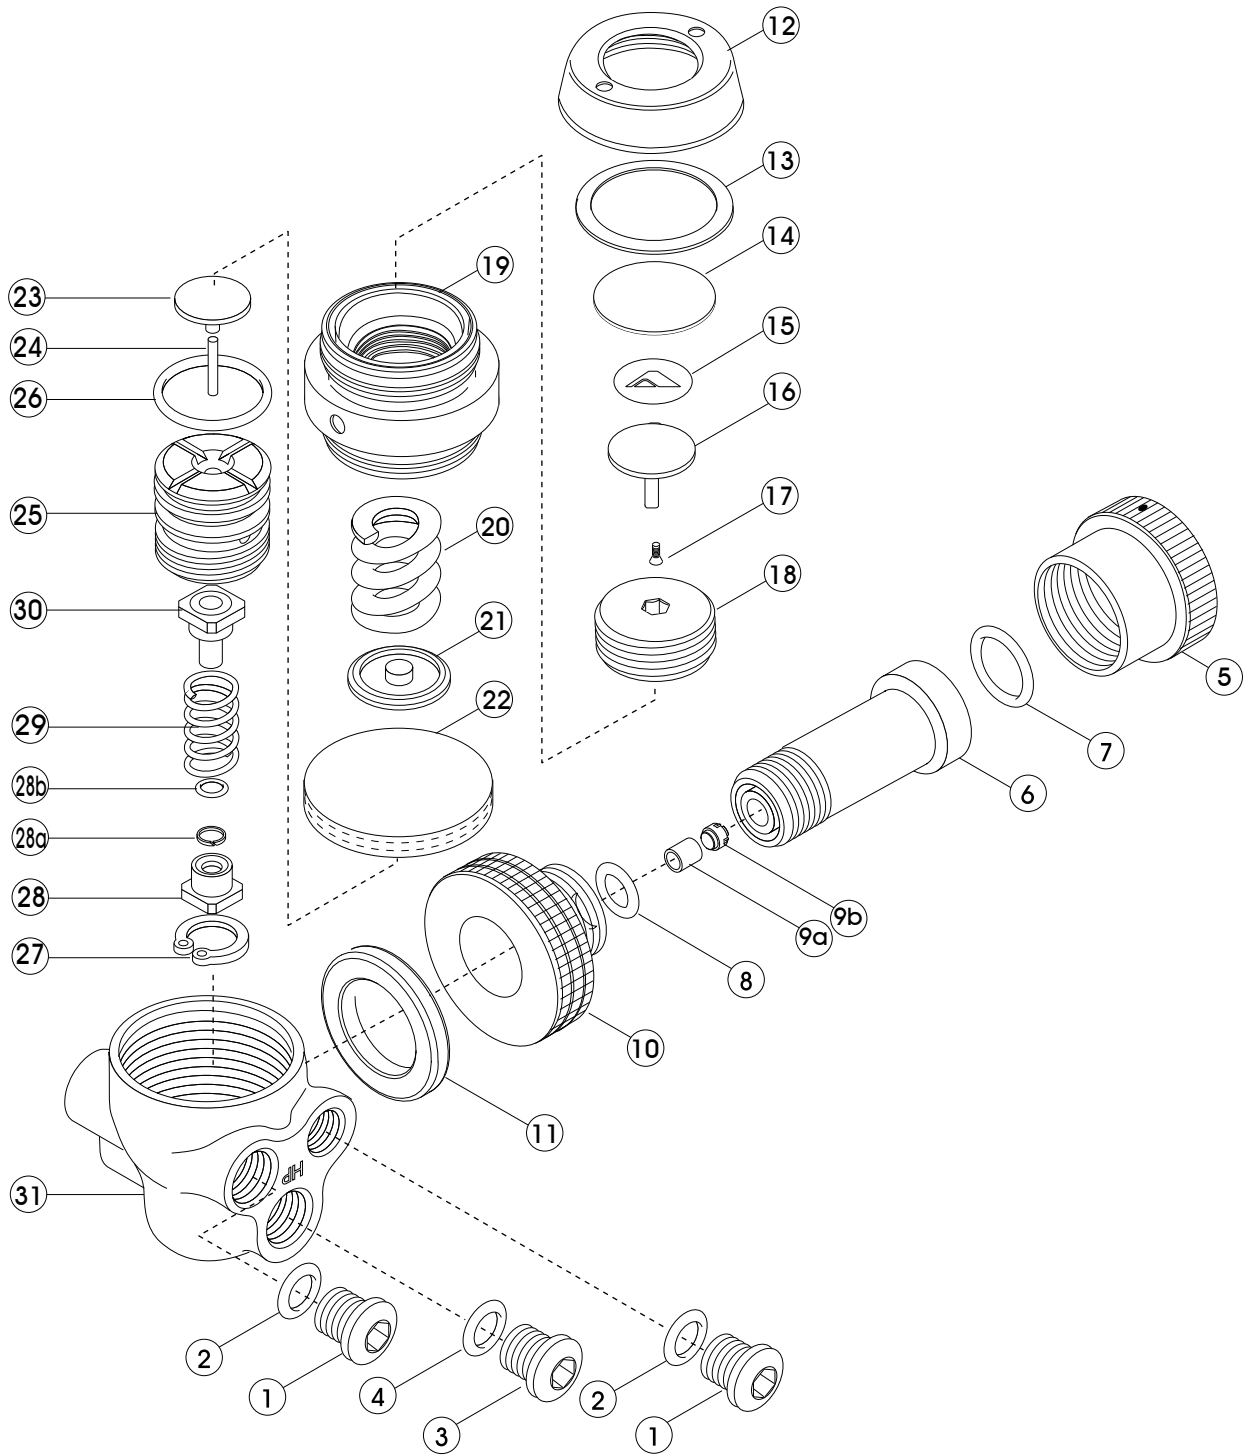

1st stage a-320 Nrx DIN M26

No.	コード	品名	仕様	価格(円)	No.	コード	品名	仕様	価格(円)
1	3100101101	プラグ A 6カクアナツキ	3/8 L.P.ホ-ト	1,100	17	3990100063	サラッピンヅ	SUS M2x6	200
2	3993592011	オリヅク ARP-011/HS75	W/1.78 ID/7.65	150	18	3100101110	チョウセイネヅ	A-108,110,120	1,700
3	3100101102	プラグ C 6カクアナツキ	7/16 H.P.ホ-ト	1,100	19	3100101109	ロックナツト	A-108ヨウ シンチュウ NI-CR	3,200
4	3993898012	オリヅク ARP-012/HS90	W/1.78 ID/9.25 バイト	400	20	3101200062	L.P.チョウセイスプリヅク	A-101,2,5,7,8	600
5	3102400005	A-320 DINヨウ ダストキャツプM26	A-320 1ST KIT POM WT	1,800	21	3100101111	スプリヅクパツト	A-101,2,5,7,8	900
6	3100201071	DIN INLET ADAPTER M26-300	A-320DIN KIT BS NI-CR	4,500	22	3103980105	H.P.ダイヤフラム	ウレタンエ-テル 75° T=3	1,100
7	3993845113	オリヅク ARP-113/HS90 GR バイト	W/2.62 ID/13.94 バイト	400	23	3100101105	ダイヤフラムパツト	A-101,2,5,7,8	1,000
8	3993845011	オリヅク ARP-011/HS90 GR バイト	W/1.78 ID/7.65 バイト	400	24	3990100072	ヘイコウヒン 1.6x14 M6	SUS304 M6 1.6x14	250
9a	3990800413	フィルタ- A-108 DIN	7.6x8.5L	2,200	25	3100101115	H.P.モヅル ガイヅツキ MRS	A-108,10 ハツスイメツキ	1,900
9b	3102400003	フィルタ-ウケ	A-108ヨウ ABSクワ	500	26	3993898017	オリヅク ARP-017/HS90	W/1.78 ID/17.17 バイト	600
10	3100201070	DIN ハンドル M26-300	A-320DIN BS NI-CR ツヤケン C3604 M26 P=2	6,000	27	3990500101	クリヅク イナ-	JISB2804/13	400
11	3102480000	ヨ-クスベ-サ-	A-108 BK	600	28	2100100050	バラウスチャンバ- W/ オリヅク	A-101,2,5,7,8	1,300
12	3100101107	アウタ-ダイヤフラムオサエ	A-108ヨウ シンチュウ NI-CR	3,200	28a	3102070000	ハツクアツプリヅク P3	パイアスカツト	400
13	3102480001	ダイヤフラムワツシャ-	PET	250	28b	3993898006	オリヅク ARP-006/HS90	W/1.78 ID/2.90 バイト	250
14	3102400021	アウタ-ダイヤフラム ウレタン	A-110,20 T=1.5	1,100	29	3101200071	H.P.スプリヅク	A-101,2,5,7,8	600
15	3104681000	ステツカ- ピストン バイオマ-ク	ヘアラインイリ	400	30	3100103210	H.P.シ-ツ PTMEG90 マ-キヅスミ	0	3,200
16	3100101108	ピストン A-108,110,120	BK テルリン	1,100	31	3101300030	ボ-ディー A-320 NEW	メツクシヨリスミ	非売品