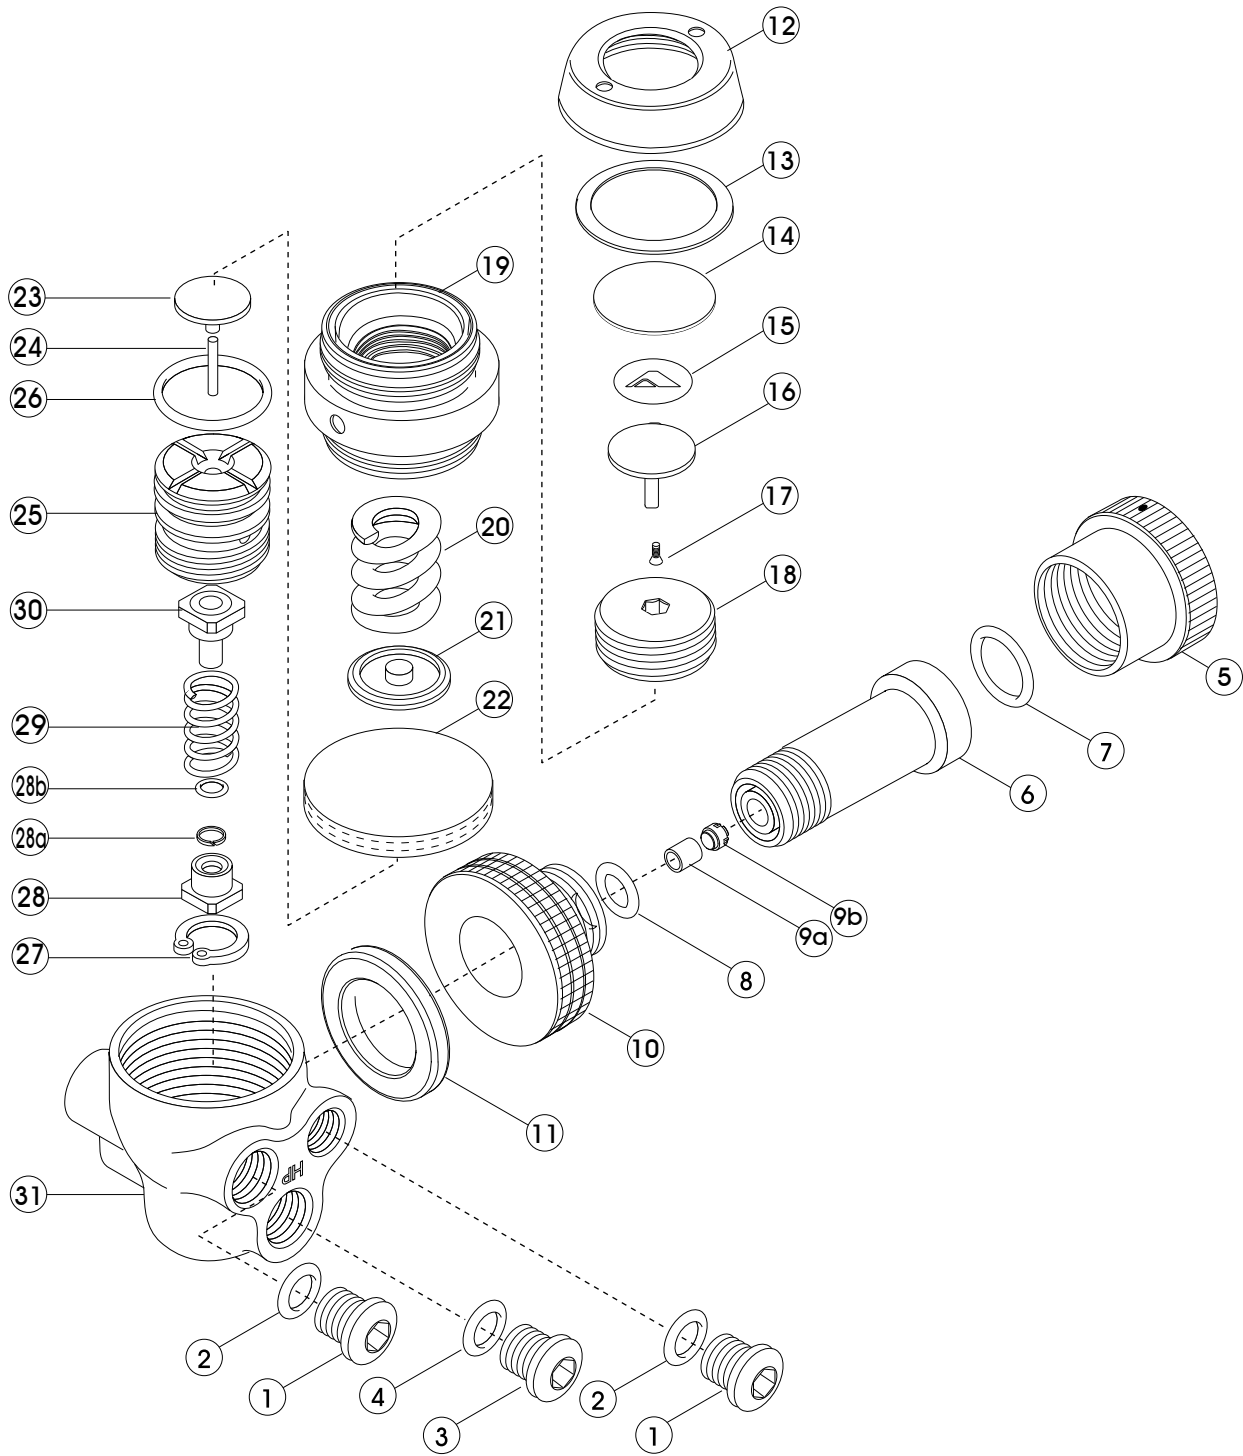

1st stage a-320 Nrx DIN M26

No.	コード	品名	仕様	価格(円)	No.	コード	品名	仕様	価格(円)
1	3100101101	プラグ A 6カクアナツキ	3/8 L.P.ホ-ト	1,100	17	3990100063	サラッピンヅ	SUS M2x6	200
2	3993592011	オリヅク ARP-011/HS75	W/1.78 ID/7.65	150	18	3100101110	チョウセイネヅ	A-108,110,120	1,700
3	3100101102	プラグ C 6カクアナツキ	7/16 H.P.ホ-ト	1,100	19	3100101109	ロックナツト	A-108ヨウ シンチュウ NI-CR	3,200
4	3993898012	オリヅク ARP-012/HS90	W/1.78 ID/9.25 バイト	400	20	3101200062	L.P.チョウセイスプリヅク	A-101,2,5,7,8	600
5	3102400005	A-320 DINヨウ ダストキャヅクM26	A-320 1ST KIT POM WT	1,800	21	3100101111	スプリヅクバツト	A-101,2,5,7,8	900
6	3100201071	DIN INLET ADAPTER M26-300	A-320DIN KIT BS NI-CR	4,500	22	3103980105	H.P.ダイヤフラム	ウレタンエ-テル 75° T=3	1,100
7	3993845113	オリヅク ARP-113/HS90 GR バイト	W/2.62 ID/13.94 バイト	400	23	3100101105	ダイヤフラムバツト	A-101,2,5,7,8	1,000
8	3993845011	オリヅク ARP-011/HS90 GR バイト	W/1.78 ID/7.65 バイト	400	24	3990100072	ヘイコウヒン 1.6x14 M6	SUS304 M6 1.6x14	250
9a	3990800413	フィルタ- A-108 DIN	7.6x8.5L	2,200	25	3100101115	H.P.モヅル ガイヅツキ MRS	A-108,10 ハツスイメヅキ	1,900
9b	3102400003	フィルタ-ウケ	A-108ヨウ ABSクワ	500	26	3993898017	オリヅク ARP-017/HS90	W/1.78 ID/17.17 バイト	600
10	3100201070	DIN ハンドル M26-300	A-320DIN BS NI-CR ツヤケン C3604 M26 P=2	6,000	27	3990500101	クリヅク イナ-	JISB2804/13	400
11	3102480000	ヨ-クスベ-サ-	A-108 BK	600	28	2100100050	バラウスチャンバ- W/ オリヅク	A-101,2,5,7,8	1,300
12	3100101107	アウタ-ダイヤフラムオサ-	A-108ヨウ シンチュウ NI-CR	3,200	28a	3102070000	ハヅクアツプリヅク P3	ハイツアツカツ	400
13	3102480001	ダイヤフラムワツシャ-	PET	250	28b	3993898006	オリヅク ARP-006/HS90	W/1.78 ID/2.90 バイト	250
14	3102400021	アウタ-ダイヤフラム ウレタン	A-110,20 T=1.5	1,100	29	3101200071	H.P.スプリヅク	A-101,2,5,7,8	600
15	3104681000	ステツカ- ピストン バイオマ-ク	ヘアラインイリ	400	30	3100103210	H.P.シ-ツ PTMEG90 マ-ヅクヅスミ	0	3,200
16	3100101108	ピストン A-108,110,120	BK テルリン	1,100	31	3101300030	ボ-テイ- A-320 NEW	メヅクシヨリスミ	非売品