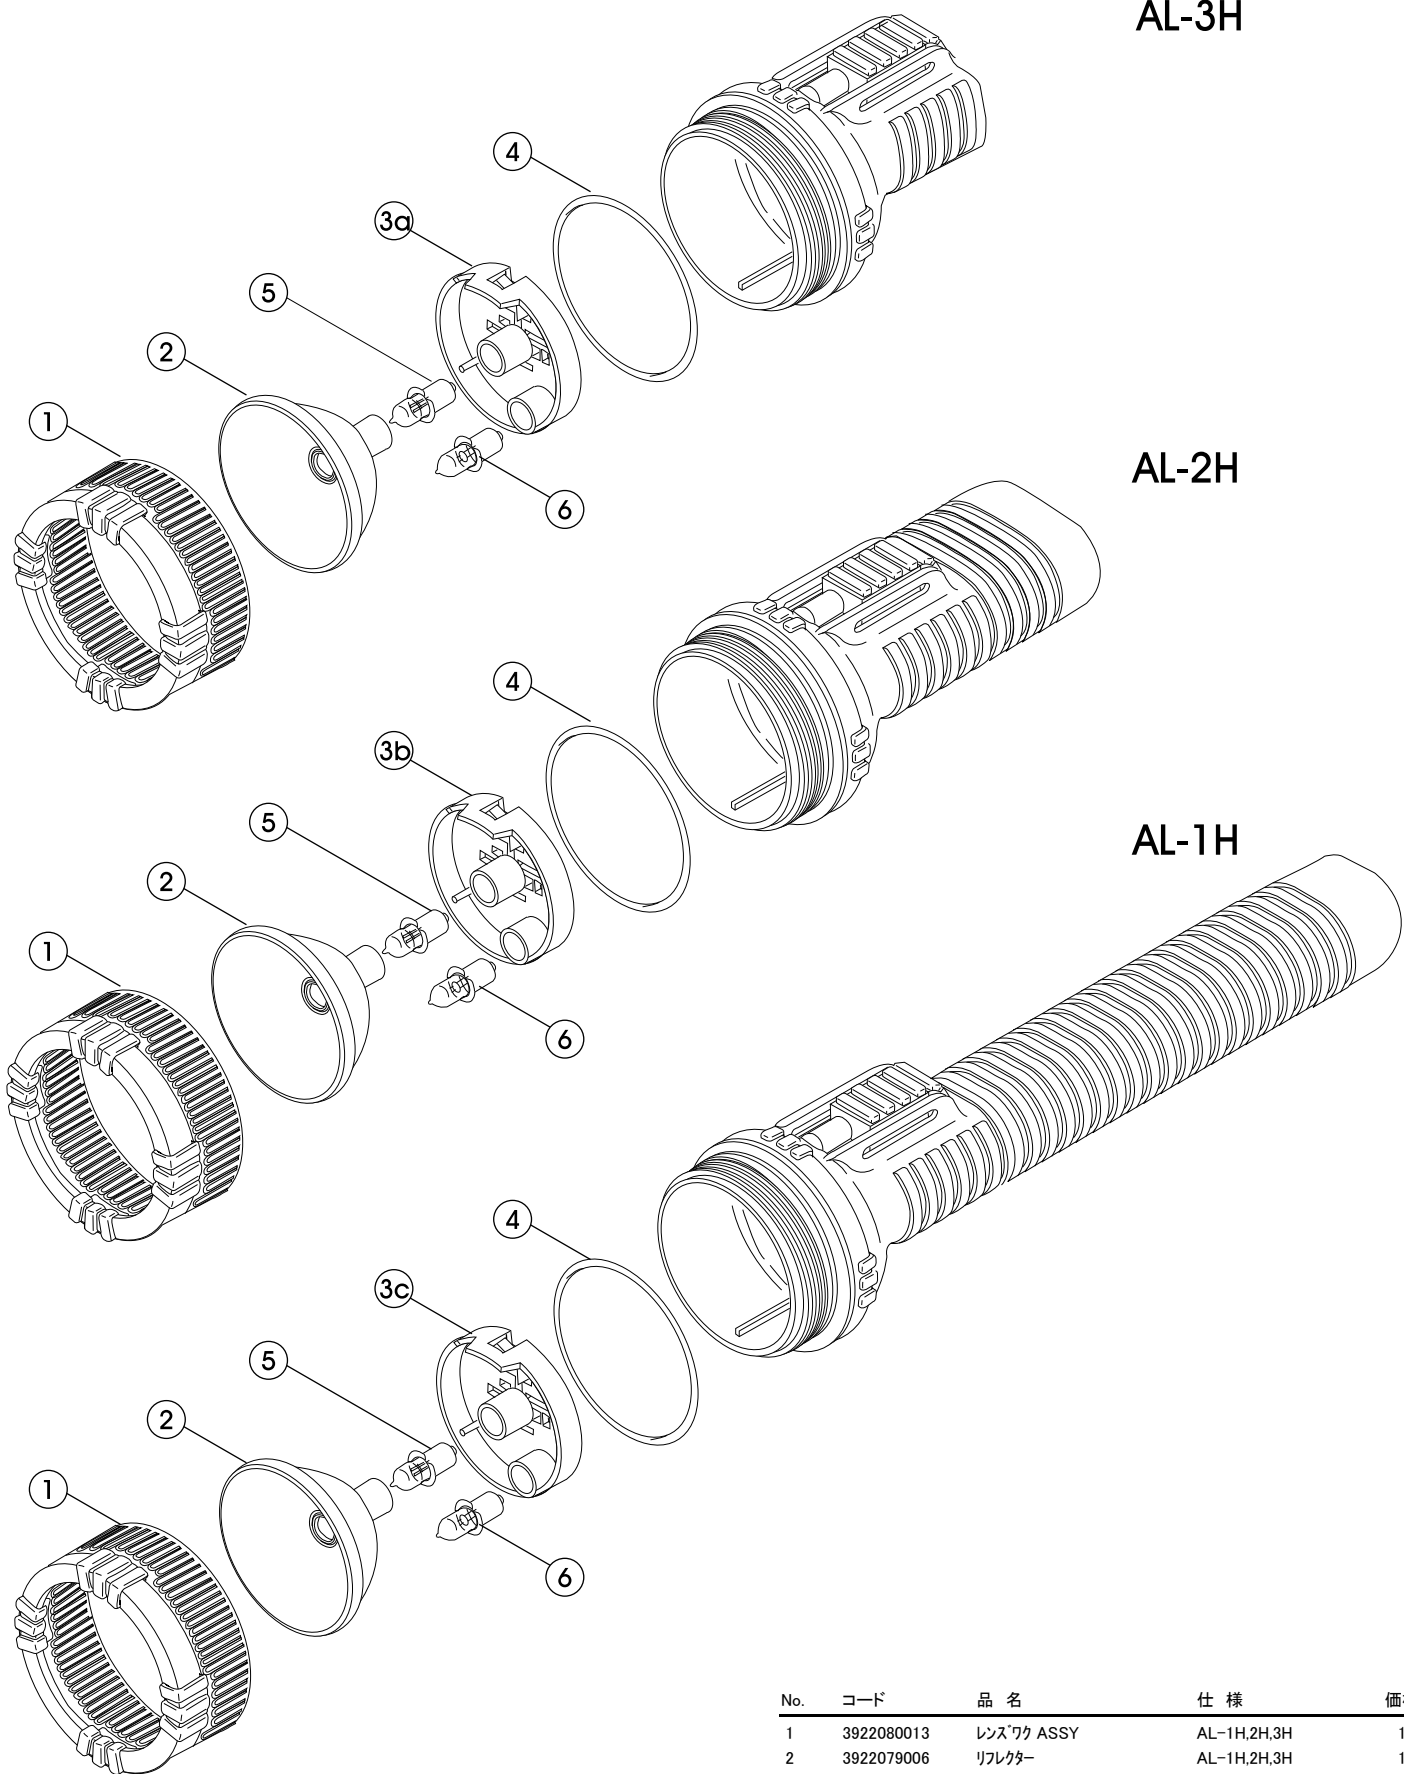

AL-1H / 2H / 3H

AL-3H

AL-2H

AL-1H

No.	コード	品名	仕様	価格(円)
1	3922080013	レンズワウ ASSY	AL-1H,2H,3H	1,600
2	3922079006	リフレクター	AL-1H,2H,3H	1,100
3a	3922080016	レンズマウント ASSY	AL-3Hヨウ	1,600
3b	3922080015	レンズマウント ASSY	AL-2Hヨウ	1,600
3c	3922080014	レンズマウント ASSY	AL-1Hヨウ	1,600
4	3993590146	Oリング ARP-146/HS50	W/2.62 ID/66.34	200
5	3998000134	LEDチップ AL-1.4H	ミニハロケ0.85A 5.2V	1,200
6	3998000109	LEDチップ クリプトン/ミニライト	PR15 4.8V 0.52A	250