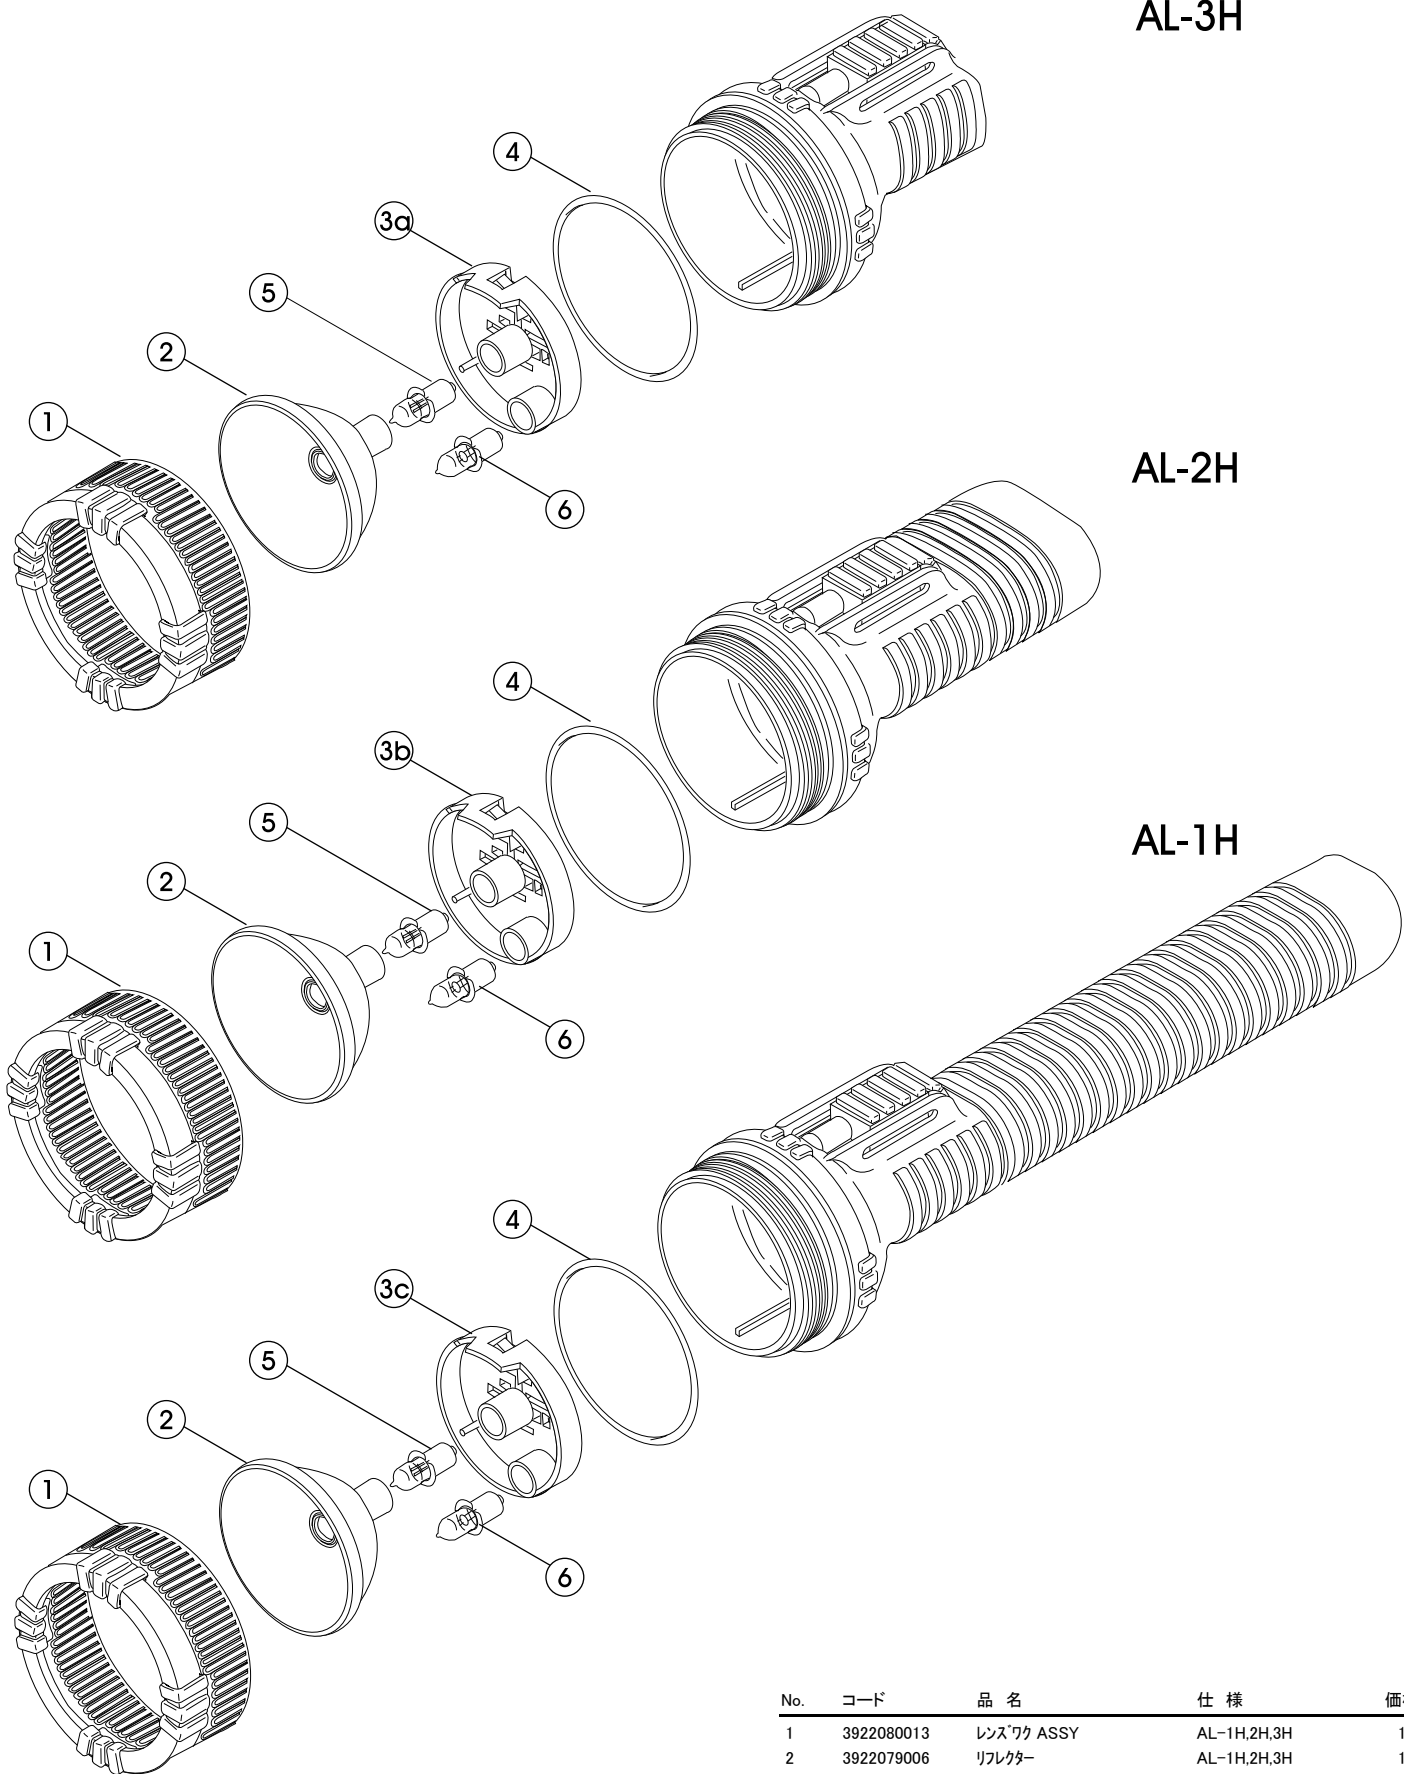

# AL-1H / 2H / 3H

AL-3H

AL-2H

AL-1H

No.	コード	品名	仕様	価格(円)
1	3922080013	レンズワウ ASSY	AL-1H,2H,3H	1,600
2	3922079006	リフレクター	AL-1H,2H,3H	1,100
3a	3922080016	レンズマウント ASSY	AL-3Hヨウ	1,600
3b	3922080015	レンズマウント ASSY	AL-2Hヨウ	1,600
3c	3922080014	レンズマウント ASSY	AL-1Hヨウ	1,600
4	3993590146	Oリング ARP-146/HS50	W/2.62 ID/66.34	200
5	3998000134	LEDチップ AL-1.4H	ミニハロケ0.85A 5.2V	1,200
6	3998000109	LEDチップ クリプトン/ミニライ	PR15 4.8V 0.52A	250