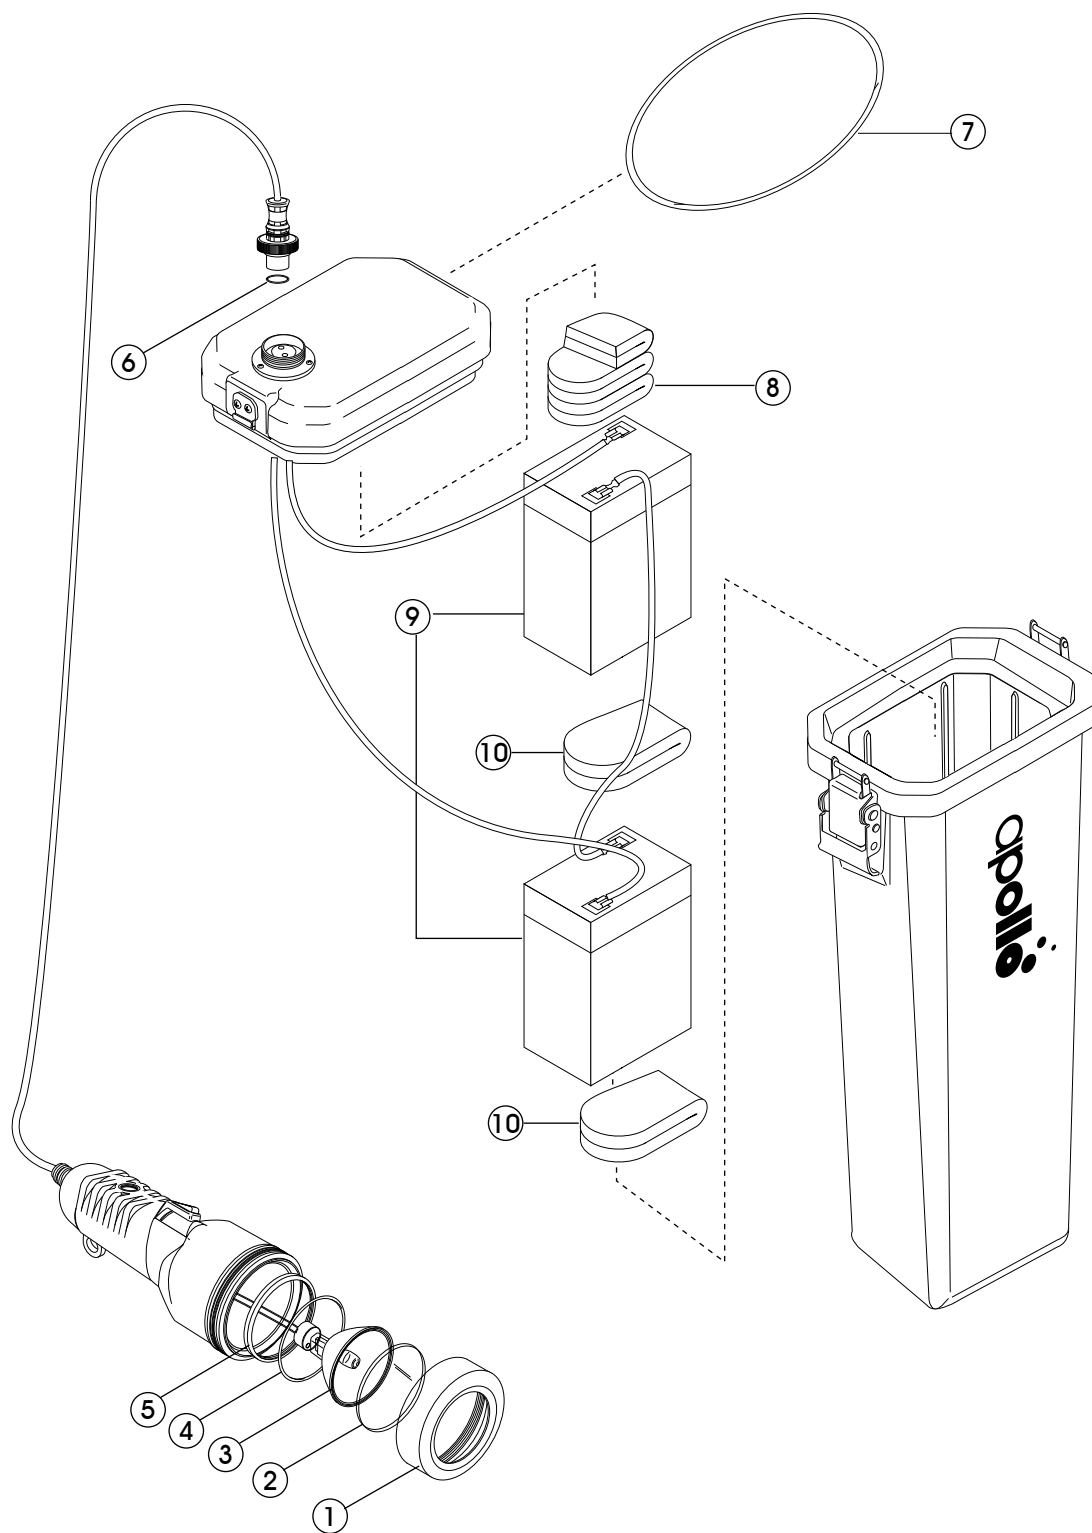

プロライト2

No.	コード	品名	仕様	価格(円)
1	3920308000	フロントリング アルマイト	BK ナジジ PL-2	3,200
2	3924300000	フロントガラス アオイガラス	ケイ61.4 T=4 PL-2	2,100
3	3998000136	デンキユウ ハロゲン M-525L	12V 50W GX5.3L-1	3,780
4	3993390556	Oリング S-56/HS50	W/2.0 ID/55.5	250
5	3923010000	クッションリング シリコンゴム	HS-50 PL-2	500
6	3993095002	Oリング P-12.5/HS50	W/2.4 ID/12.3 オイルブリード	250
7	3923025000	Oリング バッテリーケース PL-2	OG G-85/HS50 SL	600
8	3924000001	バッテリークッション PL-2ヨウ	78x41x9/3マイ	1,000
9	3998100012	バッテリー/プロライト-2	6V 4Ah×2	OPEN
10	3924000000	バッテリークッション	78x41x9 PL-2	400
	2923554000	ホドワイ W/ ケーブル	プロライト-2 PL-2	31,500
	2922056000	バッテリーケース W/O バッテリー	プロライト-2 PL-2	21,000