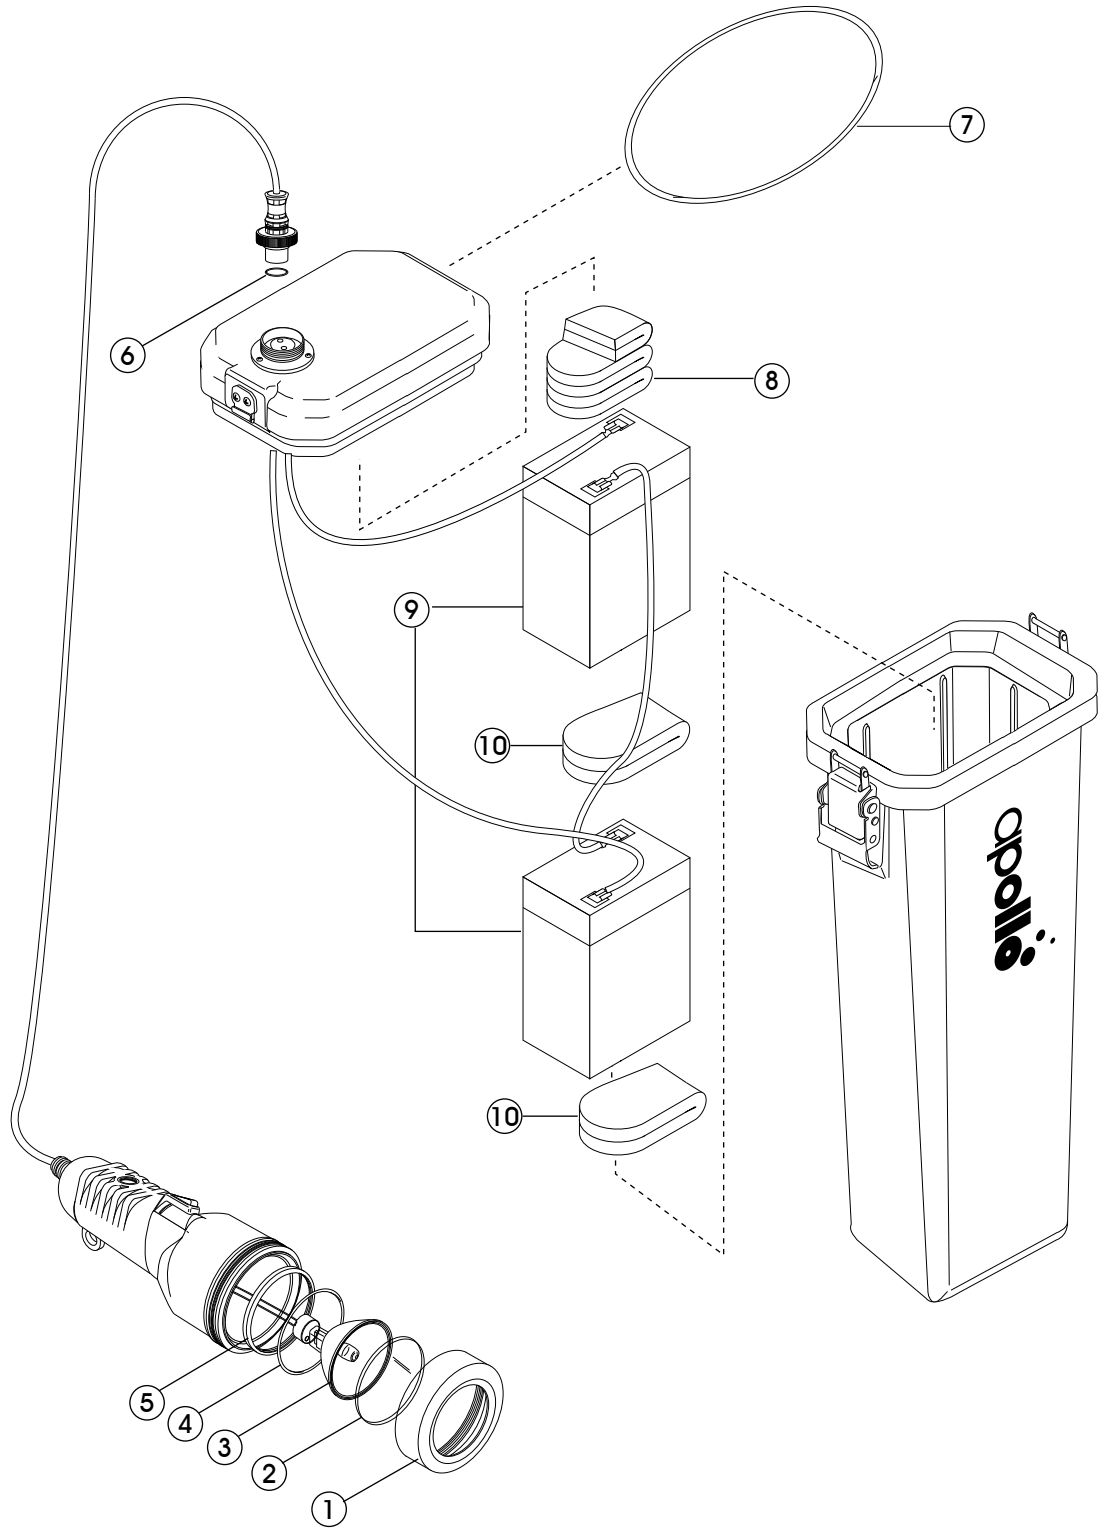

# プロライト2

No.	コード	品名	仕様	価格(円)
1	3920308000	フロントリング アルマイト	BK ナジジ PL-2	3,200
2	3924300000	フロントガラス アオイガラス	ケイ61.4 T=4 PL-2	2,100
3	3998000136	デンキユウ ハロゲン M-525L	12V 50W GX5.3L-1	3,780
4	3993390556	Oリング S-56/HS50	W/2.0 ID/55.5	250
5	3923010000	クッションリング シリコンゴム	HS-50 PL-2	500
6	3993095002	Oリング P-12.5/HS50	W/2.4 ID/12.3 オイルブリード	250
7	3923025000	Oリング バッテリーケース PL-2	OG G-85/HS50 SL	600
8	3924000001	バッテリークッション PL-2ヨウ	78x41x9/3マイ	1,000
9	3998100012	バッテリー/プロライト-2	6V 4Ah×2	OPEN
10	3924000000	バッテリークッション	78x41x9 PL-2	400
	2923554000	ホドワイ W/ ケーブル	プロライト-2 PL-2	31,500
	2922056000	バッテリーケース W/O バッテリー	プロライト-2 PL-2	21,000