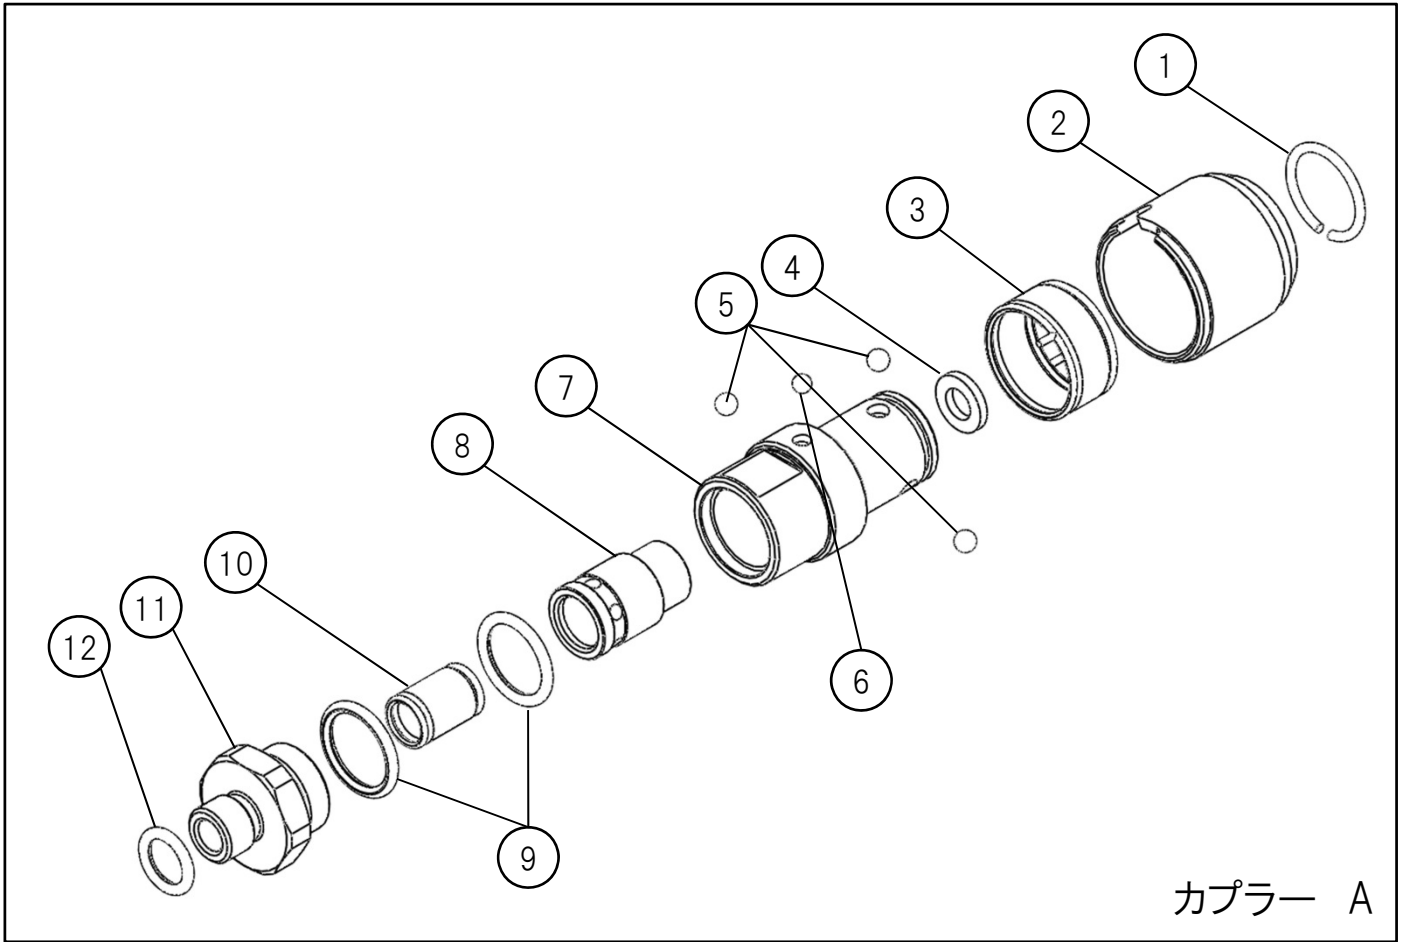

# 自動安全ロックカプラ ーシステム

カプラー A

カプラー E

カプラー F

No.	コード	品名	価格(円)
1	3191200003	スナップリテーナー ナイケイφ14	300
2	3190200034	シャフトC カプラー A	2,200
3	3191200002	コイルスプリングB	500
4	3193080001	パッキン A	300
5	3191900002	SUS ホール φ3.5	100
6	3191900001	SUS ホール φ3.0	200
7	3190200033	シャフトB カプラー A	3,000
8	3190200032	シャフトA カプラー A	1,300
9	3993592014	Oリング ARP-014/HS75	150
10	3191200001	コイルスプリングA	500
11	3190200035	シャフトE カプラー A	2,000
12	3993592011	Oリング ARP-011/HS75	150
13	3199800001	プラグ	400
14	3190200030	カプラー E	3,500
15	3190200031	カプラー F	3,000