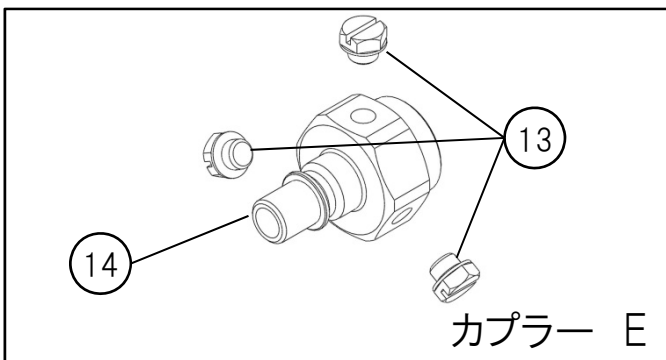

# 自動安全ロックカプラ ーシステム

カプラー A

カプラー E

カプラー F

No.	コード	品名	価格(円)
1	3191200003	スナップリテーナー ナイケイφ14	300
2	3190200034	シャフトC カプラー A	2,200
3	3191200002	コイルスプリングB	500
4	3193080001	パッキン A	300
5	3191900002	SUS ホール φ3.5	100
6	3191900001	SUS ホール φ3.0	200
7	3190200033	シャフトB カプラー A	3,000
8	3190200032	シャフトA カプラー A	1,300
9	3993592014	Oリング ARP-014/HS75	150
10	3191200001	コイルスプリングA	500
11	3190200035	シャフトE カプラー A	2,000
12	3993592011	Oリング ARP-011/HS75	150
13	3199800001	プラグ	400
14	3190200030	カプラー E	3,500
15	3190200031	カプラー F	3,000