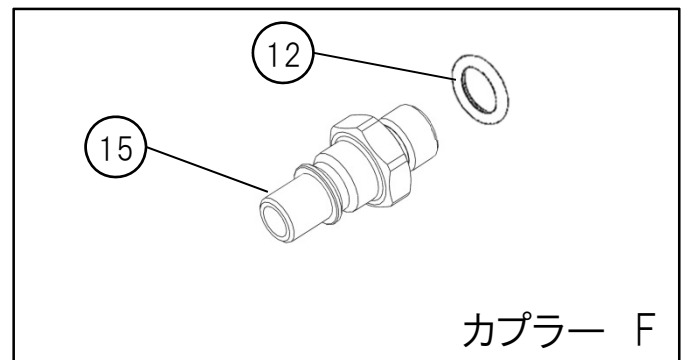

# 自動安全ロックカプラ ーシステム

カプラー A

カプラー E

カプラー F

No.	コード	品名	価格(円)
1	3191200003	スナップリテーナー ナイケイφ14	300
2	3190200034	シャフトC カプラー A	2,200
3	3191200002	コイルスプリングB	500
4	3193080001	パッキン A	300
5	3191900002	SUS ホール φ3.5	100
6	3191900001	SUS ホール φ3.0	200
7	3190200033	シャフトB カプラー A	3,000
8	3190200032	シャフトA カプラー A	1,300
9	3993592014	Oリング ARP-014/HS75	150
10	3191200001	コイルスプリングA	500
11	3190200035	シャフトE カプラー A	2,000
12	3993592011	Oリング ARP-011/HS75	150
13	3199800001	プラグ	400
14	3190200030	カプラー E	3,500
15	3190200031	カプラー F	3,000