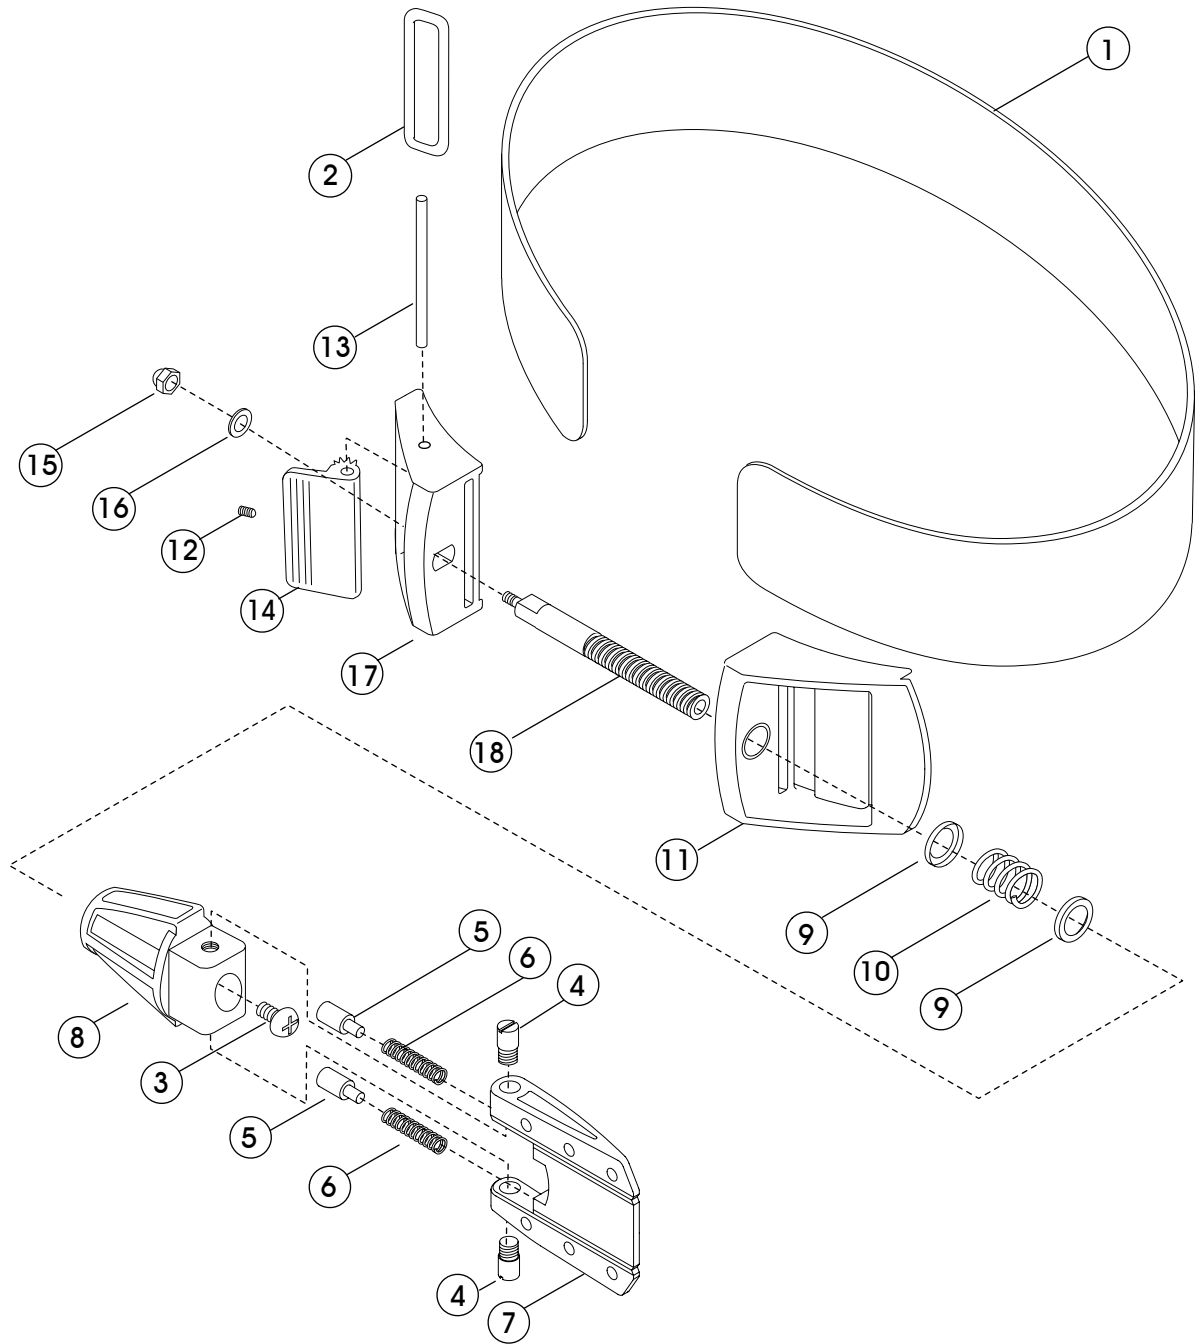

バイオタンクロック2

No.	コード	品名	仕様	価格(円)
1a	3384180000	ベルト タンクロック	BK 90CM ホリエステル	1,900
1b	3384125000	ベルト タンクロック	OG 90CM ホリエステル	1,900
1c	3384170000	ベルト タンクロック	WT 90CM ホリエステル	1,900
2	3381200010	タンクロックヨウ カクカン	SUS 50x6x3	600
3	3990100114	トラスコネジ (+)	SUS M5x8	200
4	3380504000	レバーシフト タンクロック	C3604B	400
5	3380904000	プランジヤー タンクロック	C3604B	350
6	3381200005	プランジヤーパネ タンクロック	SUS304	200
7	3382000009	ノブレバー NEW タンクロック	BK ジュラコングF25	400
8	3382000010	ノブ ホンタイ NEW タンクロック	BK ジュラコングF25	800
4~8	2382200000	ノブ ASSY	タンクロック	2,700

No.	コード	品名	仕様	価格(円)
9	3382000005	スプリングガイド タンクロック	BK HDPE	300
10	3381200006	スプリング タンクロック	SUS304	600
11	3381300001	バックルホンタイB タンクロック	ショリナシ マル	2,500
12	3990100055	セットスクリュー	SUS M4x4	200
13	3380100009	レバーシフト タンクロック	SUS304	300
14	3331300010	バンドロックレバー コクインズミ	AL タンクロック II	1,100
15	3990100752	フクロナット ルーベ	SUS M6 3かた	200
16	3990500004	ワッシャー	SUS M6 6.6x12.5x1.6	150
17	3381300010	バックルホンタイA タンクロック2	カコウズミ カク	2,400
18	3380500000	スピンドルシフト タンクロック	SUS304	2,000