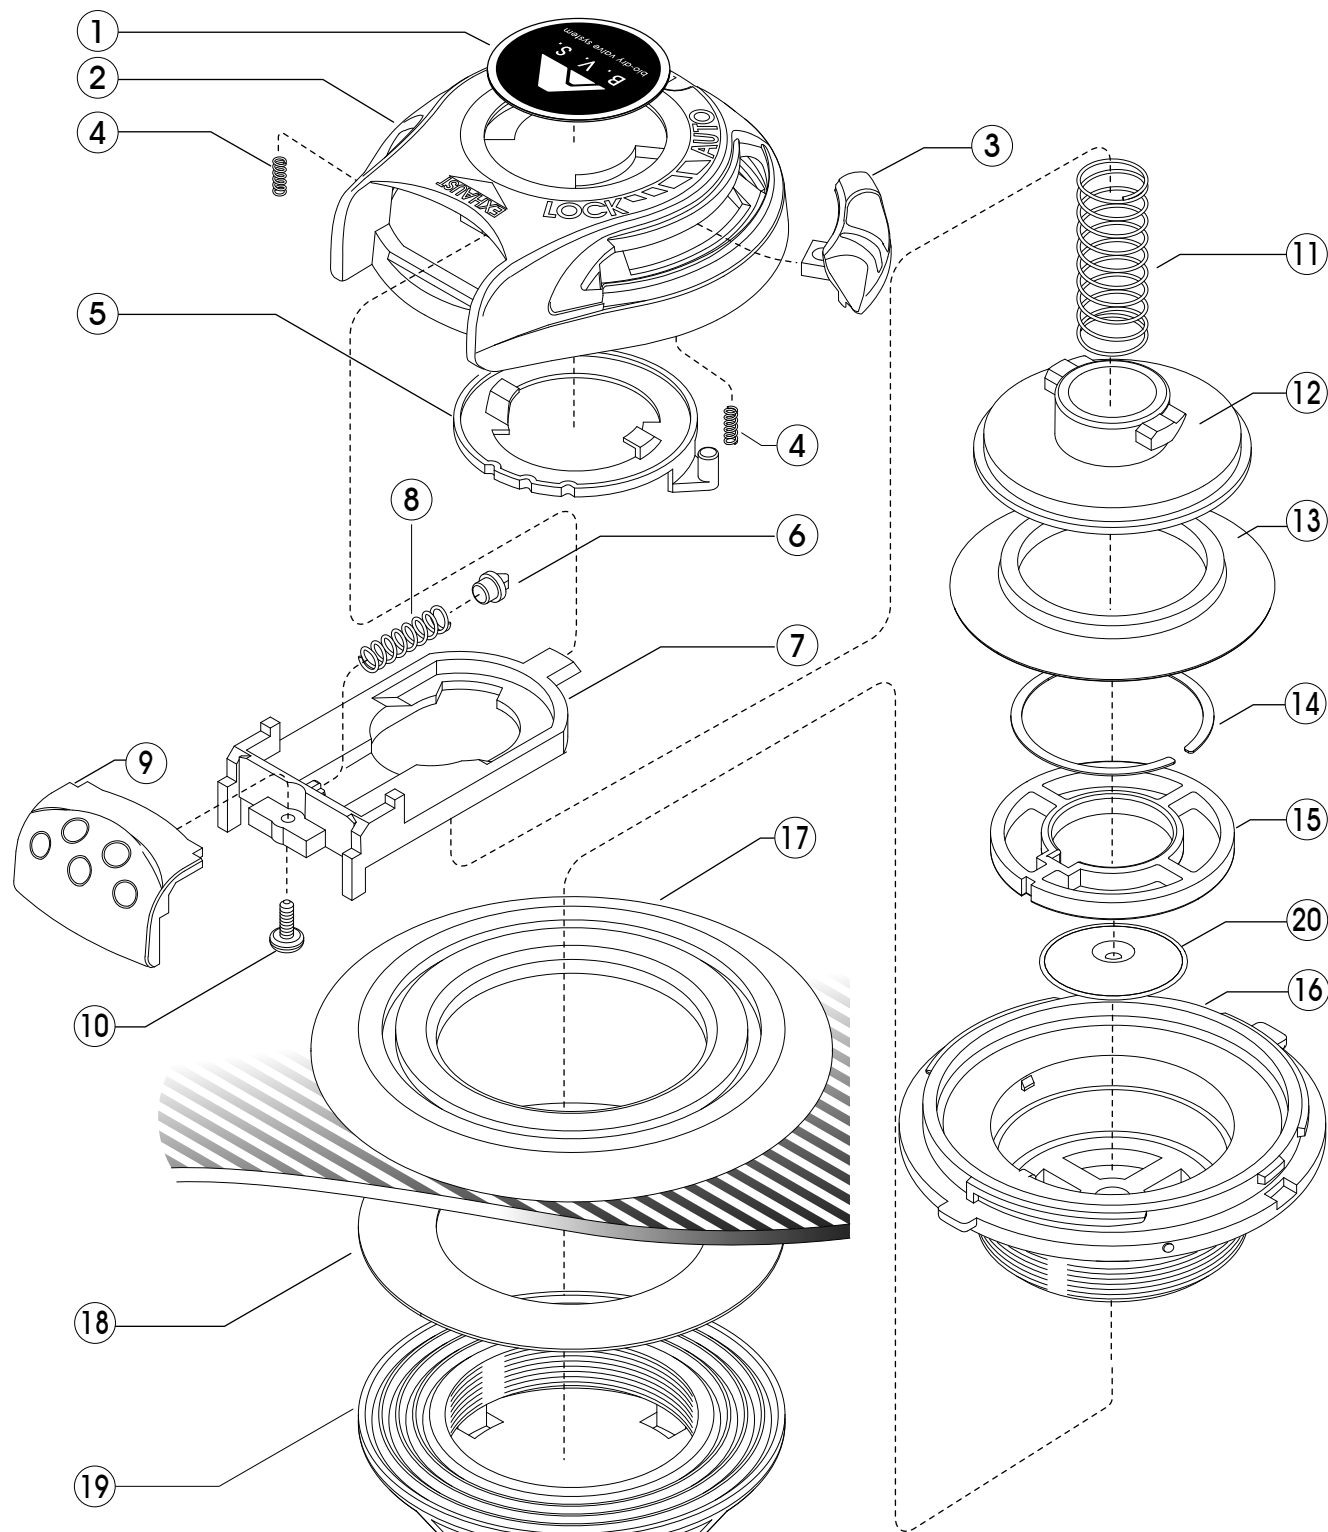

バイオドライエキゾーストバルブ

No.19 リテーナーの再締め付け時のトルクは3.9N・mです。
過剰な締め付けトルクは破損などの原因となる場合があります。

No.	コード	品名	仕様	価格(円)
	240000011	バイオドライバルブ エキゾースト ノーマーク	ノーマーク	-
1	3404680003	バルブステッカー (アホロ)	AL	300
2	3402080107	カバー	エケロイCK20	1,500
3	3402080102	チェンジレバー	POM BK	900
4	3401200058	ロックアシストパネ	ATV416 SUS304	500
5	3402080106	ロックイタパネ	POM BK	1,000
6	3402080105	クリックピン	POM BK	600
7	3402080103	マニュアルボタンベース	POM BK	900
8	3401200056	マニュアルボタンパネ	ATV409 SUS304	500
9	3402080108	マニュアルボタン APOLLO	POM BK	800
10	3990100075	ナット	SUS304 M2x5	200

No.	コード	品名	仕様	価格(円)
11	3401200057	オースプリング	ATV304 SUS304	500
12	3402080104	ベンザ	ABS BK	2,000
13	3403070000	バルブシートドライバルブ	ATV204A SL40	800
14	3401100006	バルブシートオサエ	ATV218 SUS304	250
15	3402080101	スライダー	POM BK	700
16	3402080109	ベース	エケロイCK20	2,200
17	3403080010	スーツパッキン	CR ATV408	ヒヤビシ
18	3402470000	スリップリング ドライバルブ	ATV220 ハイゼックス	400
19	3402080100	リテーナー	エケロイCK20	2,000
20	3103055002	エキゾーストバルブ		500