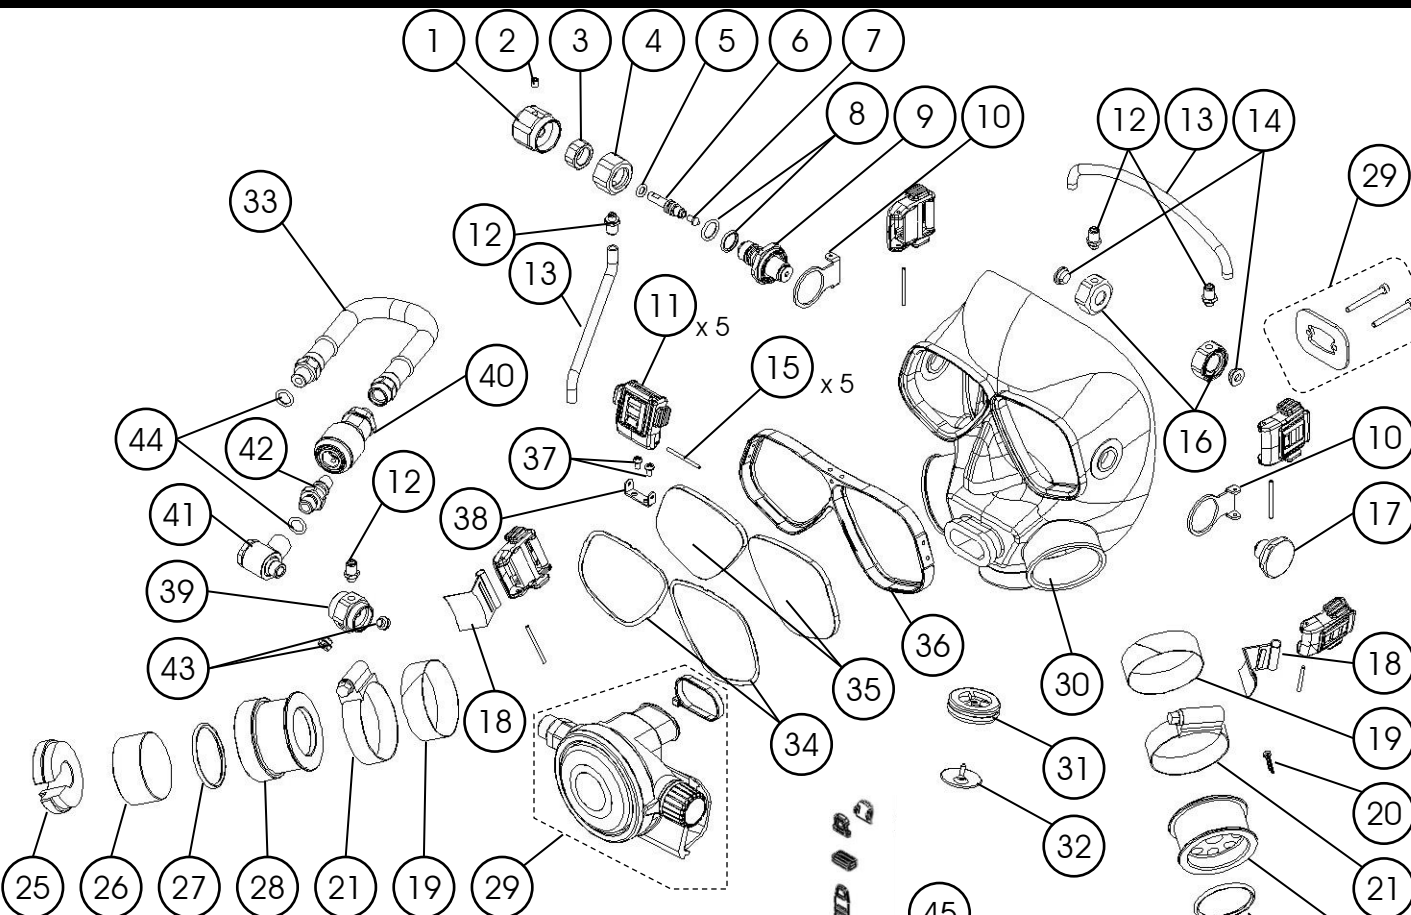

バイオフィフェイスマスク

No.	コード	品名	価格(円)
1	3711903001	デフノブ A	4,900
2	3990100056	セットスクリュー M4x5	200
3	3711903011	デフナット A	2,250
4	3711903002	デフジョイント C	4,000
5	3993592008	リング ARP-008/HS75	150
6	3711900003	デフシャフト B	4,000
7	3702470000	デフパッキン A	2,500
8	3993592012	リング ARP-012/HS75	150
9	3711903010	デフジョイント F	4,000
10	3711900002	コキ B	2,350
11	2702080101	アジャスタ フルフェイス A	1,400
12	3999800008	ホースニップル φ4	400
13		チュブ φ4 L150	400
14	3711903012	デフ H	2,400
15	3700100000	BIO-メタルマスク/アジャスタ-ロット	150
16	3711903012	デフジョイント D	3,500
17	3711903005	バックルジョイント A	4,500
18	3714000001	マスクバンド B	300
19	3702470001	バンドリテーナ A	750
20	3990100921	ワリピン φ2.5 L15	100
21	3990100922	2A ORBIT ホースバンド	850
22	3711903007	ホルダ B	7,800
23	3993592124	リング ARP-124/HS75	150
24	3711903006	ホルダ A	8,500
25	3711903009	マイクブラケット B	4,500
26	3712900001	マイクメクラ A	1,300
27	3993592126	リング ARP-126/HS75	300
28	3711903008	マイクブラケット A	4,500
29	2101279032	レギュレーター 2nd フーカー-SPEC	30,000
	2101279042	レギュレーター 2nd スクーバSPEC	30,000

No.	コード	品名	価格(円)
30	3703180100	フルフェイスマスク NBR	12,000
	3703180101	フルフェイスマスク シリコン	12,000
31	3702000123	ヘンホルダ	570
32	3603000003	エキゾ-ストバルブ	500
33	2185004470	LP.ホ-ス/REG 70CM 3/8 S BK	4,800
34	3701100001	レンズオサエ ハイオメタル SV	600
35	3764300007	レンズ AM00-02 OPTICO	1,400
36	3700300014	ステンレス フレーム クロム (レ-サ-カット)	22,000
37	3990100400	ナベネジ M3 L5 SUS	200
38		コキ T	1,300
39		スイベル カプラ E	3,500
40	2190000001	カプラ- A ASSY	10,000
41		スイベルジョイント C ASSY	3,000
42	3190200031	カプラー F	3,000
43	3199800001	ブラグ	400
44	3993592011	リング ARP-011/HS75	150
45	3703180110	マスクバンド A	3,990
46	3702080050	ヘルトオサエ (ストラップドメ F)	300
47	3702080052	ヘルトクリップ B (バンドドメ B)	200
48	3702080051	ヘルトクリップ A (バンドドメ A)	200