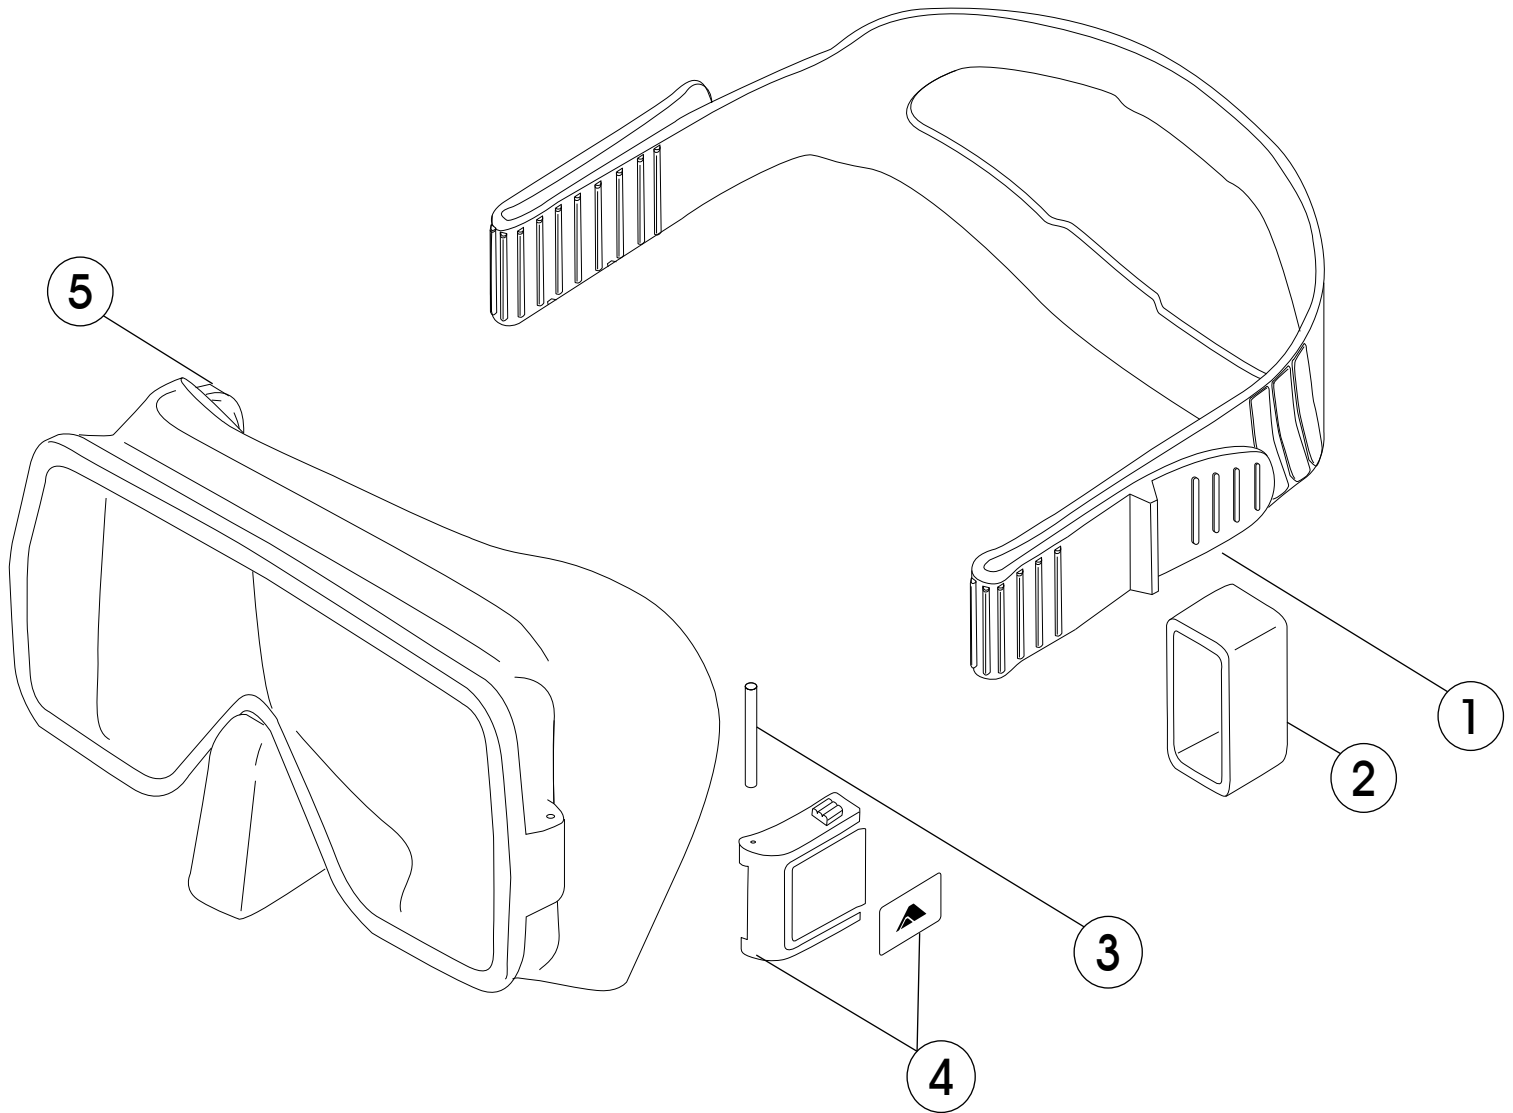

# バイオマスク

| No. | コード        | 品名                          | 仕様             | 価格(円) |
|-----|------------|-----------------------------|----------------|-------|
| 1   | 3703100012 | マスクストラップ CL                 | シリコン           | 1,800 |
|     | 3703180012 | マスクストラップ BK                 | BKシリコン         | 2,000 |
| 2   | 3702000006 | ストラップドメ AMA10-06-00 CL      | CLEAR          | 300   |
|     | 3762080030 | ストラップドメ AMA10-06-00 BK      | BLACK          | 300   |
| 3   | 3700100000 | BIO-メタルマスク/アジャスターロット        | SUS304 T1.8x27 | 150   |
| 4   | 1702000001 | ストラップアジャスター ASSY ステッカーツキ CL | バイオメタルマスク      | 1,600 |
|     | 1702080001 | ストラップアジャスター ASSY ステッカーツキ BK | バイオメタルマスク      | 1,600 |
| 5   |            | マスクフックタイプ◇ヒバイヒン             |                | -     |