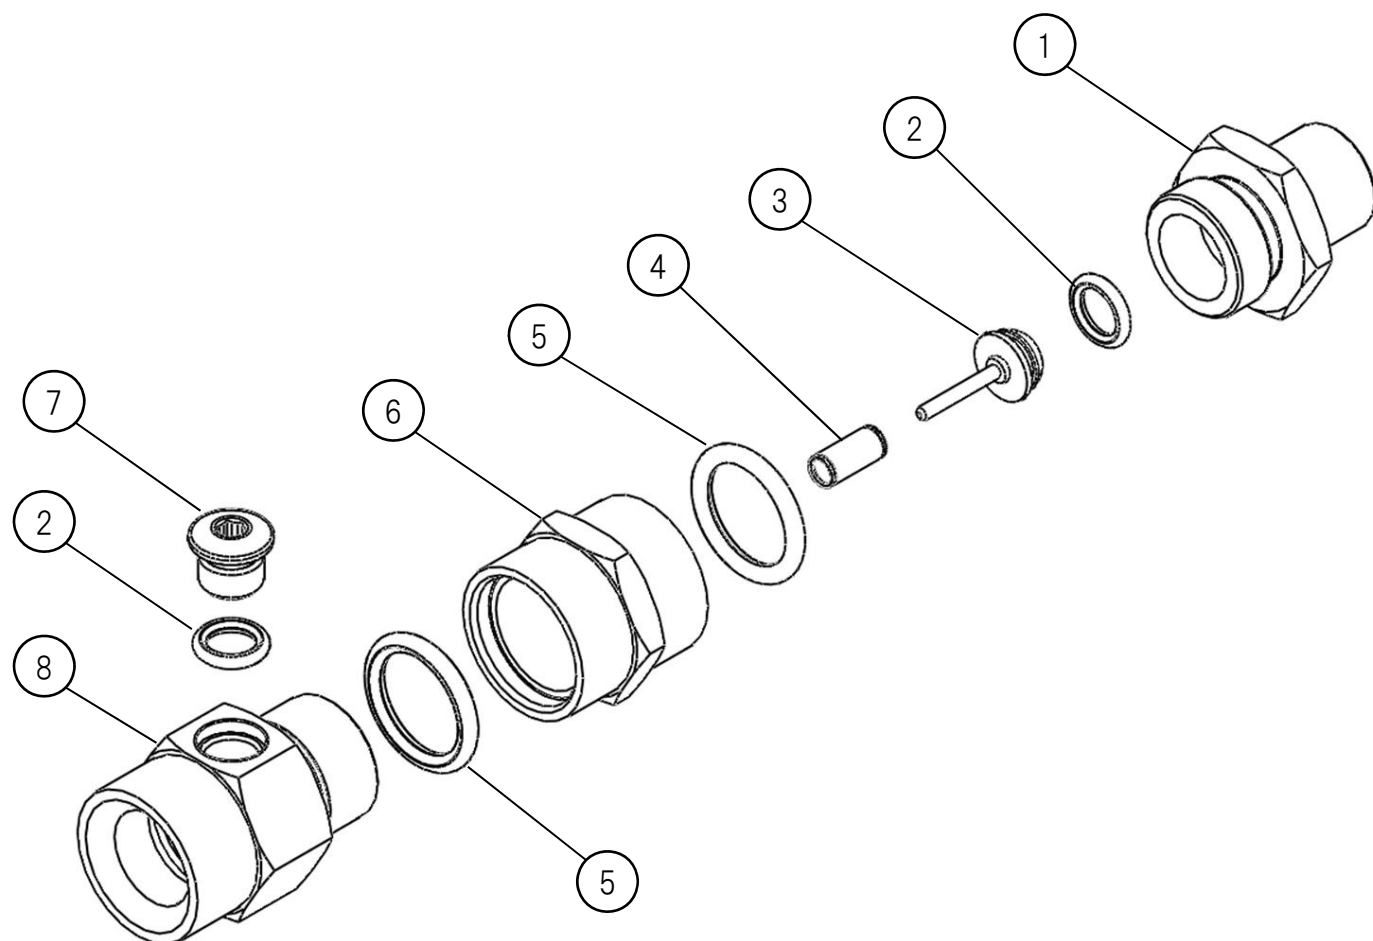

# 逆止弁・Tタイプ(チェックバルブ・Tタイプ)

No.	コード	品名	価格(円)
1	3080200006	ホルタC チェックバルブ	3,000
2	3993592011	Oリング ARP-011/HS75	150
3	3080100006	バルブシャフトA チェックバルブ	1,600
4	3081200001	コイルスプリングA	500
5	3993592114	Oリング ARP-114/HS75	200
6	3080200005	ホルタB チェックバルブ	3,000
7	3100101101	プラグ A 6カクアナツキ	1,100
8	3080200004	ホルタA チェックバルブ	6,000