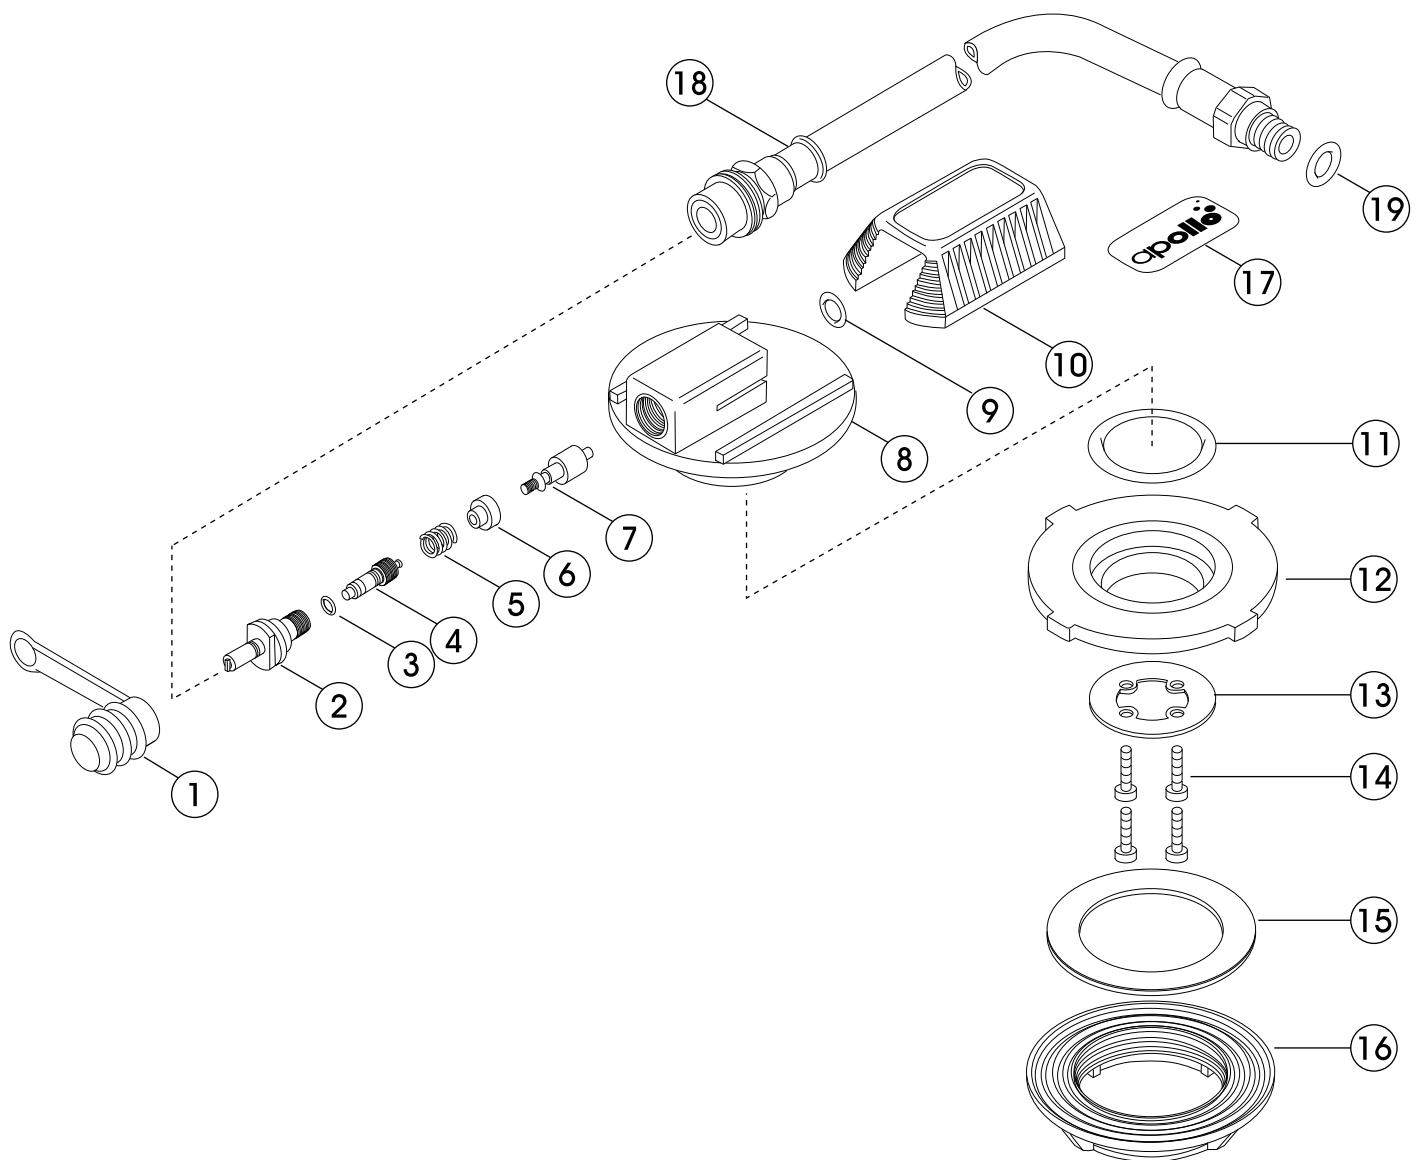

インレットバルブ

No.	コード	品名	仕様	価格(円)
1	3403080005	ドライバルブキャップ	BK NEO	1,100
2	3400103002	インレットソケットドライバルブ	0	1,600
3	3993592011	Oリング ARP-011/HS75	W/1.78 ID/7.65	150
4	3990900502	バルブコア/IMPORT	0	400
5	3301200601	バルブスプリング 85	PIN	250
6	2306000010	バルブシート	0	800
7	3300104503	バルブロッド	BS NI	800
8	3402080030	インレットホータイ	インレット N	3,700
9	3993392503	Oリング S-6/HS75	W/1.5 ID/5.5	150
10	3402080001	AW03 インレットホタン	ABS	2,100

No.	コード	品名	仕様	価格(円)
11	3993090025	Oリング P-25/HS50	W/3.5 ID/24.7	200
12	3402080032	コテリング	インレット N	2,000
13	3401100001	ホントイプレート	インレット N	1,100
14	3990100038	ナベマル (+) セルフタップ	SUS 3x10	150
15	3402470000	スリップリング ドライバルブ	ATV220 ハイゼックス	400
16	3402080031	バックキャップ/ウスガタ	インレット / エキゾースト	1,600
17	3404680001	インレットホタンステッカー	APOLLO インレット	250
18	2400280182	L.P.-DRYホース 80CM		8,000
19	3993592011	Oリング ARP-011/HS75	W/1.78 ID/7.65	150