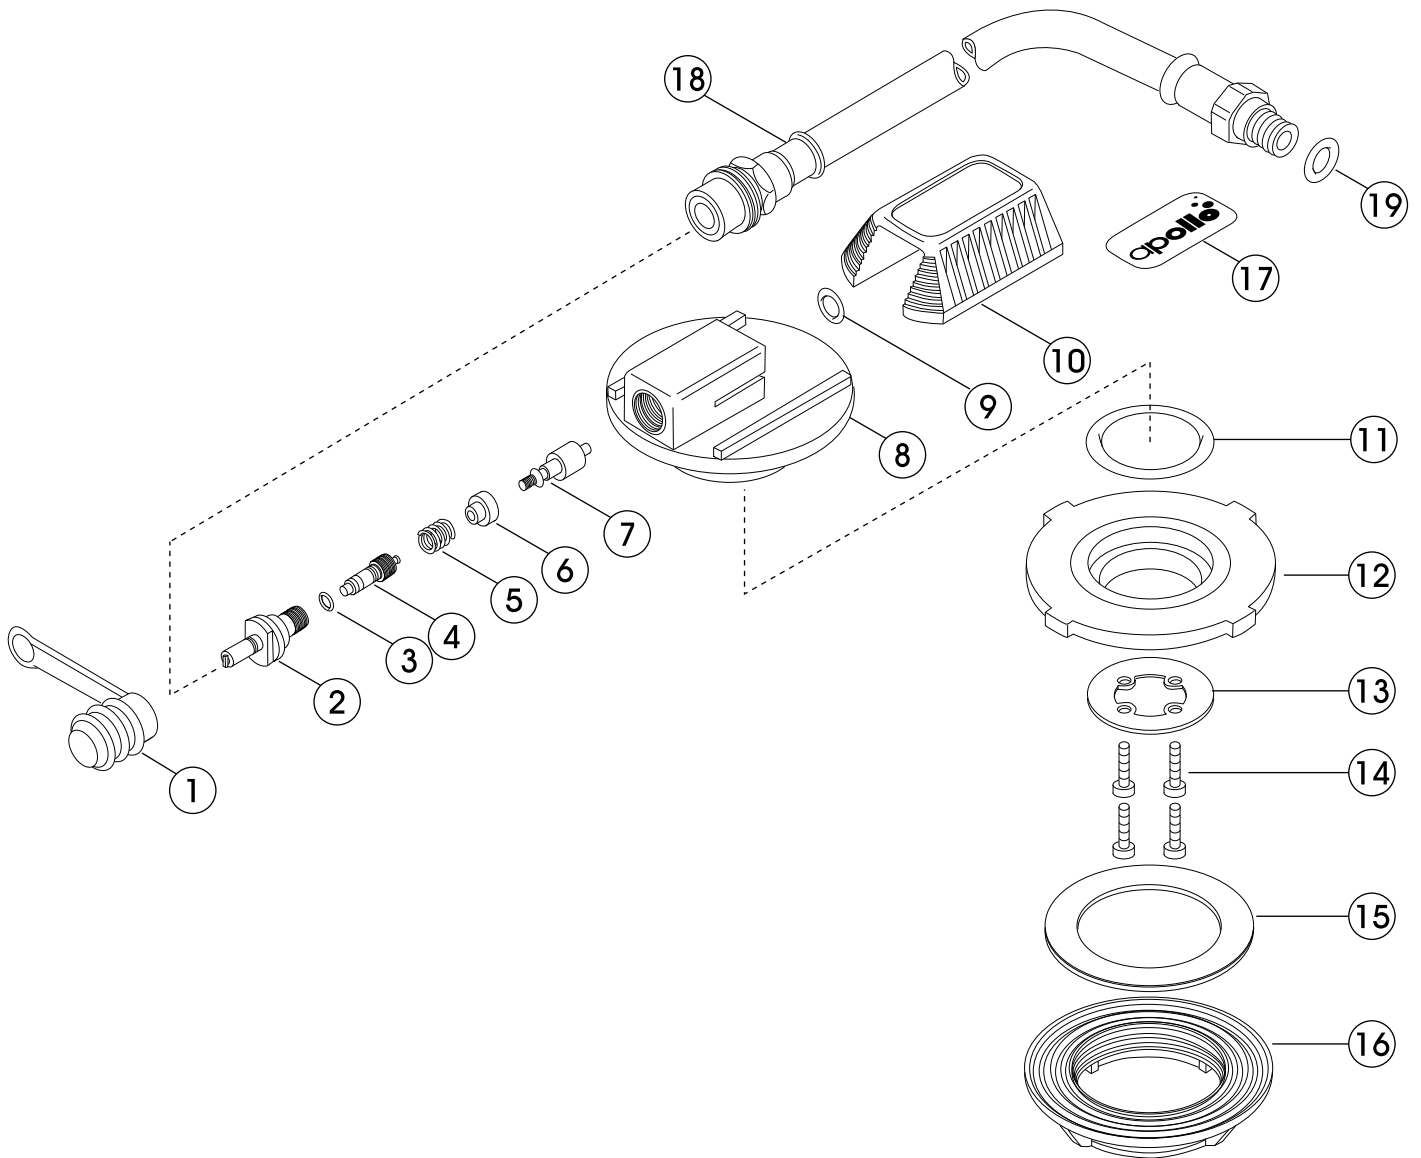

インレットバルブ

No.	コード	品名	仕様	価格(円)
1	3403080005	ドライバルブキャップ	BK NEO	1,100
2	3400103002	インレットソケットドライバルブ	0	1,600
3	3993592011	Oリング ARP-011/HS75	W/1.78 ID/7.65	150
4	3990900502	バルブコア/IMPORT	0	400
5	3301200601	バルブスプリング 85	PIN	250
6	2306000010	バルブシート	0	800
7	3300104503	バルブロッド	BS NI	800
8	3402080030	インレットホッティ	インレット N	3,700
9	3993392503	Oリング S-6/HS75	W/1.5 ID/5.5	150
10	3402080001	AW03 インレットホタン	ABS	2,100

No.	コード	品名	仕様	価格(円)
11	3993090025	Oリング P-25/HS50	W/3.5 ID/24.7	200
12	3402080032	コテリング	インレット N	2,000
13	3401100001	ホントイプレート	インレット N	1,100
14	3990100038	ナベマル (+) セルフタップ	SUS 3x10	150
15	3402470000	スリップリング ドライバルブ	ATV220 ハイゼックス	400
16	3402080031	バックキャップ/ウスガタ	インレット / エキゾースト	1,600
17	3404680001	インレットホタンステッカー	APOLLO インレット	250
18	2400280182	L.P.-DRYホース 80CM		8,000
19	3993592011	Oリング ARP-011/HS75	W/1.78 ID/7.65	150