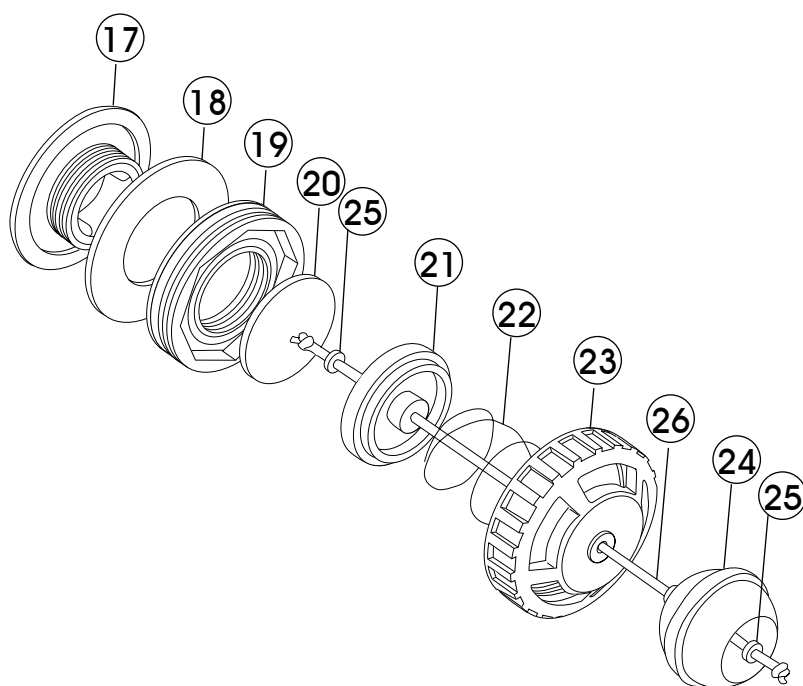

クイックバルブ/セイフティバルブ

⑦ + ⑩ + ⑪ = ⑬

注: バルブを分解後、組み立てる際に

② エキゾーストバルブが図のように組み立てられている事を確認してください。

No.	コード	品名	仕様	価格(円)
1	3302080101	QV-1B エキゾーストキャップ	ABS	700
2	3603000003	エキゾーストバルブ	CLEAR/QV	500
3	3302080102	QV-3B バルブリテーナー	ABS	900
4	3993590210	リング ARP-210/HS50	W/3.53 ID/18.64	200
5	3302080104	QV-6B コーンバルブ	ABS	900
6	3301200007	スプリング QV	ABJ,BC	300
7	3302080103	QV-4B バルブケース	ABS	1,900
8	3301200003	ワイヤー-QV	ABJ	400
9	3301900001	ガシメ QV		200
10	3302080109	QV-8B アップシート	ABS	250
11	3302080110	QV-7B リテーニングキャップ	ABS	600
12	3303480104	ガスケット (S) B	D=39.5 T=3 HS30	250
13	3302080218	ロワシート G 89	ET G10	1,100
14	3303480006	ガスケット W	CR	250
15	3302080217	ロワリテーナー G 89	NK G10	1,100
16	2300180115	バルブケース ASSY	ABJ	1,900
1~11	2300180109	QB-B ASSY	プレスステージ '93 ヨリ	5,300

No.	コード	品名	仕様	価格(円)
17	3302080217	ロワリテーナー G 89	NK G10	1,100
18	3303480006	ガスケット W	CR	250
19	3302080218	ロワシート G 89	ET G10	1,100
20	3303470001	バルブ シリコン	89	400
21	3302080013	バルブリテーナー	ABJ-SV	900
22	3301200014	スプリング SV 89	11x25x21.5x4	400
23	3302080111	SV-7B カバー	ABS	1,100
24	3302080017	SV-8C プルノブ	ABS U.S.D	400
25	3990504002	ワッシャー B	BS,NI M2	250
26	3304080035	ヒキテヒモ BK	1.5x350MM	150
20~26	2300280001	プルノブ ASSY	ABJ-	2,800