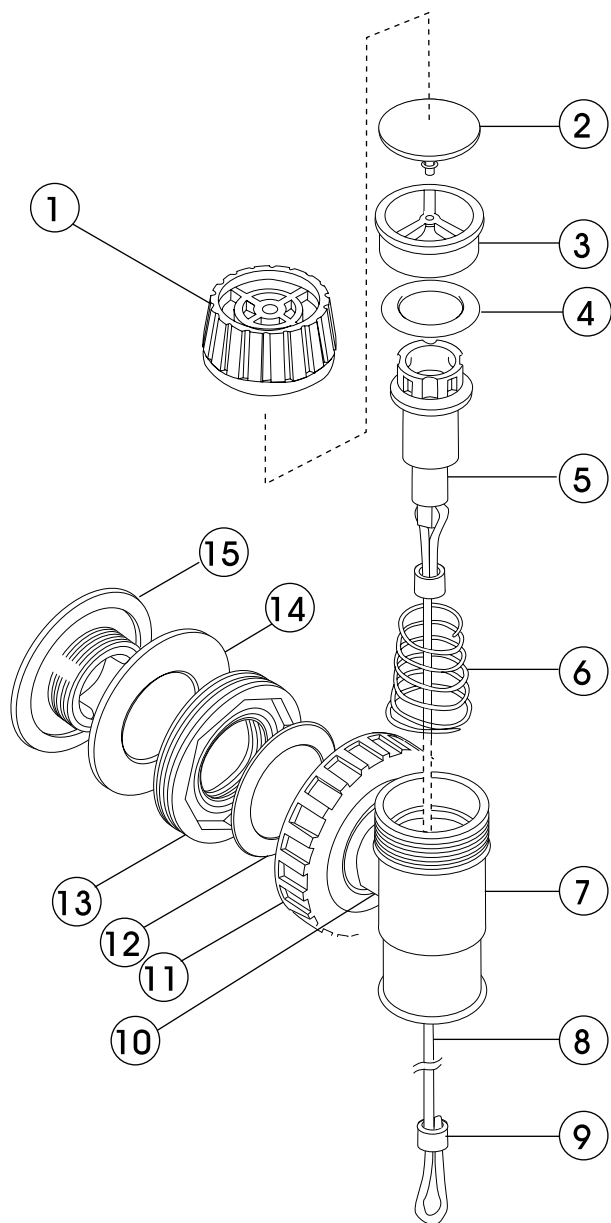

クイックバルブ/セイフティバルブ

⑦ + ⑩ + ⑪ = ⑬

注: バルブを分解後、組み立てる際に

② エキゾーストバルブが図のように組み立てられている事を確認してください。

No.	コード	品名	仕様	価格(円)
1	3302080101	QV-1B エキゾーストキャップ	ABS	700
2	3603000003	エキゾーストバルブ	CLEAR/QV	500
3	3302080102	QV-3B バルブリテーナー	ABS	900
4	3993590210	リング ARP-210/HS50	W/3.53 ID/18.64	200
5	3302080104	QV-6B コーンバルブ	ABS	900
6	3301200007	スプリング QV	ABJ,BC	300
7	3302080103	QV-4B バルブケース	ABS	1,900
8	3301200003	ワイヤー-QV	ABJ	400
9	3301900001	ガシメ QV		200
10	3302080109	QV-8B アップシート	ABS	250
11	3302080110	QV-7B リテーニングキャップ	ABS	600
12	3303480104	ガスケット (S) B	D=39.5 T=3 HS30	250
13	3302080218	ロワシート G 89	ET G10	1,100
14	3303480006	ガスケット W	CR	250
15	3302080217	ロワリテーナー G 89	NK G10	1,100
16	2300180115	バルブケース ASSY	ABJ	1,900
1~11	2300180109	QB-B ASSY	プレスステージ '93 ヨリ	5,300

No.	コード	品名	仕様	価格(円)
17	3302080217	ロワリテーナー G 89	NK G10	1,100
18	3303480006	ガスケット W	CR	250
19	3302080218	ロワシート G 89	ET G10	1,100
20	3303470001	バルブ シリコン	89	400
21	3302080013	バルブリテーナー	ABJ-SV	900
22	3301200014	スプリング SV 89	11x25x21.5x4	400
23	3302080111	SV-7B カバー	ABS	1,100
24	3302080017	SV-8C プルノブ	ABS U.S.D	400
25	3990504002	ワッシャー B	BS,NI M2	250
26	3304080035	ヒキテヒモ BK	1.5x350MM	150
20~26	2300280001	プルノブ ASSY	ABJ-	2,800