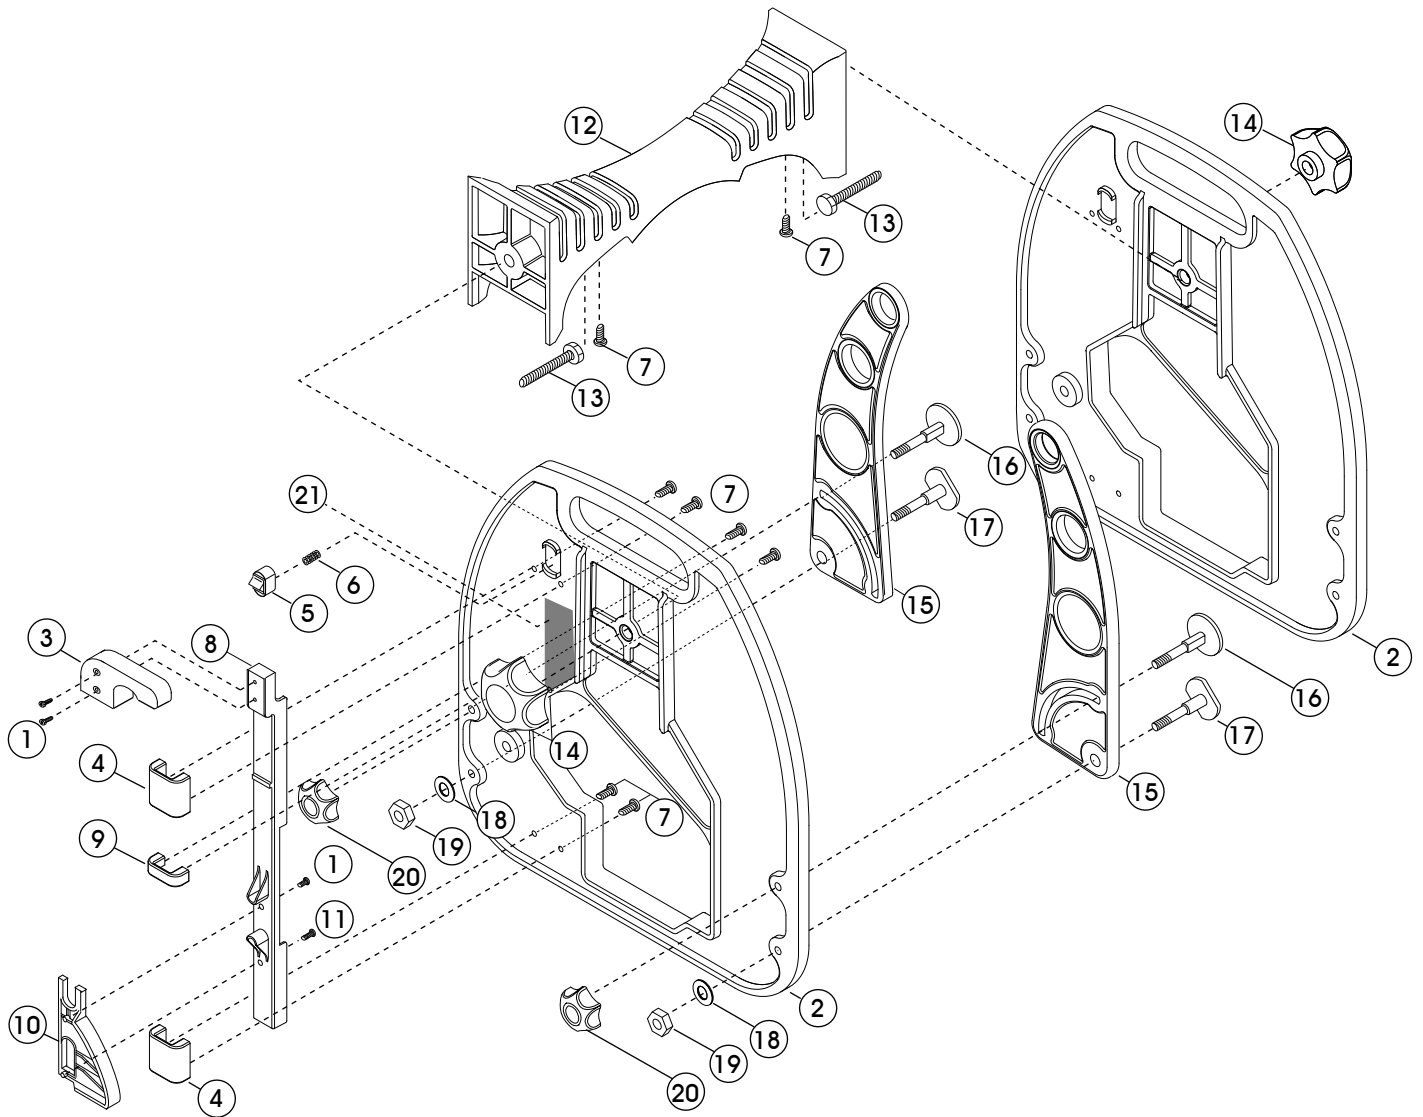

# スクーターサドル

22 No.1~11および21のアッセンブリー品

No.	コード	品名	仕様	価格(円)
1	3990100100	ナベ`タッピン`ネジ	SUS304 M3x10 TP	200
2	3952086021	サドルパネル AV-2	APOLLO ABS	4,800
3	3952086017	レバー`グリップ` AV-2サドル	ABS コウタク	1,700
4	3952086005	スイッチレバー`ウケ` サドル	AV-1サドルヨウ BK	1,100
5	3952086016	ラチェット AV-2サドル	ジュラコン	600
6	3951200013	ラチェットパネ AV-2サドル	SUS304 WP	250
7	3990100602	トラス`タッピン`ビス	SUS304 M3.5x12	200
8	3952086013	スイッチレバー AV-2サドル	ABS BK ナジジ	2,100
9	3952086015	スイッチレバー`オサエ` AV-2サドル	ジュラコン	700
10	3952086018	サドル`ウカム` AV-2サドル	ジュラコン	1,600
11	3990100501	ナベ`タッピン`ネジ	M3x12x5.5 ナベ`TP	150
12	3952086002	サドル	AV-1サドルヨウ BK	4,800

No.	コード	品名	仕様	価格(円)
13	3990100005	6カク`ボルト	SUS 8x40	250
14	3952086006	スーパ`ノブ` SK-38-WH	SUSナットツキ M8	1,100
15	3952086011	アーム	AV-1サドルヨウ BK	3,200
16	3952086008	アーム`ジク` A	AV-1サドルヨウ	900
17	3952086009	アーム`ジク` B	AV-1サドルヨウ	800
18	3990100012	ワッシャー M5	SUS304 5.3x10	150
19	3990100750	Uナット M5	SUS304	400
20	3952086007	スーパ`ノブ` SK-34-WH	SUSナットツキ M5	900
21	3954600006	スピード`コントロール`ステッカー` AV-2	エンビ` PP	500
22	2952080099	サドルパネル`ASSY		13,650