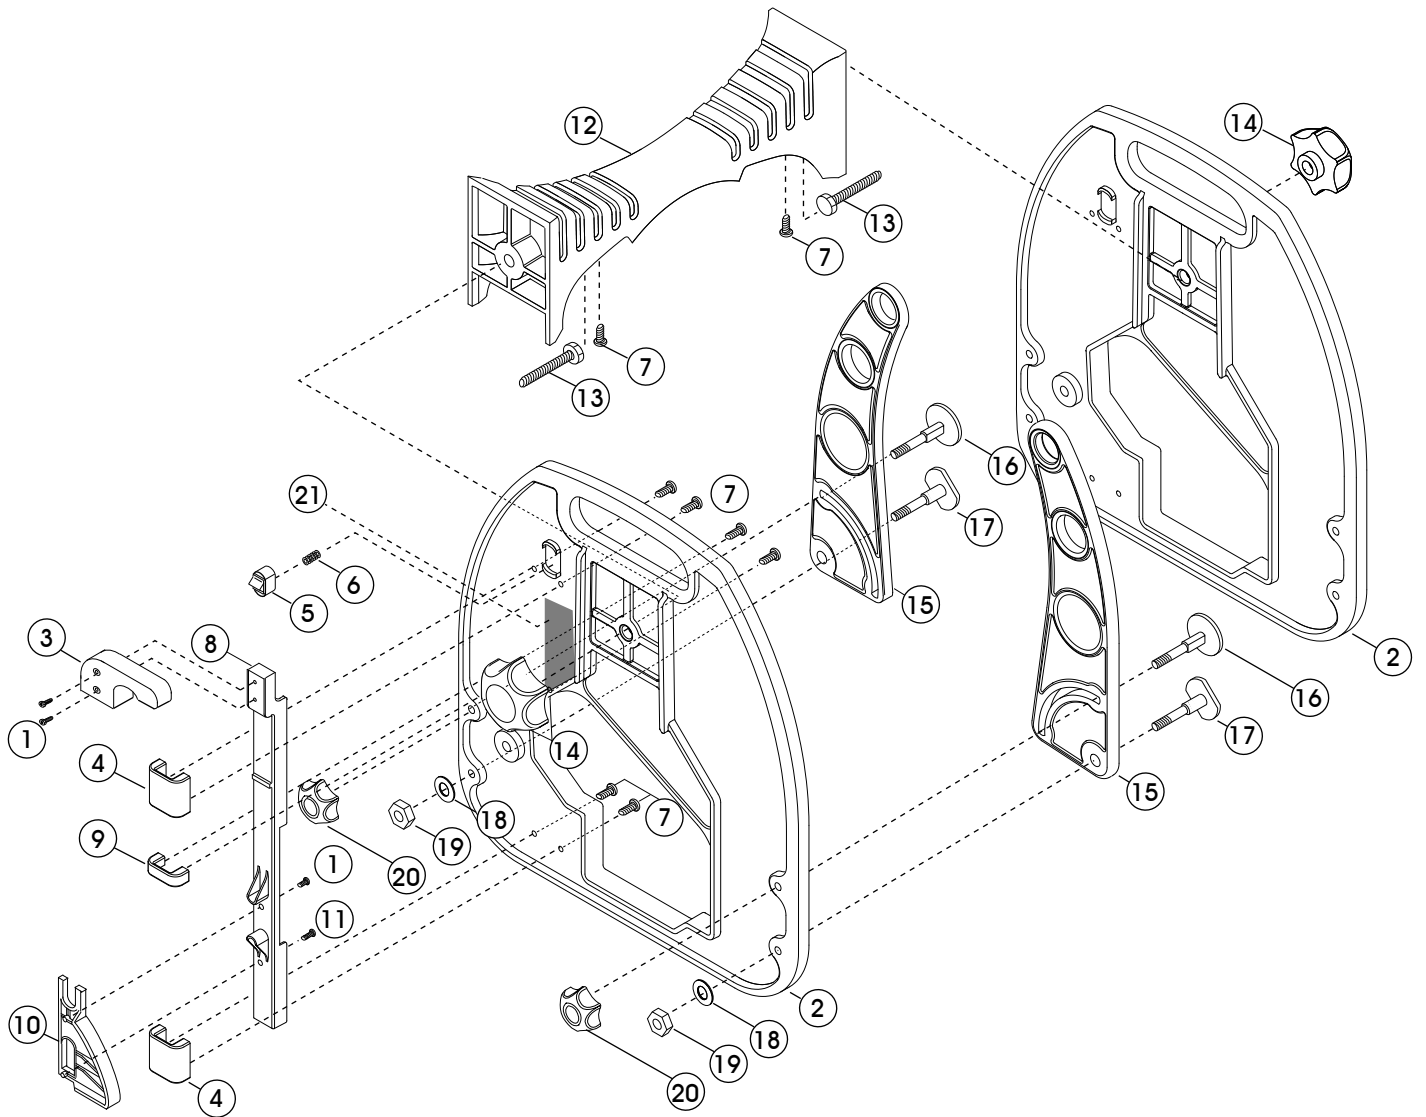

# スクーターサドル

22 No.1~11および21のアッセンブリー品

No.	コード	品名	仕様	価格(円)
1	3990100100	ナベ`タッピン`ネジ	SUS304 M3x10 TP	200
2	3952086021	サドルパネル AV-2	APOLLO ABS	4,800
3	3952086017	レバー`グリップ` AV-2サドル	ABS コウタク	1,700
4	3952086005	スイッチレバー`ウケ` サドル	AV-1サドルヨウ BK	1,100
5	3952086016	ラチェット AV-2サドル	ジュラコン	600
6	3951200013	ラチェットパネ AV-2サドル	SUS304 WP	250
7	3990100602	トラス`タッピン`ビス	SUS304 M3.5x12	200
8	3952086013	スイッチレバー AV-2サドル	ABS BK ナジジ	2,100
9	3952086015	スイッチレバー`オサエ` AV-2サドル	ジュラコン	700
10	3952086018	サドル`ウカム` AV-2サドル	ジュラコン	1,600
11	3990100501	ナベ`タッピン`ネジ	M3x12x5.5 ナベ`TP	150
12	3952086002	サドル	AV-1サドルヨウ BK	4,800

No.	コード	品名	仕様	価格(円)
13	3990100005	6カク`ホルト`	SUS 8x40	250
14	3952086006	スーパー`ノブ` SK-38-WH	SUSナットツキ M8	1,100
15	3952086011	アーム	AV-1サドルヨウ BK	3,200
16	3952086008	アーム`ジク` A	AV-1サドルヨウ	900
17	3952086009	アーム`ジク` B	AV-1サドルヨウ	800
18	3990100012	ワッシャー M5	SUS304 5.3x10	150
19	3990100750	Uナット M5	SUS304	400
20	3952086007	スーパー`ノブ` SK-34-WH	SUSナットツキ M5	900
21	3954600006	スピード`コントロール`ステッカー AV-2	エンビ` PP	500
22	2952080099	サドルパネル`ASSY`		13,650