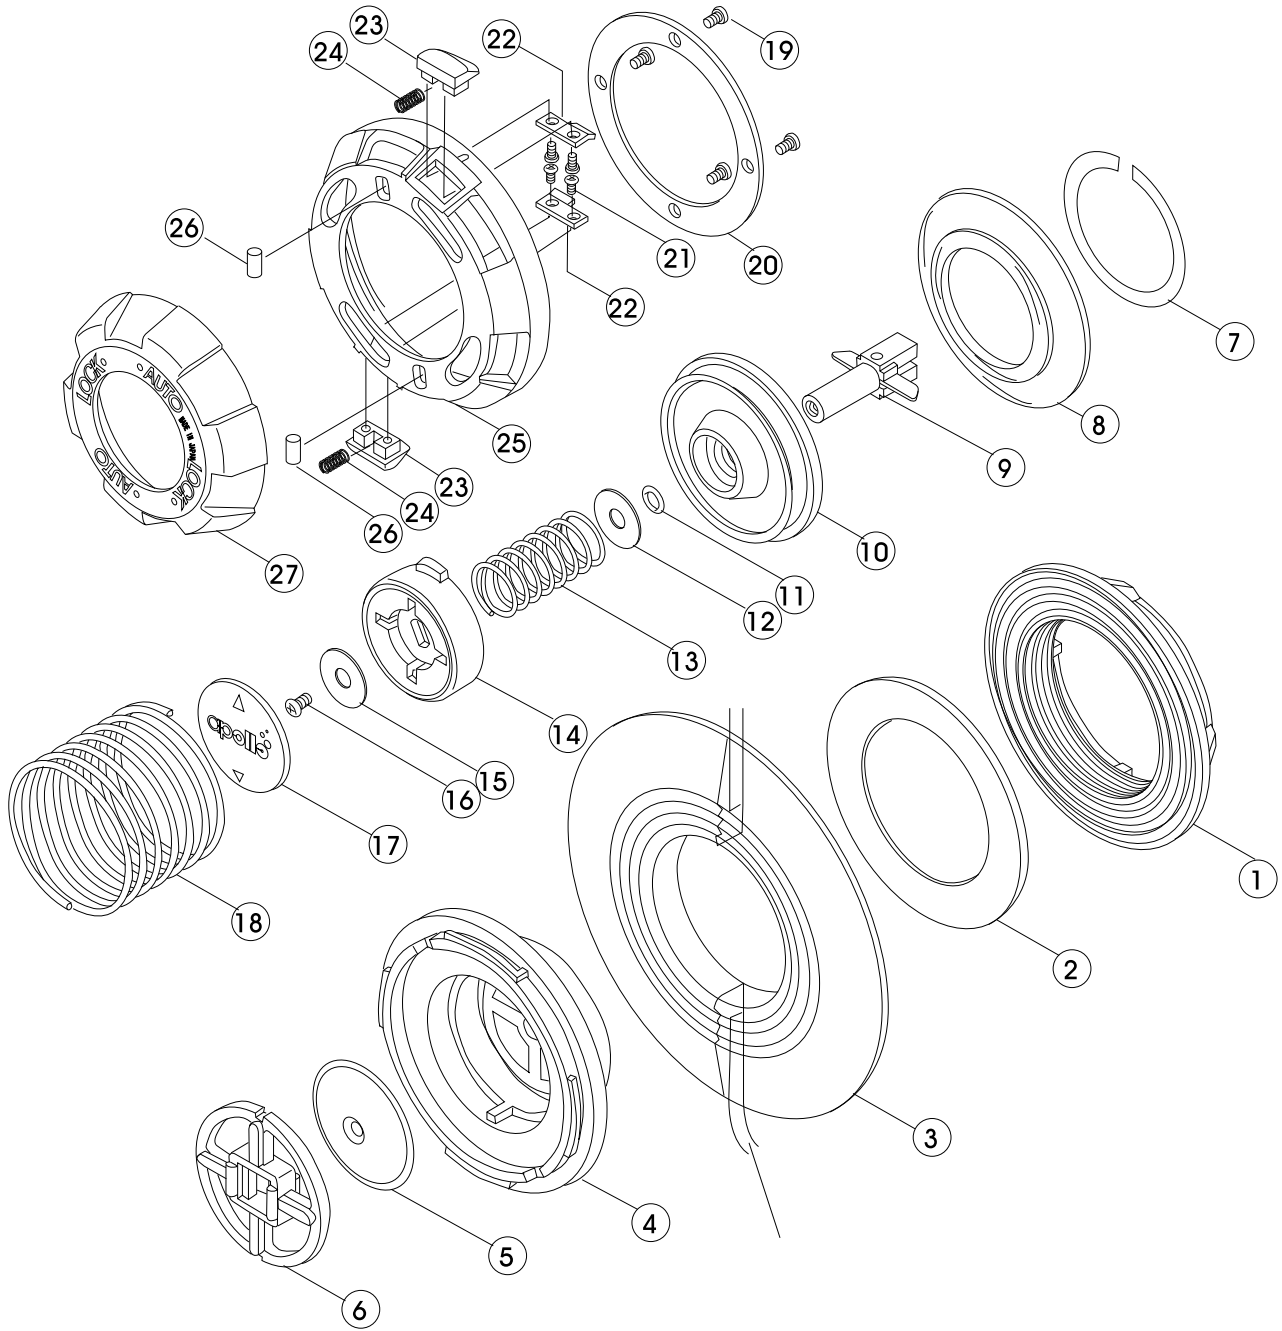

スーパーEXバルブ

No.	コード	品名	仕様	価格(円)
	2400100015	オートバルブ	バルブユニット ASSY	7,800
1	3402080031	バックキャップ/ウスガタ	インレット / エキゾースト	1,600
2	3402470000	スリップリング ドライバルブ	ATV220 ハイゼックス	400
3	3403080000	スーツパッキンドライバルブ	ATV219 CR	ヒパヒン
4	3402080041	ベースドライバルブ	ATV201A SPX-20	1,600
5	3103055002	エキゾーストバルブ	SS 2ND	500
6	3402080048	スパイタードライバルブ	ATV202C POM	700
7	3401100006	バルブシートオサエ	ATV218 SUS304	250
8	3403070000	バルブシートドライバルブ	ATV204A SL40	800
9	2400100014	マニュアルシフト ASSY	スーパーEXバルブ	2,100
10	3402080044	ベンホルダードライバルブ	ATV203A ABS	1,100
11	3993090006	リング P-6/HS50	W/1.9 ID/5.8	200
12	3401100014	マニュアルシフト ワッシャー	ATV212 SUS304	400
13	3401200041	マニュアルパネ ドライバルブ	ATV213A SUS304	600

No.	コード	品名	仕様	価格(円)
14	3402080045	マニュアルホーンドライバルブ	ATV207 ABS	900
15	3401100013	マニュアルホーン ワッシャー	ATV211 SUS304	400
16	3990100076	ナベタッピン	SUS304 M3x6 TP	200
17	3404680000	マニュアルホーンステッカー	APOLLO イキゾースト	250
18	3401200042	オートパネ ドライバルブ	ATV214 SUS304	1,100
19	3990100075	ナベタッピン	SUS304 M2x5	200
20	3401100012	クリックバンドドライバルブ	ATV210 SUS304	700
21	3990100074	ナベタッピン	SUS304 M1.7x4	200
22	3401100005	ロックハン ドライバルブ	ATV216A SUS304	500
23	3402080047	ロックホーンドライバルブ	ATV215A ABS	500
24	3401200043	ロックパネ ドライバルブ	ATV217 SUS304	400
25	3402080042	カバー ドライバルブ	ATV208A SPX-20	700
26	3990100070	ヘイコウピン ドライバルブ	SUS304 2.5x5	400
27	3402080043	ダイヤルアホロドライバルブ	ATV209A SPX-20	900