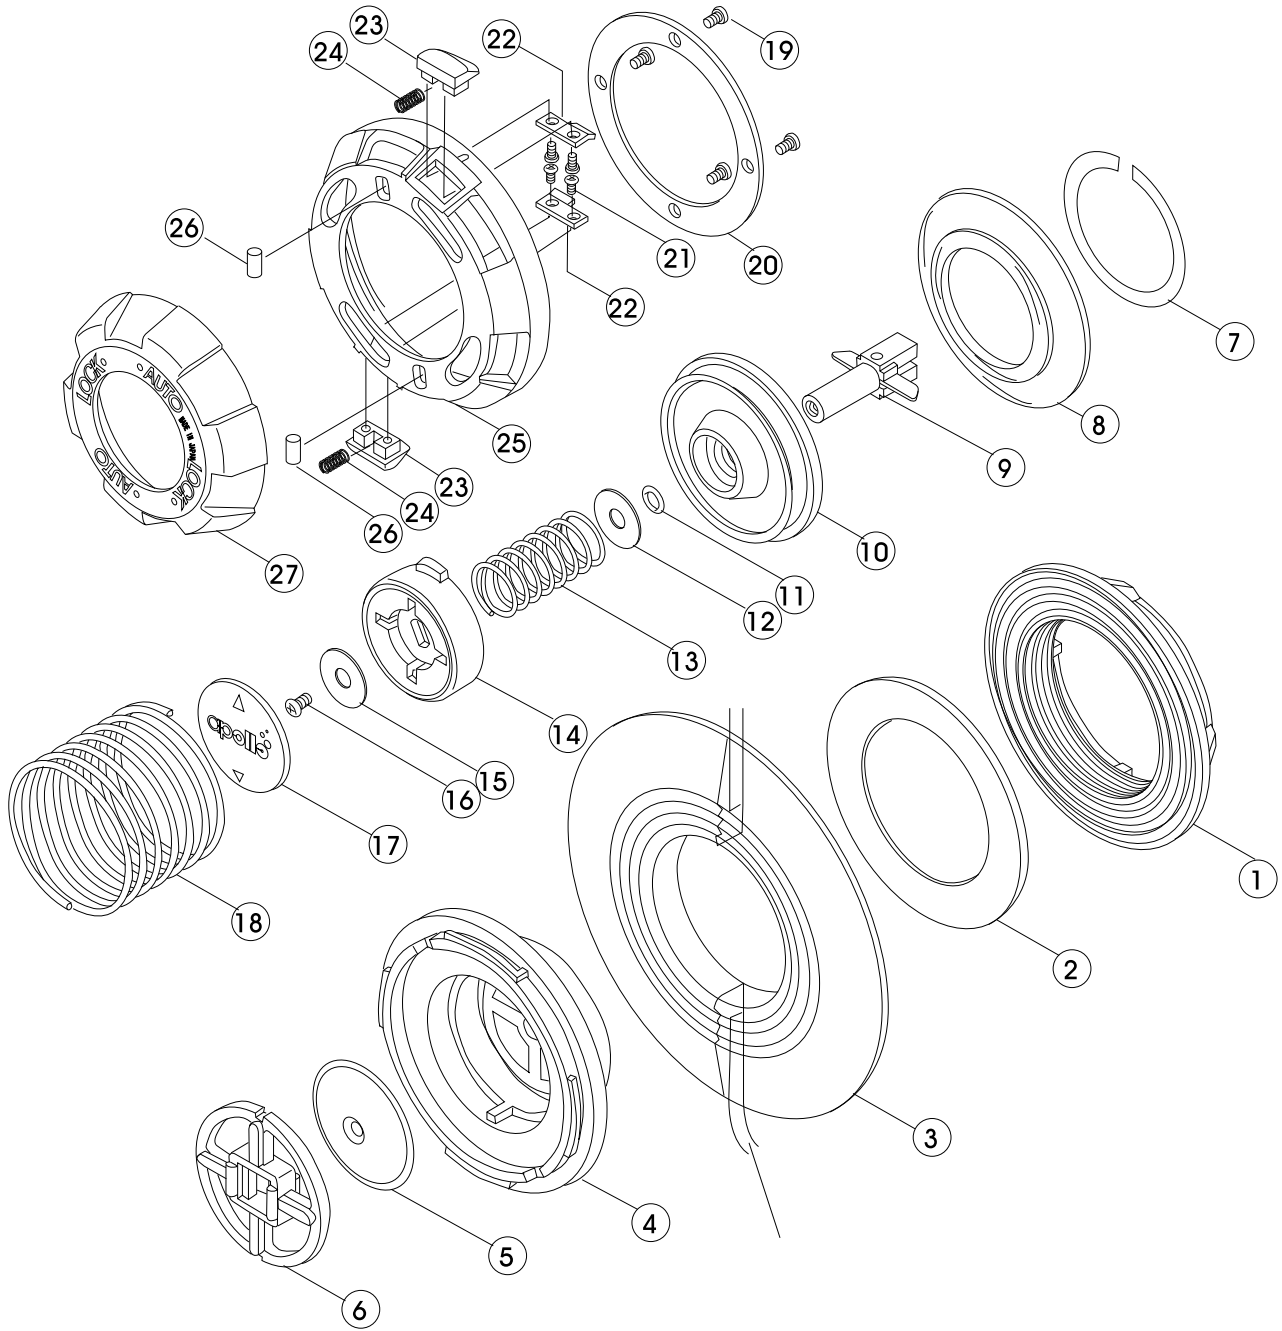

# スーパーEXバルブ

No.	コード	品名	仕様	価格(円)	No.	コード	品名	仕様	価格(円)
	2400100015	オートバルブ	バルブユニット ASSY	7,800	14	3402080045	マニュアルホールドドライブバルブ	ATV207 ABS	900
1	3402080031	バックキャップ/ウスガタ	インレット / エキゾースト	1,600	15	3401100013	マニュアルホールド ワッシャー	ATV211 SUS304	400
2	3402470000	スリップリング ドライブバルブ	ATV220 ハイゼックス	400	16	3990100076	ナベタッチピン	SUS304 M3x6 TP	200
3	3403080000	スーツパッキンドライブバルブ	ATV219 CR	ヒパヒン	17	3404680000	マニュアルホールドステッカー	APOLLO イキゾースト	250
4	3402080041	ベースドライブバルブ	ATV201A SPX-20	1,600	18	3401200042	オートハネ ドライブバルブ	ATV214 SUS304	1,100
5	3103055002	エキゾーストバルブ	SS 2ND	500	19	3990100075	ナベタッチピン	SUS304 M2x5	200
6	3402080048	スパイタードライブバルブ	ATV202C POM	700	20	3401100012	クリックバンドドライブバルブ	ATV210 SUS304	700
7	3401100006	バルブシートオサエ	ATV218 SUS304	250	21	3990100074	ナベタッチピン	SUS304 M1.7x4	200
8	3403070000	バルブシートドライブバルブ	ATV204A SL40	800	22	3401100005	ロックハン ドライブバルブ	ATV216A SUS304	500
9	2400100014	マニュアルシフト ASSY	スーパーEXバルブ	2,100	23	3402080047	ロックホールドドライブバルブ	ATV215A ABS	500
10	3402080044	ペンホルダードライブバルブ	ATV203A ABS	1,100	24	3401200043	ロックハネ ドライブバルブ	ATV217 SUS304	400
11	3993090006	リング P-6/HS50	W/1.9 ID/5.8	200	25	3402080042	カバー ドライブバルブ	ATV208A SPX-20	700
12	3401100014	マニュアルシフト ワッシャー	ATV212 SUS304	400	26	3990100070	ヘイコウピン ドライブバルブ	SUS304 2.5x5	400
13	3401200041	マニュアルハネ ドライブバルブ	ATV213A SUS304	600	27	3402080043	ダイヤルアホールドドライブバルブ	ATV209A SPX-20	900