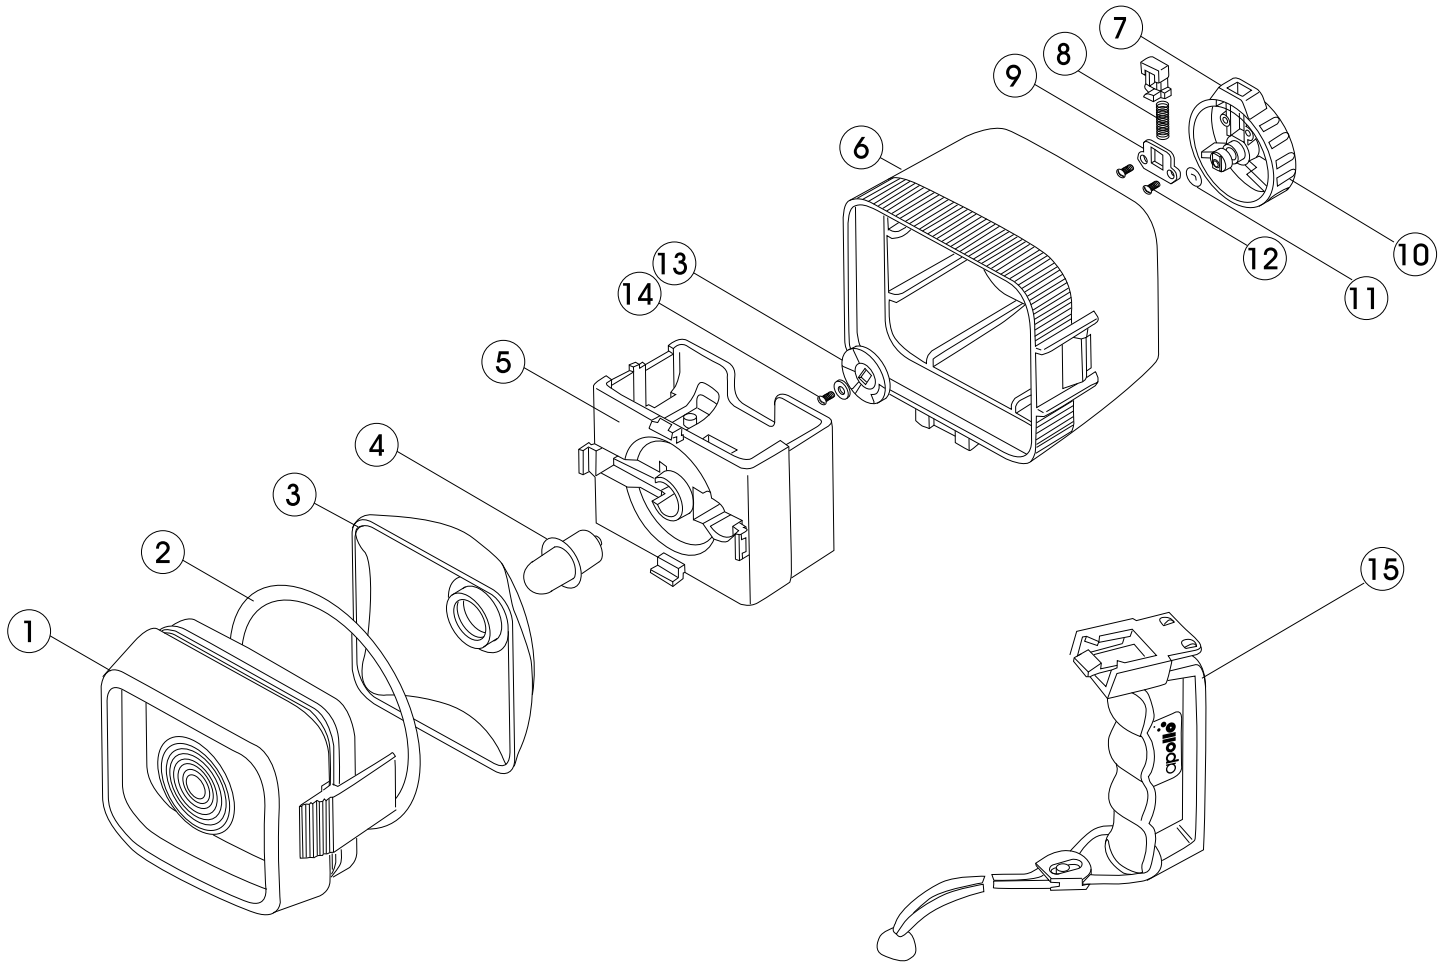

システムライト

No.	コード	品名	仕様	価格(円)
1	3782085601	フロントカバーシステムライト COBL	(A+B)PU+SPL S	700
	3782083501	フロントカバーシステムライト YL	(A+B)PU+SPL STL	販売終了
2	3993590146	リング ARP-146/HS50	W/2.62 ID/66.34	200
3	3782000002	リフレクター AML-1	ABS	販売終了
4	3998000109	デンキウ クリプトン/ミニライト	PR15 4.8V 0.52A	250
5	2781080011	バッテリーケース ASSY		販売終了
6	3782083502	ボディ YL	スーパーレックス	500
7	3782025011	SWロックボタン		販売終了

No.	コード	品名	仕様	価格(円)
8	3781200010	ロックボタンナベ AML-1	SUS/30/W	販売終了
9	3781103002	ロックボタンプレート AMLC-06	C4621P-H	150
10	3782080055	スイッチダイヤル AML-1	ABS+スイッチング	400
11	3993392500	リング S-3/HS75	W/1.5 ID/2.5	150
12	3990100205	タッピングビス ナベ	SUS M2x4x3	150
13	3782400011	スイッチキパン AMLC001		150
14	3990100040	ナベ (+)	SUS M2x4x3	150
15	3782135071	ハンドグリップ YL	スーパーレックス アホロ	900

上記価格はすべて消費税抜きの価格となります。