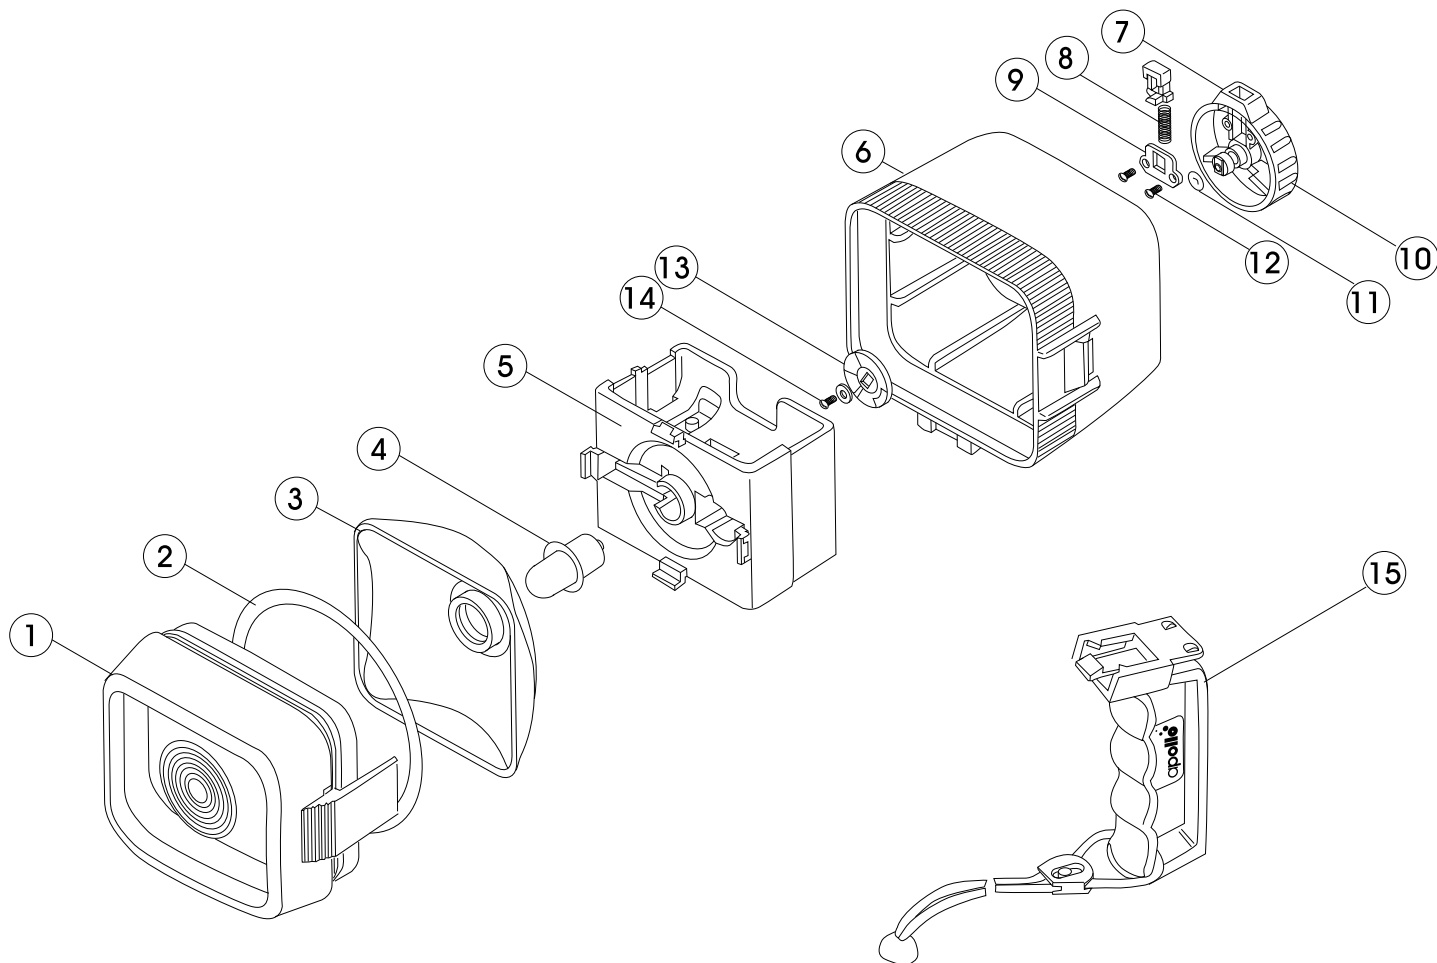

システムライト

No.	コード	品名	仕様	価格(円)
1	3782085601	フロントカバーシステムライト COBL	(A+B)PU+SPL S	700
	3782083501	フロントカバーシステムライト YL	(A+B)PU+SPL STL	販売終了
2	3993590146	リング ARP-146/HS50	W/2.62 ID/66.34	200
3	3782000002	リフレクター AML-1	ABS	販売終了
4	3998000109	デンキウ クリプトン/ミニライト	PR15 4.8V 0.52A	250
5	2781080011	バッテリーケース ASSY		販売終了
6	3782083502	ボディ YL	スーパーレックス	500
7	3782025011	SWロックボタン		販売終了

No.	コード	品名	仕様	価格(円)
8	3781200010	ロックボタンナベ AML-1	SUS/30/W	販売終了
9	3781103002	ロックボタンプレート AMLC-06	C4621P-H	150
10	3782080055	スイッチダイヤル AML-1	ABS+スイッチング	400
11	3993392500	リング S-3/HS75	W/1.5 ID/2.5	150
12	3990100205	タッピングビス ナベ	SUS M2x4x3	150
13	3782400011	スイッチキパン AMLC001		150
14	3990100040	ナベ (+)	SUS M2x4x3	150
15	3782135071	ハンドグリップ YL	スーパーレックス アホロ	900

上記価格はすべて消費税抜きの価格となります。