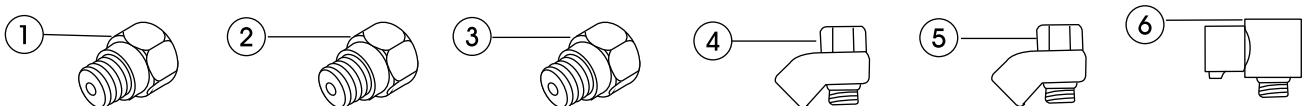

REGアダプター

No.	コード	品名	仕様	価格(円)
1	1280100002	H.P.ゲージアダプター-B	オス 3/8 マス 7/16	2,500
2	1129800011	L.P.アダプター-D L.P.	オス 1/2 マス 3/8	2,500
3	1129800012	L.P.アダプター-E L.P.	オス 3/8 マス 1/2	2,500
4	1180100012	チュウアツマニホールド L-3	1/2インチ	6,000
5	1180100011	チュウアツマニホールド L-2	2ポート 8/3	6,000
6	1180100014	スウィアブルジョイント A-101	3/8インチ	3,000

上記価格はすべて消費税抜きの価格となります。