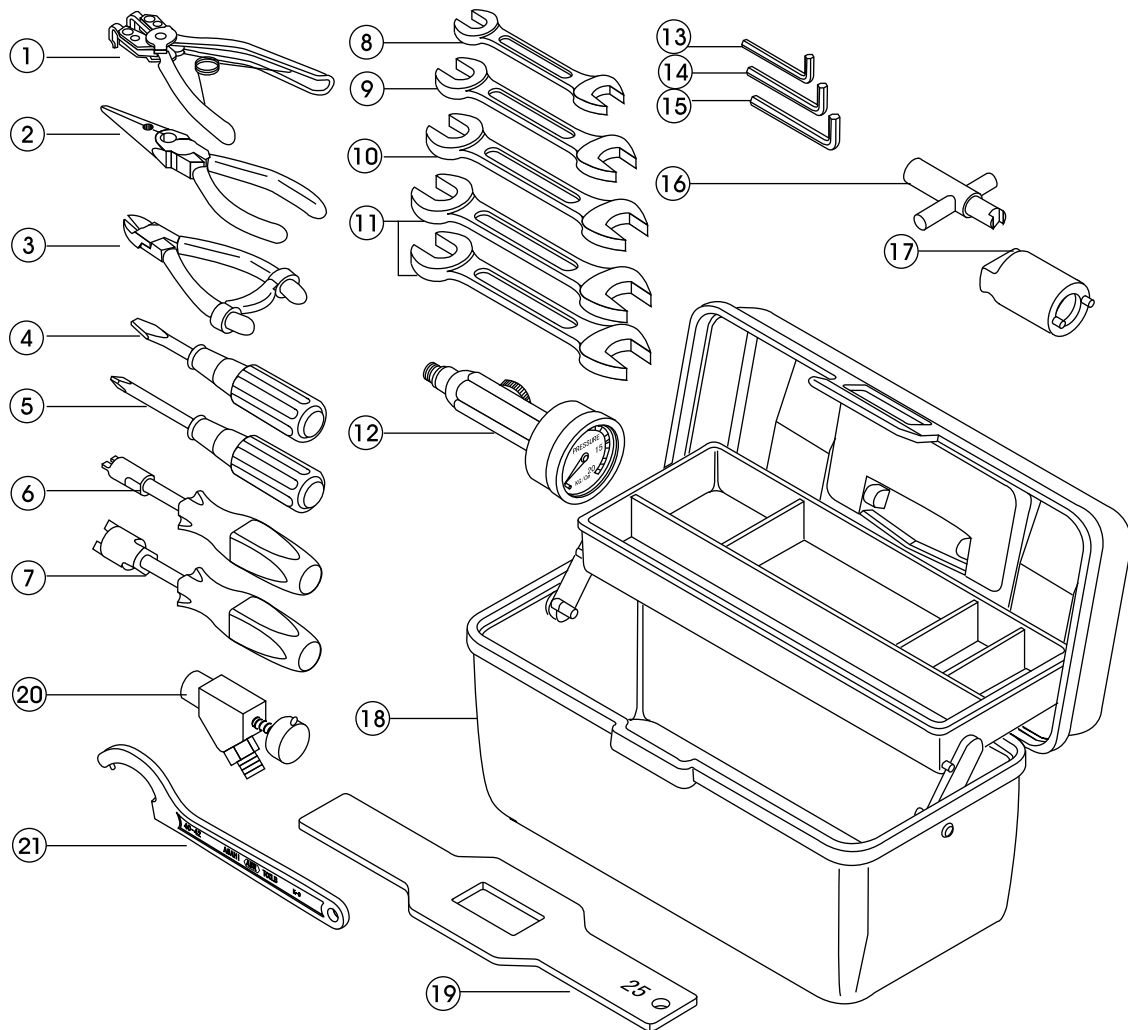

ツールセット

| No. | コード | 品名 | 仕様 | 価格(円) |
|-----|------------|-------------------|------------------|-------|
| 1 | 3990909007 | スナップリングプライヤー CHOB | Cリング 8-25 IN | 2,600 |
| 2 | 3990909009 | ラジオペンチ | メンテセット M-14 130 | 3,400 |
| 3 | 3990909008 | プラニッパ | メンテセット M-11 125 | 3,400 |
| 4 | 3990909000 | ドライバー (-) NO350 | 4.5x50 メンテセット | 700 |
| 5 | 3990909001 | ドライバー (+) | NO.1x5F メンテセット | 700 |
| 6 | 3090300001 | ドライバー 2 | バルブヨウ | 3,000 |
| 7 | 3190300011 | ドライバー 1 | レキヨウ NEW | 3,000 |
| 8 | 3990909002 | リョウグチスパナ | 12x10 メンテセット | 600 |
| 9 | 3990909003 | リョウグチスパナ | 5/8x19/32 メンテセット | 1,500 |
| 10 | 3990909004 | リョウグチスパナ | 1/2x9/16 メンテセット | 1,300 |
| 11 | 3990909005 | リョウグチスパナ | 11/16x3/4 メンテセット | 1,700 |

| No. | コード | 品名 | 仕様 | 価格(円) |
|-----|------------|--------------------|-----------------|--------|
| 12 | 1181000002 | L.P.ゲージ BIO | 2MPa 3/8タイプ | 25,000 |
| 13 | 3190200003 | Lガタレンチ S 1/8 | アボロ メンテセット | 200 |
| 14 | 3190200004 | Lガタレンチ M 5/32 | アボロ メンテセット | 200 |
| 15 | 3190200005 | Lガタレンチ L 3/16 | アボロ メンテセット | 200 |
| 16 | 3190200006 | アジャストレンチ (シートキャリア) | 2ND メンテセット | 1,900 |
| 17 | 3190200007 | キャップレンチ&チョウセイジグ | A-102.103.105 | 2,100 |
| 18 | 3192000000 | ツールボックス | メンテナンスセットヨウ #85 | 3,700 |
| 19 | 3190903000 | ヨークリテーナーレンチ | MM A メンテセット | 13,000 |
| 20 | 1183000003 | REG ティアツツヨウセイキ SS | | 19,000 |
| 21 | 3190200015 | ヒッカケピンスパナ | BK FP4042 40/42 | 3,200 |

上記価格はすべて消費税抜きの価格となります。

REGアダプター

| No. | コード | 品名 | 仕様 | 価格(円) |
|-----|------------|-------------------|----------------|-------|
| 1 | 1280100002 | H.P.ゲージアダプター-B | オス 3/8 マス 7/16 | 2,500 |
| 2 | 1129800011 | L.P.アダプター-D L.P. | オス 1/2 マス 3/8 | 2,500 |
| 3 | 1129800012 | L.P.アダプター-E L.P. | オス 3/8 マス 1/2 | 2,500 |
| 4 | 1180100012 | チュウアツマニホールド L-3 | 1/2インチ | 6,000 |
| 5 | 1180100011 | チュウアツマニホールド L-2 | 2ポート 8/3 | 6,000 |
| 6 | 1180100014 | スウィアブルジョイント A-101 | 3/8インチ | 3,000 |