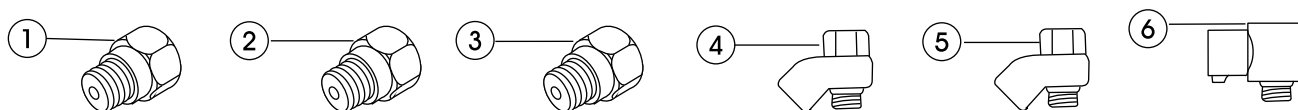

REGアダプター

No.	コード	品名	仕様	価格(円)
1	1280100002	H.P.ゲージアダプター-B	オス 3/8 メス 7/16	2,500
2	1129800011	L.P.アダプター-D L.P.	オス 1/2 メス 3/8	2,500
3	1129800012	L.P.アダプター-E L.P.	オス 3/8 メス 1/2	2,500
4	1180100012	チュウアツマニホルド L-3	1/2インチ	6,000
5	1180100011	チュウアツマニホルド L-2	2ポート 8/3	6,000
6	1180100014	スウィブルジョイント A-101	3/8インチ	3,000

上記価格はすべて消費税抜きの価格となります。