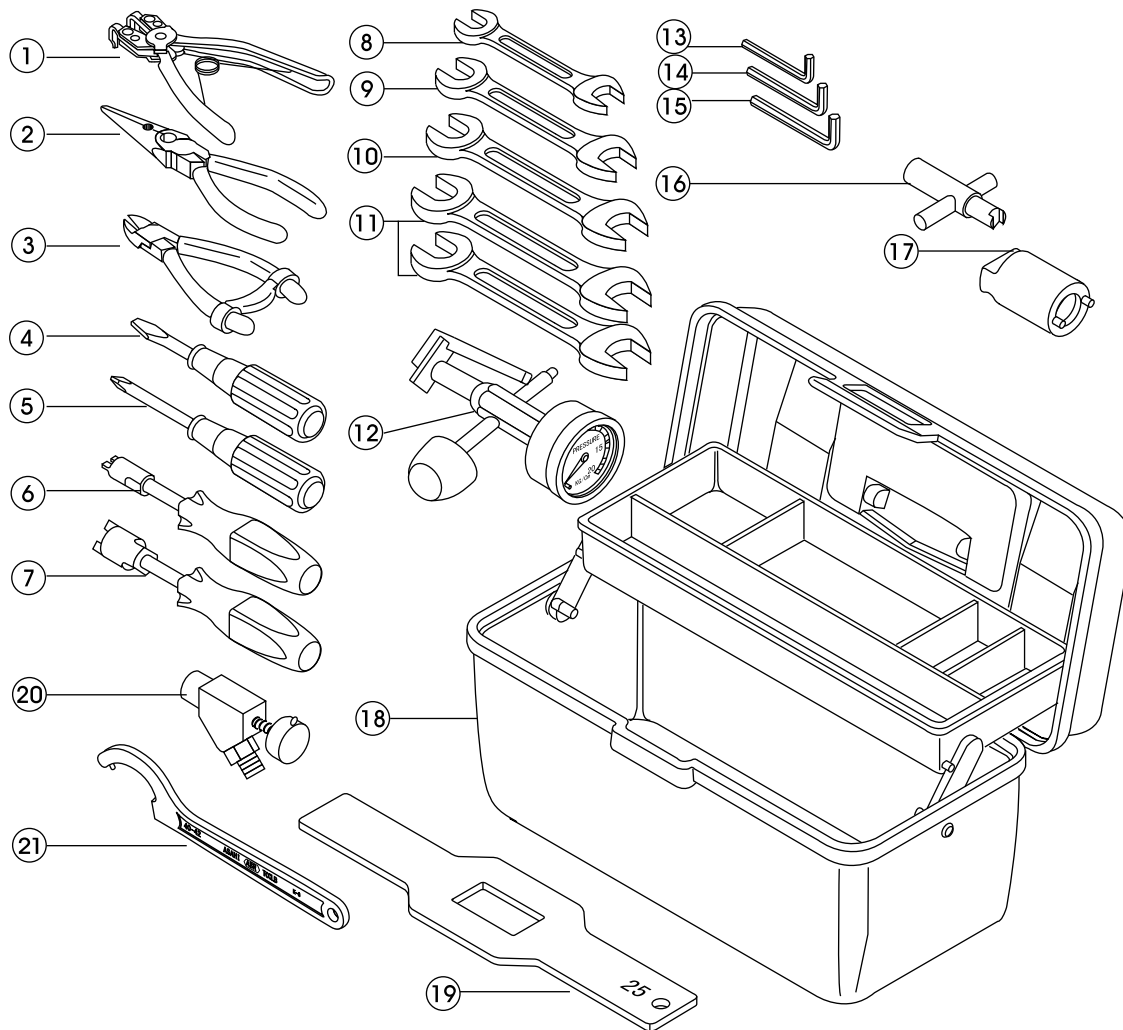

ツールセット

No.	コード	品名	仕様	価格(円)
1	3990909007	スナップリングプライヤー CHOB	Cリング 8-25 IN	2,600
2	3990909009	ラジオペンチ	メンテセット M-14 130	3,400
3	3990909008	プラニッパ	メンテセット M-11 125	3,400
4	3990909000	ドライバー (-) NO350	4.5x50 メンテセット	700
5	3990909001	ドライバー (+)	NO.1x5F メンテセット	700
6	3090300001	ドライバー 2	バルブヨウ	3,000
7	3190300011	ドライバー 1	レキヨウ NEW	3,000
8	3990909002	リョウグチスパナ	12x10 メンテセット	600
9	3990909003	リョウグチスパナ	5/8x19/32 メンテセット	1,500
10	3990909004	リョウグチスパナ	1/2x9/16 メンテセット	1,300
11	3990909005	リョウグチスパナ	11/16x3/4 メンテセット	1,700

No.	コード	品名	仕様	価格(円)
12	1181000002	L.P.ゲージ BIO	2MPa 3/8タイプ	25,000
13	3190200003	Lガタレンチ S 1/8	アボロ メンテセット	200
14	3190200004	Lガタレンチ M 5/32	アボロ メンテセット	200
15	3190200005	Lガタレンチ L 3/16	アボロ メンテセット	200
16	3190200006	アジャストレンチ (シートキャリア)	2ND メンテセット	1,900
17	3190200007	キャップレンチ&チョウセイジゲ	A-102.103.105	2,100
18	3192000000	ツールボックス	メンテナンスセットヨウ #85	3,700
19	3190903000	ヨークリテーナーレンチ	MM A メンテセット	13,000
20	1183000003	REG ティアツツョウセイキ SS		19,000
21	3190200015	ヒッカケピンスパナ	BK FP4042 40/42	3,200

上記価格はすべて消費税抜きの価格となります。

REGアダプター

No.	コード	品名	仕様	価格(円)
1	1280100002	H.P.ゲージアダプター-B	オス 3/8 メス 7/16	2,500
2	1129800011	L.P.アダプター-D L.P.	オス 1/2 メス 3/8	2,500
3	1129800012	L.P.アダプター-E L.P.	オス 3/8 メス 1/2	2,500
4	1180100012	チュウアツマニホルド L-3	1/2インチ	6,000
5	1180100011	チュウアツマニホルド L-2	2ポート 8/3	6,000
6	1180100014	スウィブルジョイント A-101	3/8インチ	3,000