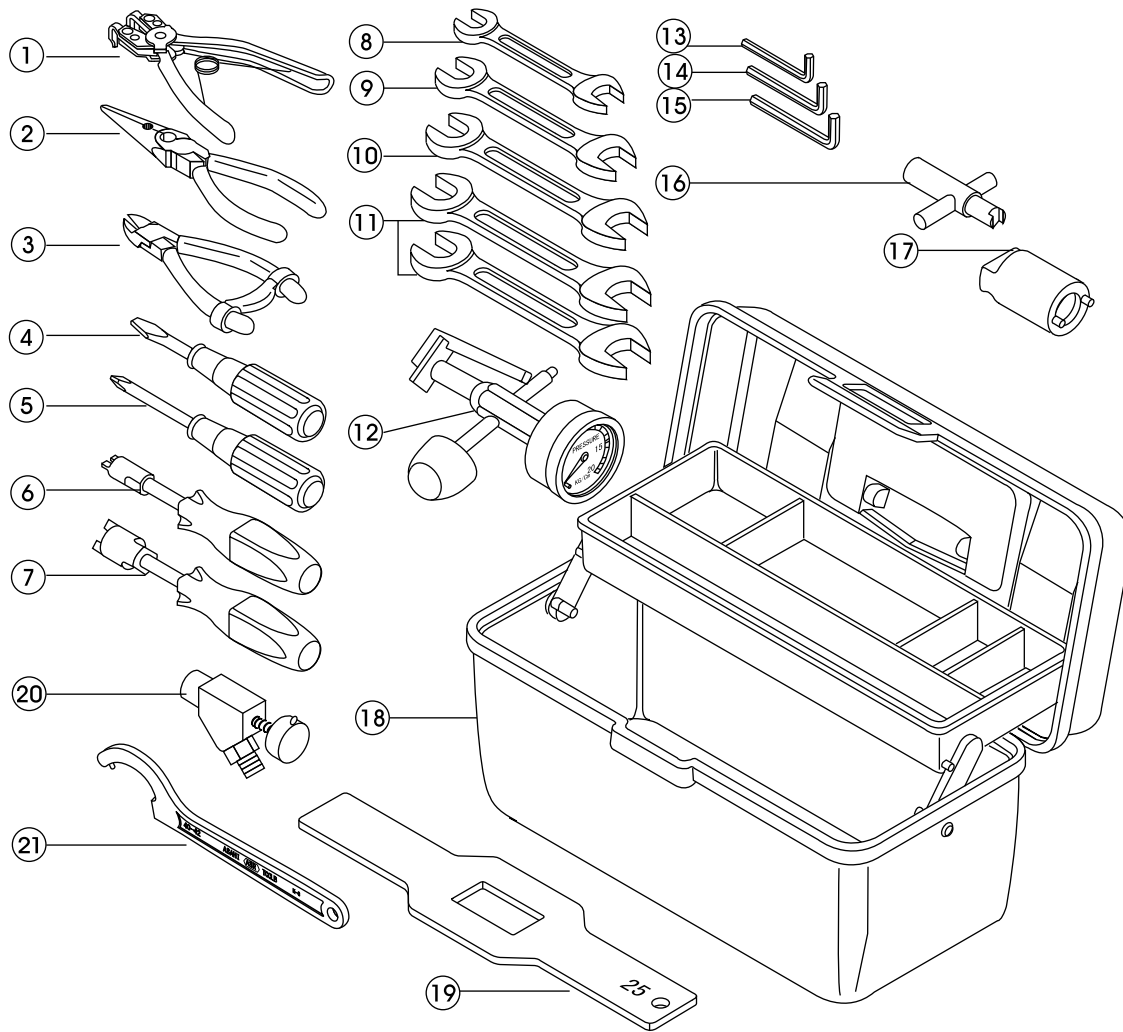

# ツールセット

No.	コード	品名	仕様	価格(円)
1	3990909007	スナップリングプライヤー CHOB	Cリング 8-25 IN	2,600
2	3990909009	ラジオペンチ	メンテセット M-14 130	3,400
3	3990909008	ブラニッパー	メンテセット M-11 125	3,400
4	3990909000	ドライバー (-) NO350	4.5x50 メンテセット	700
5	3990909001	ドライバー (+)	NO.1x5F メンテセット	700
6	3090300001	ドライバー 2	ハルブヨウ	3,000
7	3190300011	ドライバー 1	レキョウ NEW	3,000
8	3990909002	リョウグチスハナ	12x10 メンテセット	600
9	3990909003	リョウグチスハナ	5/8x19/32 メンテセット	1,500
10	3990909004	リョウグチスハナ	1/2x9/16 メンテセット	1,300
11	3990909005	リョウグチスハナ	11/6x3/4 メンテセット	1,700

No.	コード	品名	仕様	価格(円)
12	1181000002	L.P.ゲージ BIO	2MPa 3/8タイプ	25,000
13	3190200003	Lガタ レンチ S 1/8	アホロ メンテセット	200
14	3190200004	Lガタ レンチ M 5/32	アホロ メンテセット	200
15	3190200005	Lガタ レンチ L 3/16	アホロ メンテセット	200
16	3190200006	アジャストレンチ (シートキャリア)	2ND メンテセット	1,900
17	3190200007	キャップレンチ&チョウセイジグ	A-102.103.105	2,100
18	3192000000	ツールボックス	メンテナンスセットヨウ #85	3,700
19	3190903000	ヨークリテーナーレンチ	MM A メンテセット	13,000
20	1183000003	REG ティアツチョウセイキ SS		OPEN
21	3190200015	ヒッカケピンスハナ	BK FP4042 40/42	3,200