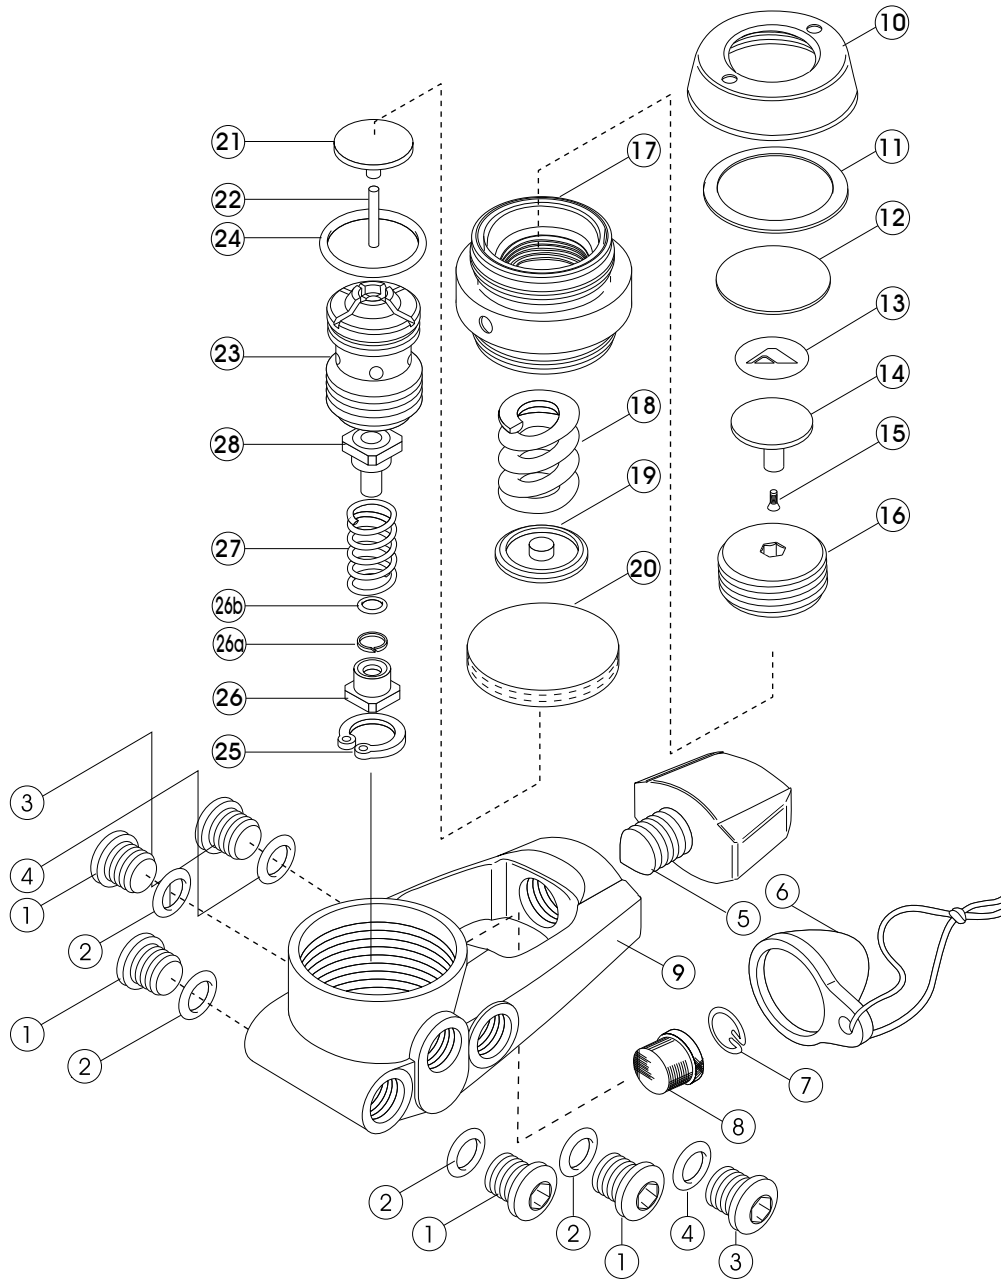

# 1st stage a-220

No.	コード	品名	仕様	価格(円)
1	3100101101	プラグ A 6カアナツキ	3/8 L.P.ポート	1,100
2	3993592011	リング ARP-011/HS75	W/1.78 ID/7.65	150
3	3100101102	プラグ C 6カアナツキ	7/16 H.P.ポート	1,100
4	3993898012	リング ARP-012/HS90	W/1.78 ID/9.25 ハイト	400
5	2122080000	ヨークスクリュー A-110,120ヨウ	シンチュウ	販売終了
6	1184380003	REG ダストキャップ NEO-2	W/ LINE 5/P	700
7	3101200064	フィルターリテーナー ケイ1.0MM	A-102,8,10,20ヨウ	400
8	3990800412	フィルター 150ミクロン SUS316	キャップガタ	1,300
9	3121300018	ホーティアー A-220 ナジジ	シンチュウ クロムメッキ	非売品
10	3100101201	アウターダイヤフラムオサエ BS	BS NI-CR コウタク	3,200
11	3102480001	ダイヤフラム ワッシャー	PET	250
12	3102400021	アウターダイヤフラム ウレタン	A-110,20 T=1.5	1,100
13	3104681000	ステッカー ヒストン ハイオマーク	ヘアラインイリ	400
14	3100101108	ピストン A-108,110,120	BK テルリン	1,100
15	3990100063	サラタツピング	SUS M2x6	200

No.	コード	品名	仕様	価格(円)
16	3100101110	チョウセイネジ	A-108,110,120	1,700
17	3100101109	ロックナット	A-108ヨウ シンチュウ NI-CR	3,200
18	3101200062	L.P.チョウセイスプリング	A-101,2,5,7,8	600
19	3100101111	スプリングパッド	A-101,2,5,7,8	900
20	3103980105	H.P.ダイヤフラム	ウレタンエーテル 75 T=3	1,100
21	3100101105	ダイヤフラムパッド	A-101,2,5,7,8	1,000
22	3990100072	ヘイコウピン 1.6x14 M6	SUS304 M6 1.6x14	250
23	3100101115	H.P.モジュール ガイトツキ MRS	A-108,10 ハッスイメッキ	1,900
24	3993898017	リング ARP-017/HS90	W/1.78 ID/17.17 ハイト	600
25	3990500101	リング インナー	JISB2804/13	400
26	2100100050	バランスチャンバー W/ オリング	A-101,2,5,7,8	1,300
26a	3102070000	バックアップリング P3	バイアスカット	400
26b	3993898006	リング ARP-006/HS90	W/1.78 ID/2.90 ハイト	250
27	3101200071	H.P.スプリング	A-101,2,5,7,8	600
28	3100103210	H.P.シート PTMEG90 マーキングズミ		3,200