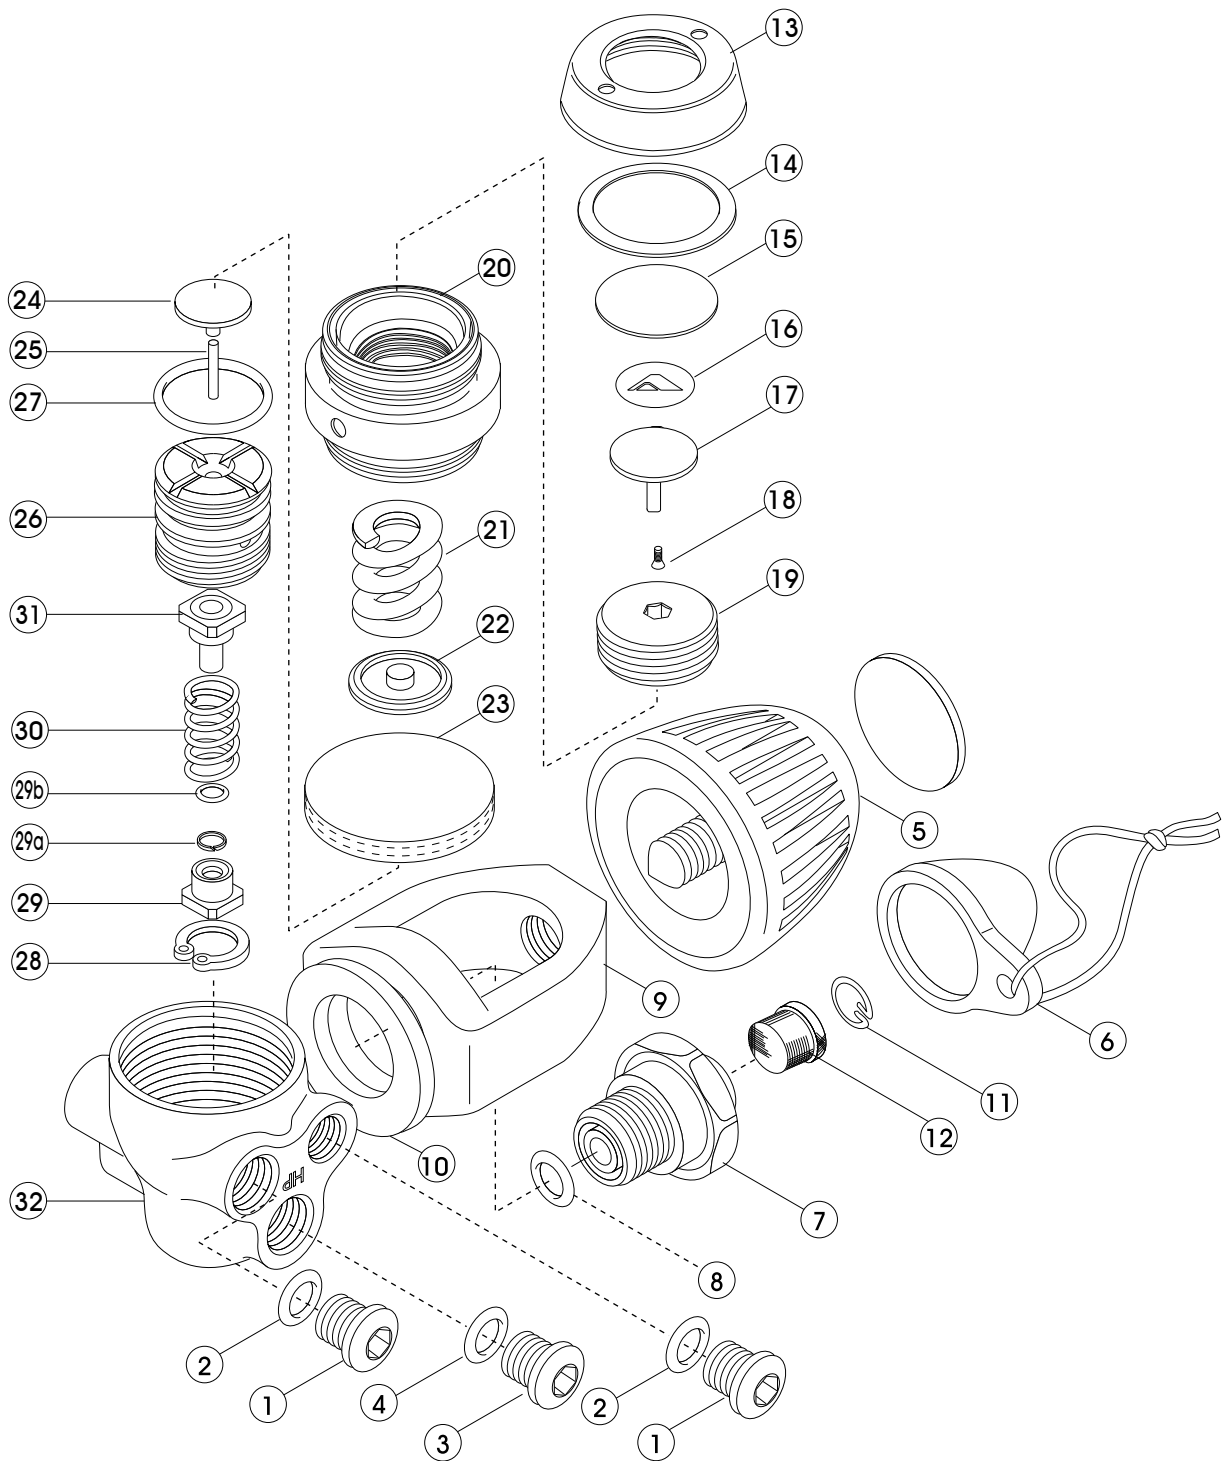

1st stage a-320 Nrx

No.	コード	品名	仕様	価格(円)
1	3100101101	プラグ A 6カクアナツキ	3/8 L.P.ポート	1,100
2	3993592011	リング ARP-011/HS75	W/1.78 ID/7.65	150
3	3100101102	プラグ C 6カクアナツキ	7/16 H.P.ポート	1,100
4	3993898012	リング ARP-012/HS90	W/1.78 ID/9.25 バイトン	400
5	2102080158	ヨークスクリュー '97	ステッカーツキ	1,700
6	1184380003	REG ダストキャップ NEO-2	W/ LINE 5/P	700
7	3100101106	ヨークリテーナー	A-102.8	1,600
8	3993898011	リング ARP-011/HS90	W/1.78 ID/7.65 バイトン	400
9	3101300031	ヨーク A-320 NEW	メッキヨリスミ	6,000
10	3102480000	ヨークスベーター	A-108 BK	600
11	3101200064	フィルターリテーナー ケイ1.0MM	A-102.8,10,20ヨウ	400
12	3990800412	フィルター 150ミクロン SUS316	キャップガタ	1,300
13	3100101107	アウトターダイヤフラムオサエ BS	BS NI-CR コウタウ	3,200
14	3102480001	ダイヤフラム ワッシャー	PET	250
15	3102400021	アウトターダイヤフラム ウレタン	A-110.20 T=1.5	1,100
16	3104681000	ステッカー ピストン パイオマーウ	ヘアラインイリ	400
17	3100101108	ピストン A-108,110,120	BK テルリン	1,100
18	3990100063	サラタッピンク	SUS M2X6	200

No.	コード	品名	仕様	価格(円)
19	3100101110	チョウセイネジ	A-108,110,120	1,700
20	3100101109	ロックナット	A-108ヨウ シンチュウ NI-CR	3,200
21	3101200062	L.P.チョウセイスプリング	A-101,2,5,7,8	600
22	3100101111	スプリングパッド	A-101,2,5,7,8	900
23	3103980105	H.P.ダイヤフラム	ウレタンエーテル 75 T=3	1,100
24	3100101105	ダイヤフラムパッド	A-101,2,5,7,8	1,000
25	3990100072	ヘイコウピン 1.6x14 M6	SUS304 M6 1.6x14	250
26	3100101115	H.P.モジュール ガイドツキ MRS	A-108,10 ハウスイメッキ	1,900
27	3993898017	リング ARP-017/HS90	W/1.78 ID/17.17 バイトン	600
28	3990500101	リング インナー	JISB2804/13	400
29	2100100050	バランスタンパー W/ リング	A-101,2,5,7,8	1,300
29a	3102070000	バックアップリング P3	パイオスキャット	400
29b	3993898006	リング ARP-006/HS90	W/1.78 ID/2.90 バイトン	250
30	3101200071	H.P.スプリング	A-101,2,5,7,8	600
31	3100103210	H.P.シート PTMEG90 マーキングズミ		3,200
32	3101300030	ホディー A-320 NEW	メッキヨリスミ	非売品