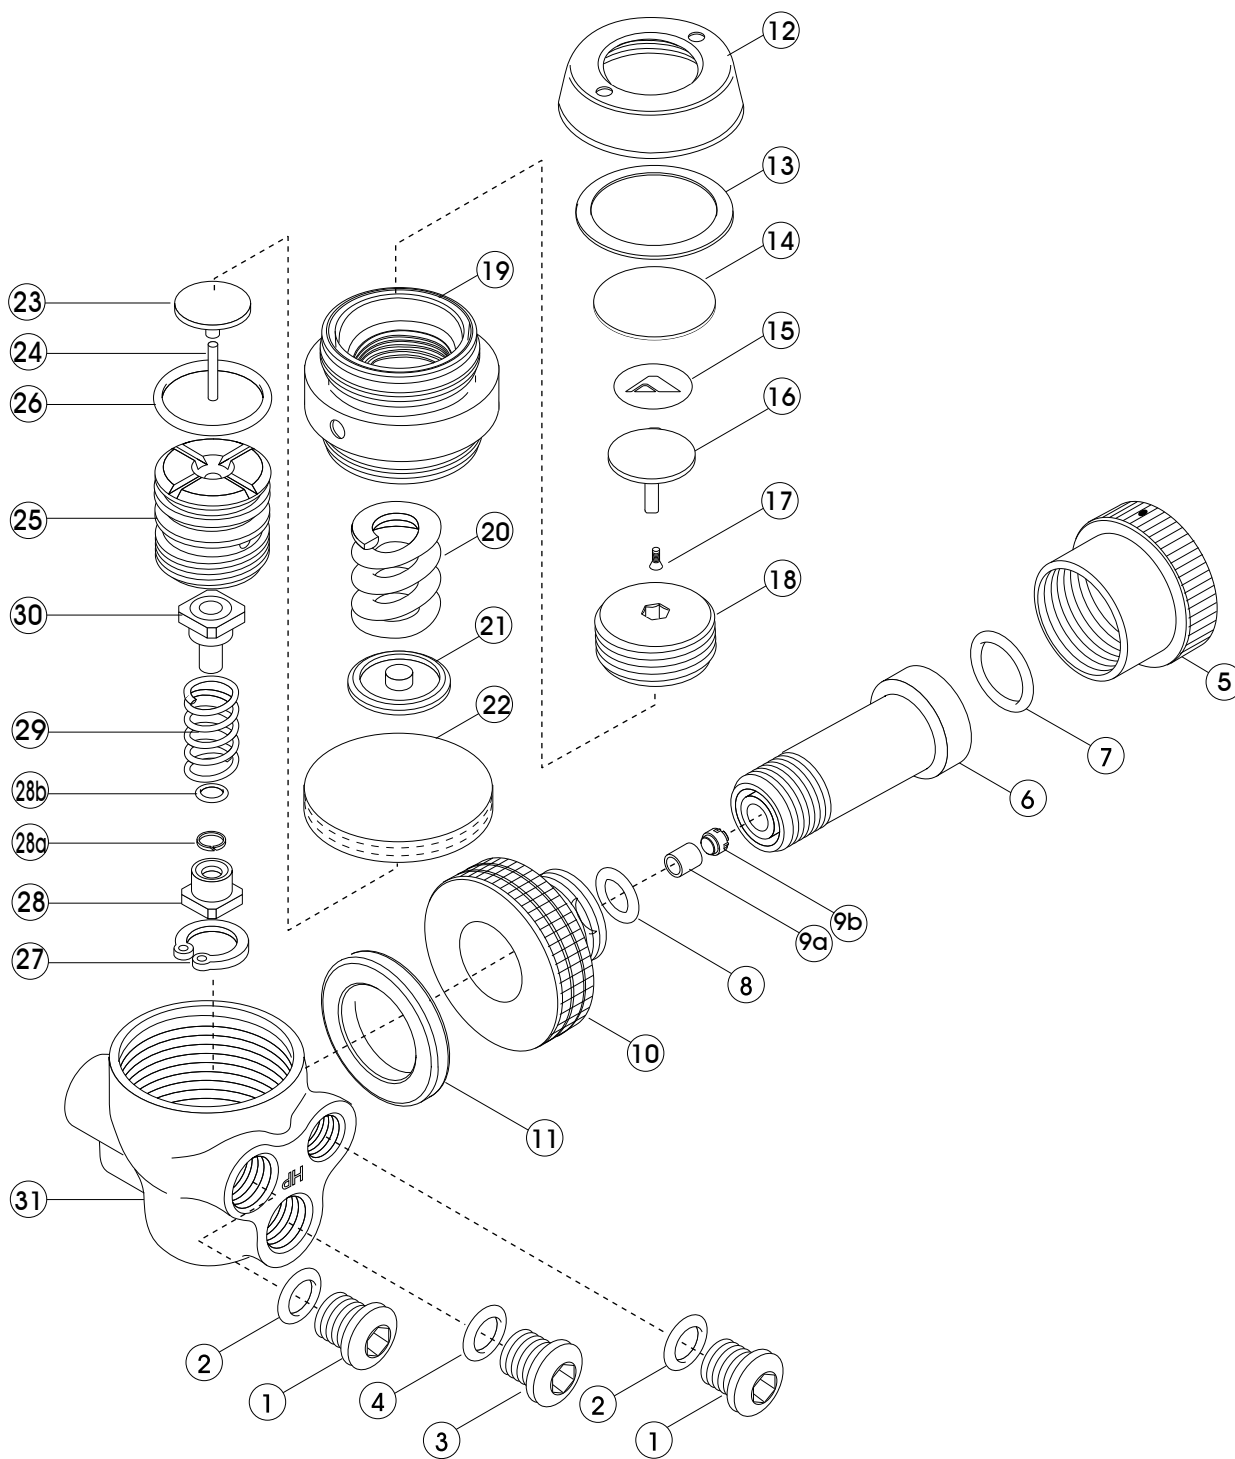

1st stage a-320 Nrx DIN

No.	コード	品名	仕様	価格(円)
1	3100101101	プラグ A 6カクアナツキ	3/8 L.P.ボート	1,100
2	3993592011	リング ARP-011/HS75	W/1.78 ID/7.65	150
3	3100101102	プラグ C 6カクアナツキ	7/16 H.P.ボート	1,100
4	3993898012	リング ARP-012/HS90	W/1.78 ID/9.25 ハイト	400
5	3102400004	DINヨウ ダストキャップ	A-108ヨウ ジュラコン	1,800
6	3100201061	DINアダプタージク	A-108ヨウ	4,500
7	3993898112	リング ARP-112/HS90	W/2.62 ID/12.37 ハイト	400
8	3993898011	リング ARP-011/HS90	W/1.78 ID/7.65 ハイト	400
9a	3990800413	フィルター A-108 DIN	7.6x8.5L	1,600
9b	3102400003	フィルターウケ	A-108ヨウ ABSカク	500
10	3100201060	DINハンドル 2	A-108ヨウ	8,400
5~10	2120300000	DIN アダプター ASSY	BIO A-320 1ST	10,500
11	3102480000	ヨークスベーター	A-108 BK	600
12	3100101107	アウターダイヤフラムオサエ BS	BS NI-CR コウタク	3,200
13	3102480001	ダイヤフラム ワッシャー	PET	250
14	3102400021	アウターダイヤフラム ウレタン	A-110.20 T=1.5	1,100
15	3104681000	ステッカー ヒストン ハイオマーク	ヘアラインイリ	400
16	3100101108	ヒストン A-108,110,120	BK テルリン	1,100

No.	コード	品名	仕様	価格(円)
17	3990100063	サラタツピン	SUS M2x6	200
18	3100101110	チョウセイネジ	A-108,110,120	1,700
19	3100101109	ロックナット	A-108ヨウ シンチュウ NI-CR	3,200
20	3101200062	L.P.チョウセイネジ	A-101,2.5,7.8	600
21	3100101111	スプリングパッド	A-101,2.5,7.8	900
22	3103980105	H.P.ダイヤフラム	ウレタンエーテル 75° T=3	1,100
23	3100101105	ダイヤフラムパッド	A-101,2.5,7.8	1,000
24	3990100072	ヘイコウピン 1.6x14 M6	SUS304 M6 1.6x14	250
25	3100101115	H.P.モジュール ガイトツキ MRS	A-108,10 ハッスイメッキ	1,900
26	3993898017	リング ARP-017/HS90	W/1.78 ID/17.17 ハイト	600
27	3990500101	リング インナー	JISB2804/13	400
28	2100100050	バランスチャンバー W/ リング	A-101,2.5,7.8	1,300
28a	3102070000	バックアップリング P3	パイアスカット	400
28b	3993898006	リング ARP-006/HS90	W/1.78 ID/2.90 ハイト	250
29	3101200071	H.P.スプリング	A-101,2.5,7.8	600
30	3100103210	H.P.シート PTMEG90 マーキングスミ		3,200
31	3101300030	ボディ A-320 NEW	メッキシリスマ	非売品