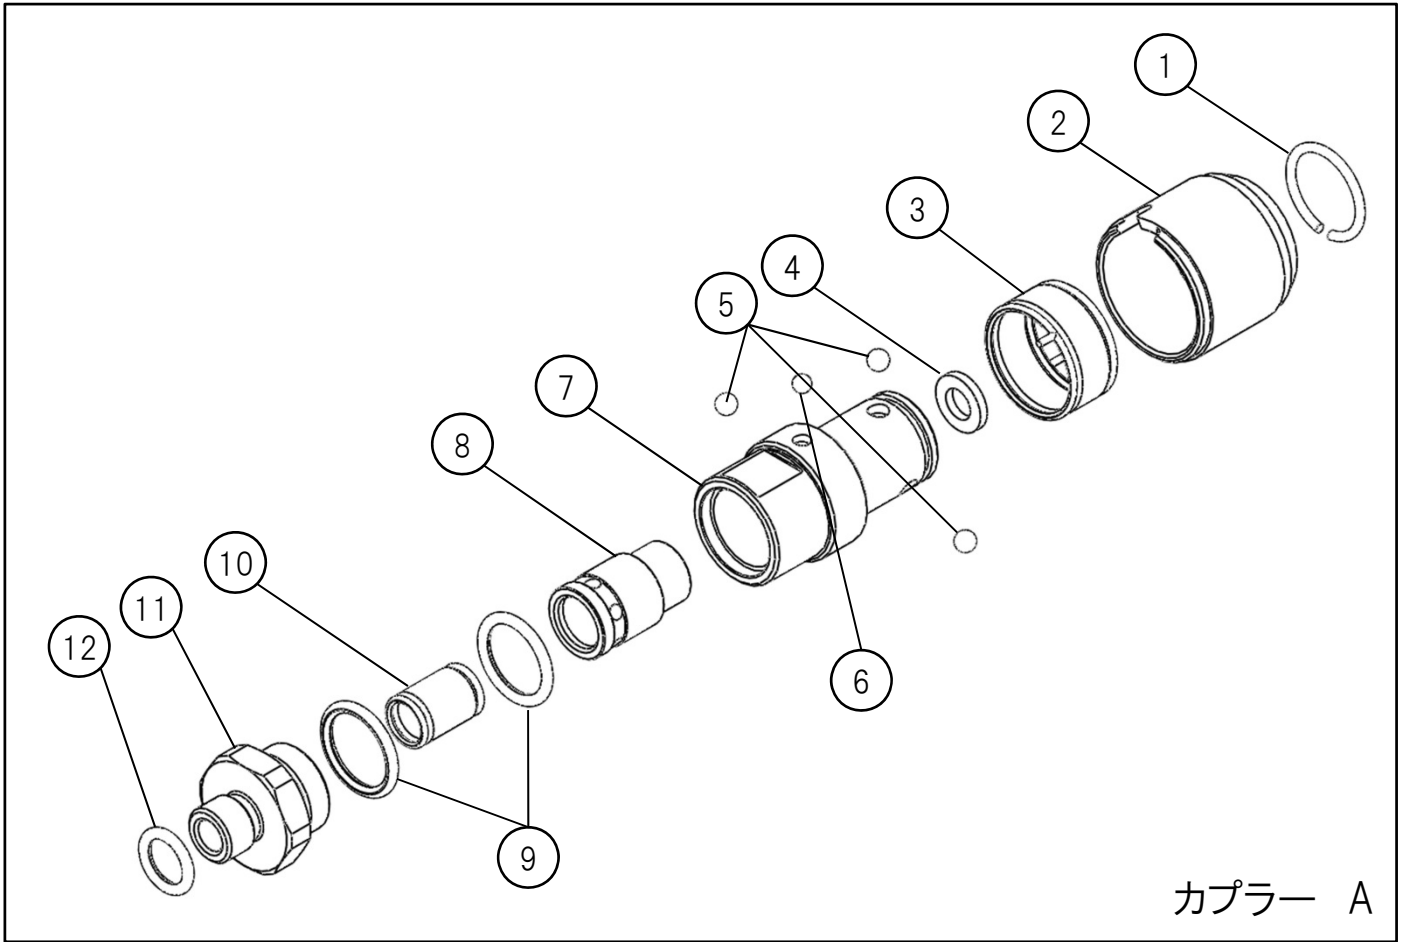

自動安全ロックカプラ ーシステム

カプラー A

カプラー E

カプラー F

No.	コード	品名	価格(円)
1	3191200003	スナップリテーナー ナイケイφ14	300
2	3190200034	シャフトC カプラー A	2,200
3	3191200002	コイルスプリングB	500
4	3193080001	パッキン A	300
5	3191900002	SUS ホール φ3.5	100
6	3191900001	SUS ホール φ3.0	200
7	3190200033	シャフトB カプラー A	3,000
8	3190200032	シャフトA カプラー A	1,300
9	3993592014	Oリング ARP-014/HS75	150
10	3191200001	コイルスプリングA	500
11	3190200035	シャフトE カプラー A	2,000
12	3993592011	Oリング ARP-011/HS75	150
13	3199800001	プラグ	400
14	3190200030	カプラー E	3,500
15	3190200031	カプラー F	3,000