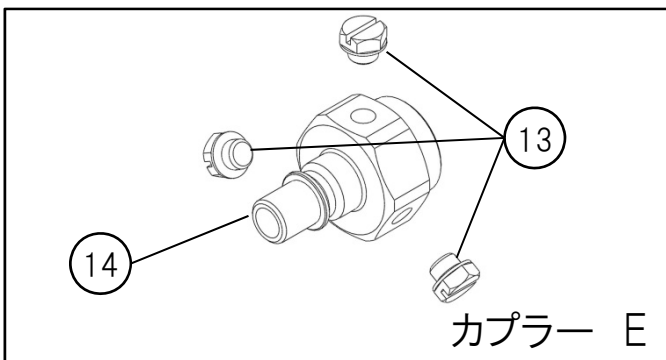

自動安全ロックカプラ ーシステム

カプラー A

カプラー E

カプラー F

No.	コード	品名	価格(円)
1	3191200003	スナップリテーナー ナイケイφ14	300
2	3190200034	シャフトC カプラー A	2,200
3	3191200002	コイルスプリングB	500
4	3193080001	パッキン A	300
5	3191900002	SUS ホール φ3.5	100
6	3191900001	SUS ホール φ3.0	200
7	3190200033	シャフトB カプラー A	3,000
8	3190200032	シャフトA カプラー A	1,300
9	3993592014	Oリング ARP-014/HS75	150
10	3191200001	コイルスプリングA	500
11	3190200035	シャフトE カプラー A	2,000
12	3993592011	Oリング ARP-011/HS75	150
13	3199800001	プラグ	400
14	3190200030	カプラー E	3,500
15	3190200031	カプラー F	3,000