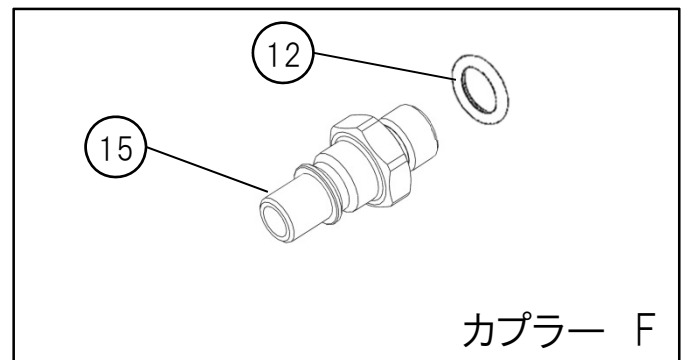

自動安全ロックカプラ ーシステム

カプラー A

カプラー E

カプラー F

No.	コード	品名	価格(円)
1	3191200003	スナップリテーナー ナイケイφ14	300
2	3190200034	シャフトC カプラー A	2,200
3	3191200002	コイルスプリングB	500
4	3193080001	パッキン A	300
5	3191900002	SUS ホール φ3.5	100
6	3191900001	SUS ホール φ3.0	200
7	3190200033	シャフトB カプラー A	3,000
8	3190200032	シャフトA カプラー A	1,300
9	3993592014	Oリング ARP-014/HS75	150
10	3191200001	コイルスプリングA	500
11	3190200035	シャフトE カプラー A	2,000
12	3993592011	Oリング ARP-011/HS75	150
13	3199800001	プラグ	400
14	3190200030	カプラー E	3,500
15	3190200031	カプラー F	3,000