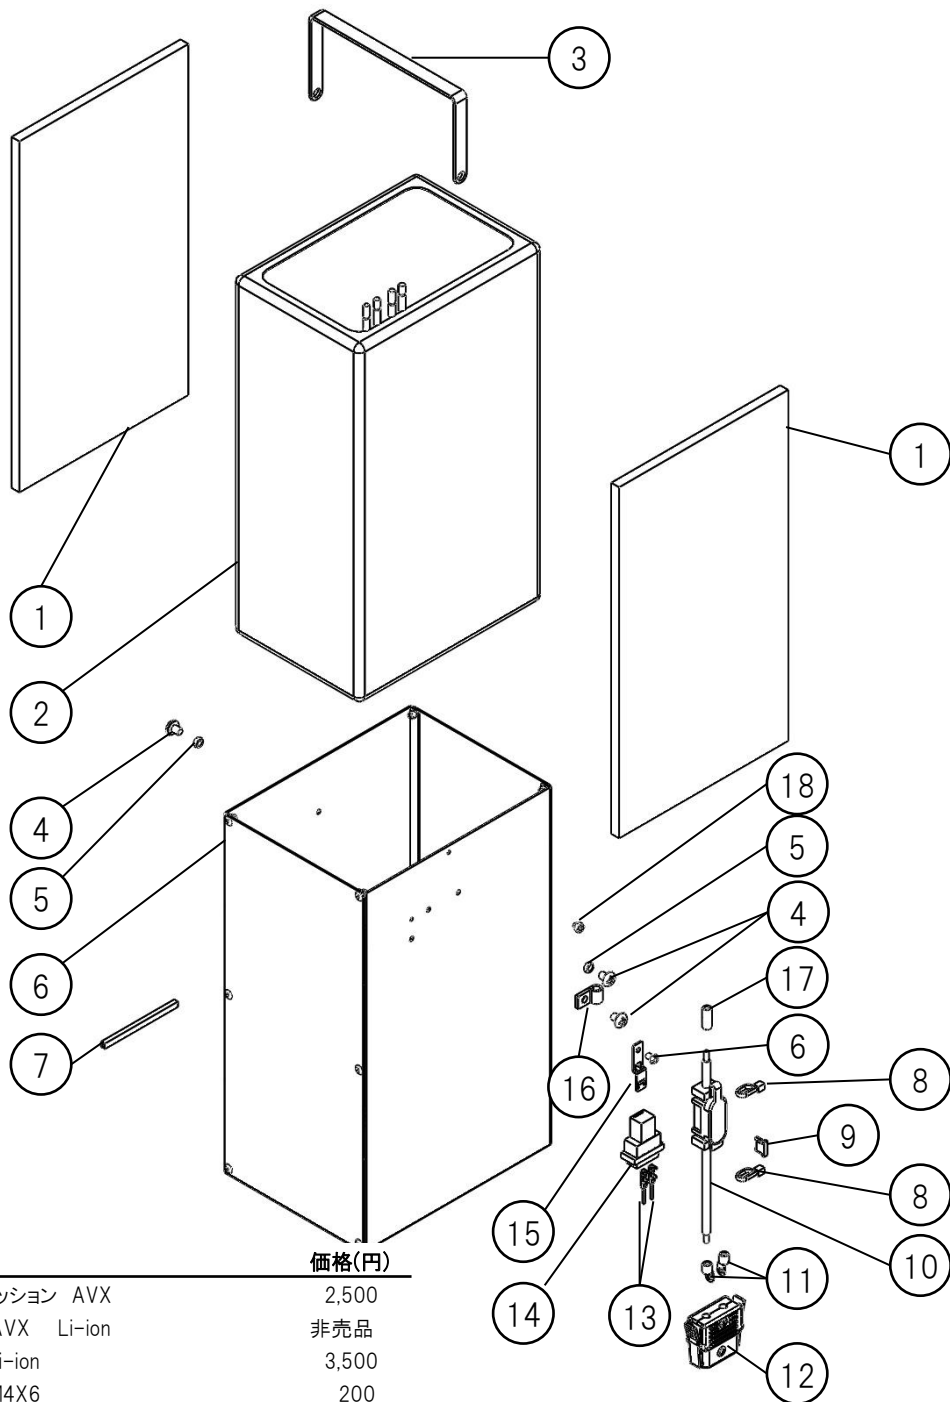

Li-ionバッテリー 50.4V-27Ah

No.	コード	品名	価格(円)
1	3954000000	バッテリークッション AVX	2,500
2	3998100121	バッテリー/AVX Li-ion	非売品
3	3951900215	ハンドルA Li-ion	3,500
4	3990100409	トラスネジ M4X6	200
5	3999800002	カラー	400
6	2951900007	バッテリーケースASSY AVX	20,000
7	3999800010	コノジブツシュ L65	200
8	3992980095	ナイロンクランプ BK	150
9	3998000096	テイハイヒューズ 20A	320
10	3998000097	ヒューズソケット	1,500
11	3958000014	アッチャクタンシ 5.5-S3	200
12	2958000025	バッテリーソケットASSY AV-2	2,800
13	3959000047	コンタクトピン	非売品
14	3958000049	ジュウデンコネクター ボディ	非売品
15	3958000048	コテイカナグ S	750
16	3952900001	ケーブルクランプ SVX-3	150
17		アッチャクスリーブ 5.5	200
18	3990100153	キャップボルトM3X3	200

上記価格はすべて税抜の価格となります