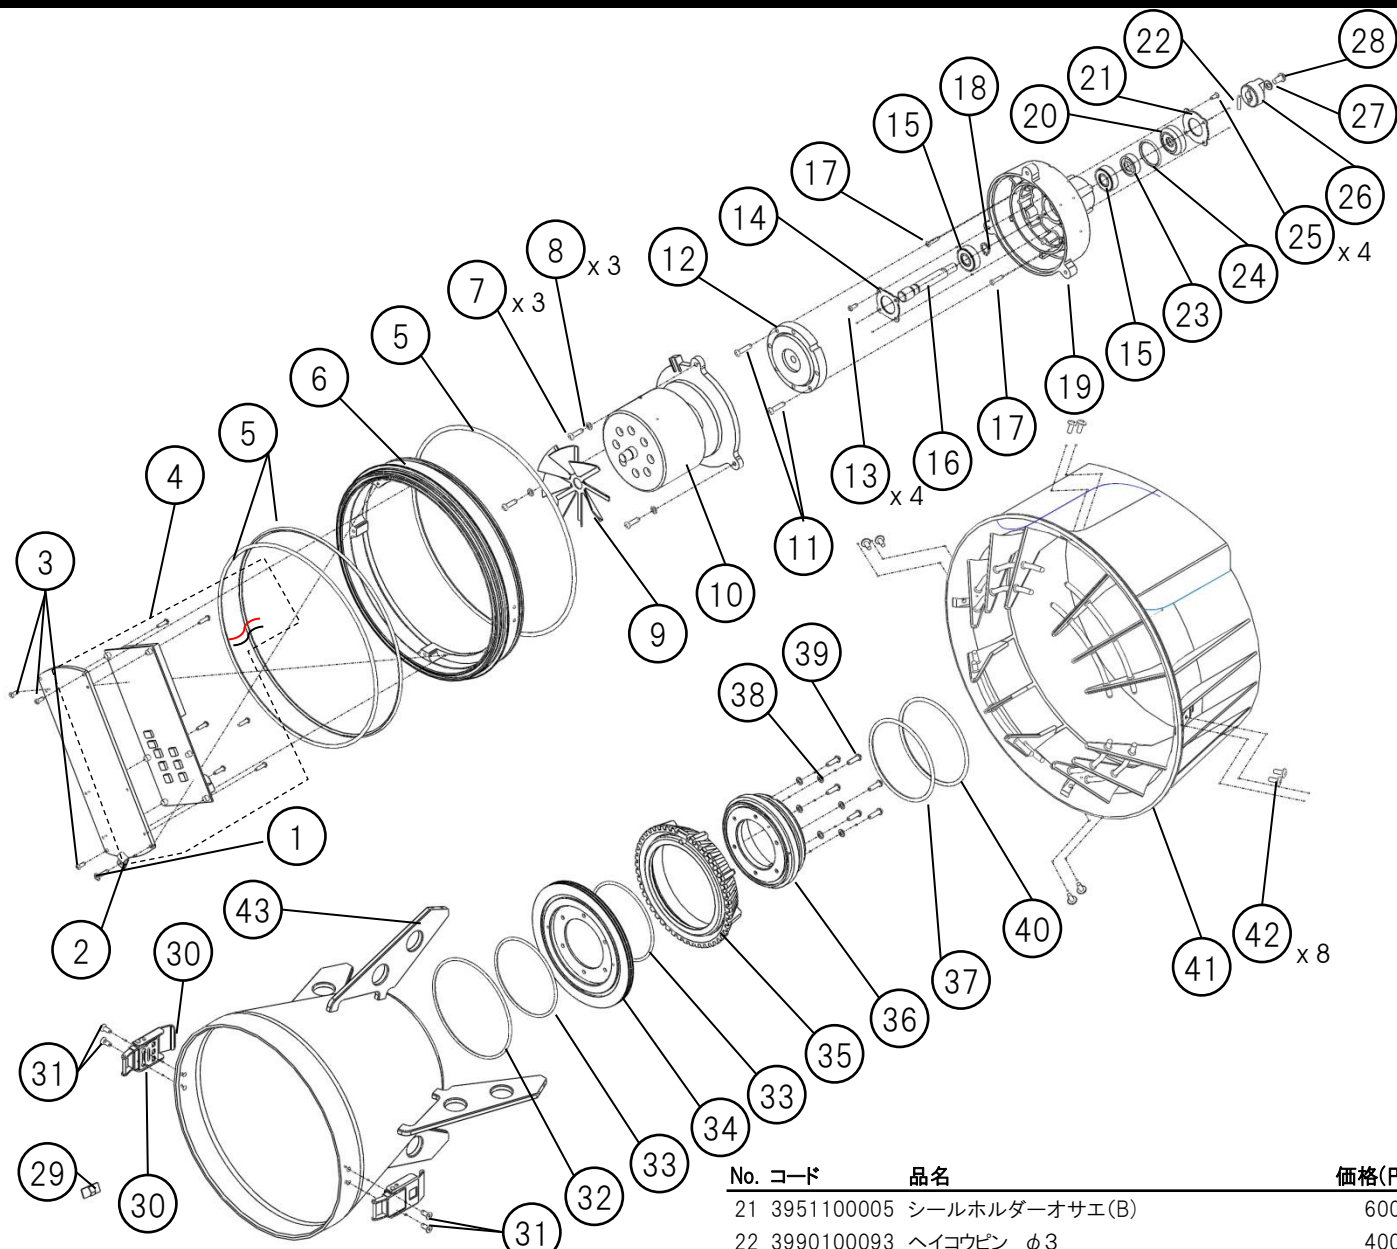

上記価格はすべて税抜の価格となります

Nippon Sensuiki Co.,Ltd

フロントボディ avx ②

No. コード	品名	価格(円)	No. コード	品名	価格(円)
40	3952400010 スピコンカラー-A AVX	1,200	53	3052400005 テフロンパッキン φ6.2	500
41	3952400012 メインスイッチカラー-A AVX	1,200	54	2958000124 コントロールキバンASSY VER II	12,600
42	3990100380 ナベフツウネジ M3X8	150	55	3952080108 スイッチアーム AV-2	500
43	3952080050 スイッチアームB AVX	500	56	3990100138 ナベタッピングネジ M3X8	150
44	3952080208 スイッチアームA AVX	500	57	3951900015 スイッチアームマグネットASSY	840
45	3952080056 キバンホルダC AVX	800	58	3990100088 ナベフツウネジ SPワッシャーツキ	200
46	3958000039 コネクターワイヤー AV-2	700	59	3951100201 ボウスイホウネツカバー AV-2	800
47	3990100204 タッピングビス M2X4	200	60	3990100089 トラスフツウネジ M3X6	200
48	3990100701 M3ナット	150	61	3990100062 ワッシャー M3.3X8X0.5	150
49	3990100380 ナベフツウネジM3X8	150	62	3990100610 スペーサー(フロントボディ) AVX	500
50	3990100110 ナベフツウネジM3X10	150	63	3950900020 キバンブラケットB AVX	4,000
51	3952080051 イチギメブラケットA AVX	500			
52	3990100453 テイトウネジ M3X5	200			

上記価格はすべて税抜の価格となります

リアボディ AVX

No. コード	品名	価格(円)
1	3990100901 ワッシャツキコネジ M3X15	200
2	3952900001 ケーブルクリップ SVX-3	150
3	3990100380 ナベフツウネジ M3X8	150
4	2998100201 ドライバーキバンASSY VER2 AVX	75,000
5	3993592269 O-リング ARP-269/HS75	1,200
6	3950909002 リアーリングA AVX	75,000
7	3990100068 ナベタッピングネジ BK FE M4X15	200
8	3990100021 ハツキワッシャー M4	200
9	3951100012 ファンA	5,000
10	2950900101 モーターASSY VER2 52V 424W AVX	48,000
11	3990100340 ナベタッピング M4X18	200
12	3995090002 ユウセイギヤー AVX	15,000
13	3990100067 ナベタッピング BK FE M3X8	150
14	3951100001 ベアリングオサエ	300
15	3990200001 ベアリングN	2,500
16	3950000005 クラッチジク	3,300
17	3990100318 ナベフツウネジ M3X14	200
18	3990100022 Oリング	200
19	3951300010 ギヤケースA AVX	20,000
20	3953000000 シールホルダー	1,300