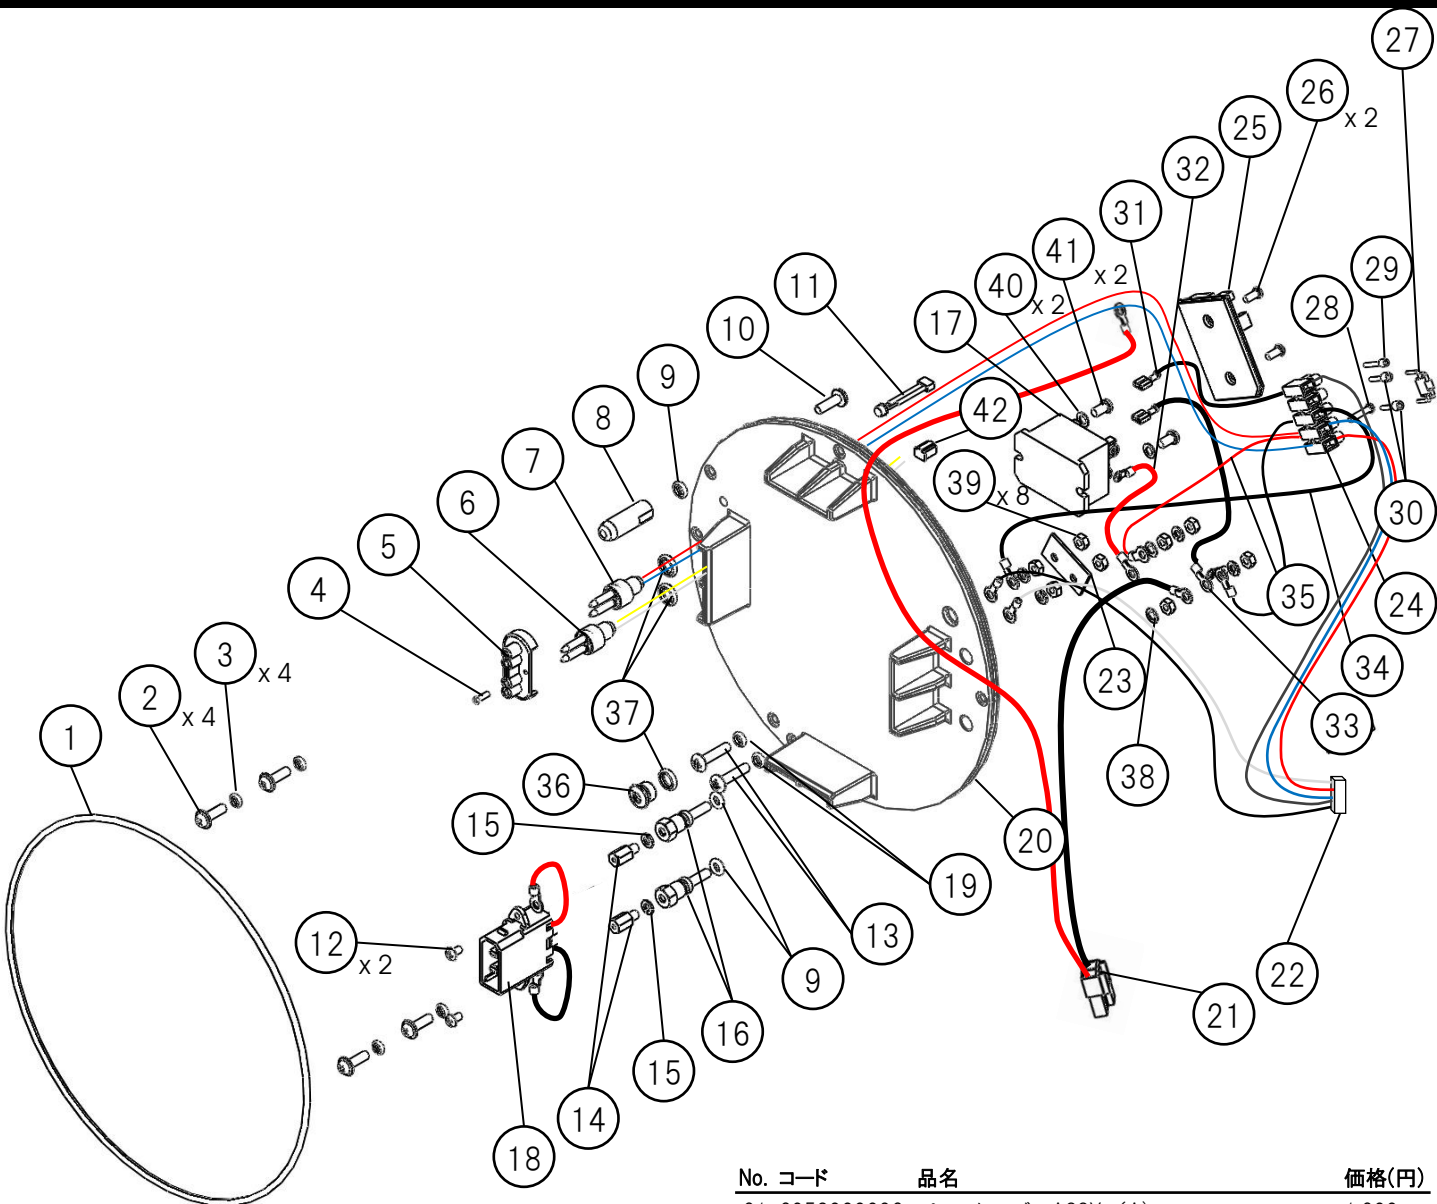

カクヘキバン avx

No. コード	品名	価格(円)
1	3993592172 O-リング ARP-172/HS75	1,000
2	3990100414 トラsfツウネジ M4X15	200
3	3993390504 O-リング S-4/HS50	150
4	3990100208 ナベタツピングネジ M2X8	250
5	3952080112 コンタクトオサエ AV-2	300
6	2958000027 コンタクトホルダーASSY(B) YL/WT	1,050
7	2958000026 コンタクトホルダーASSY(A) RD/BL	1,050
8	3950100015 イチギメピンA	2,200
9	3993590008 O-リング ARP-008/HS50	150
10	3990100414 トラsfツウネジ M4X15	200
11	2958000103 ケイコクLED ASSY AV-2	800
12	3990100089 トラsfツウネジ M3X6	200
13	3990100415 トラsfツウネジ M4X20	300
14	3990100612 スペーサー(カクヘキバン)	500
15	3990500012 スプリングワッシャー M4	140
16	3950004005 バッテリーターミナルジク	700
17	3998000042 パワーリレー AVX	3,300
18	2958000023 バッテリープラグASSY(A)	1,500
19	3993592007 O-リング ARP-007/HS75	150
20	3952000010 バルクヘッドA(カクヘキバン)	6,000

No. コード	品名	価格(円)
21	2958000032 パワーケーブルASSY (A)	1,200
22	3958000120 センサーキバンコネクタ5P ワイヤーASSY	800
23	3992280011 ミズセツテンヌノ	150
24	3952085104 タンシダイ5P AV-2	1,400
25	2958000112 ミズモレタンチキバンASSY AVX/av-2	7,000
26	3990100138 ナベタツピングネジ M3X8	150
27	2958000060 ダイオードASSY AVX	500
28	3990100500 ナベタツピングネジ M2.6X14	200
29	3958000018 アツチャクタンシ A-2	200
30	3958000019 アツチャクタンシ A-1.25	200
31	2958000002 パワーリレー リードセン14	250
32	2958000005 パワーケーブルASSY A	400
33	2958000003 ターミナルパワーリレーASSY	250
34	2958000007 パワーケーブルASSY B	400
35	3958000037 ターミナルリードセン AV-2 RD	400
36	3100101101 プラグA 6カクアナツキ	1,100
37	3993592011 O-リング ARP-011/HS75	150
38	3990500012 スプリングワッシャーM4	140
39	3990100510 6カクナット BS	200
40	3990100011 ワッシャー M4	140
41	3990100320 ナベタツピングB-1 M4X8	200
42	3998190001 プラグハウジング 2P	300

上記価格はすべて税抜の価格となります