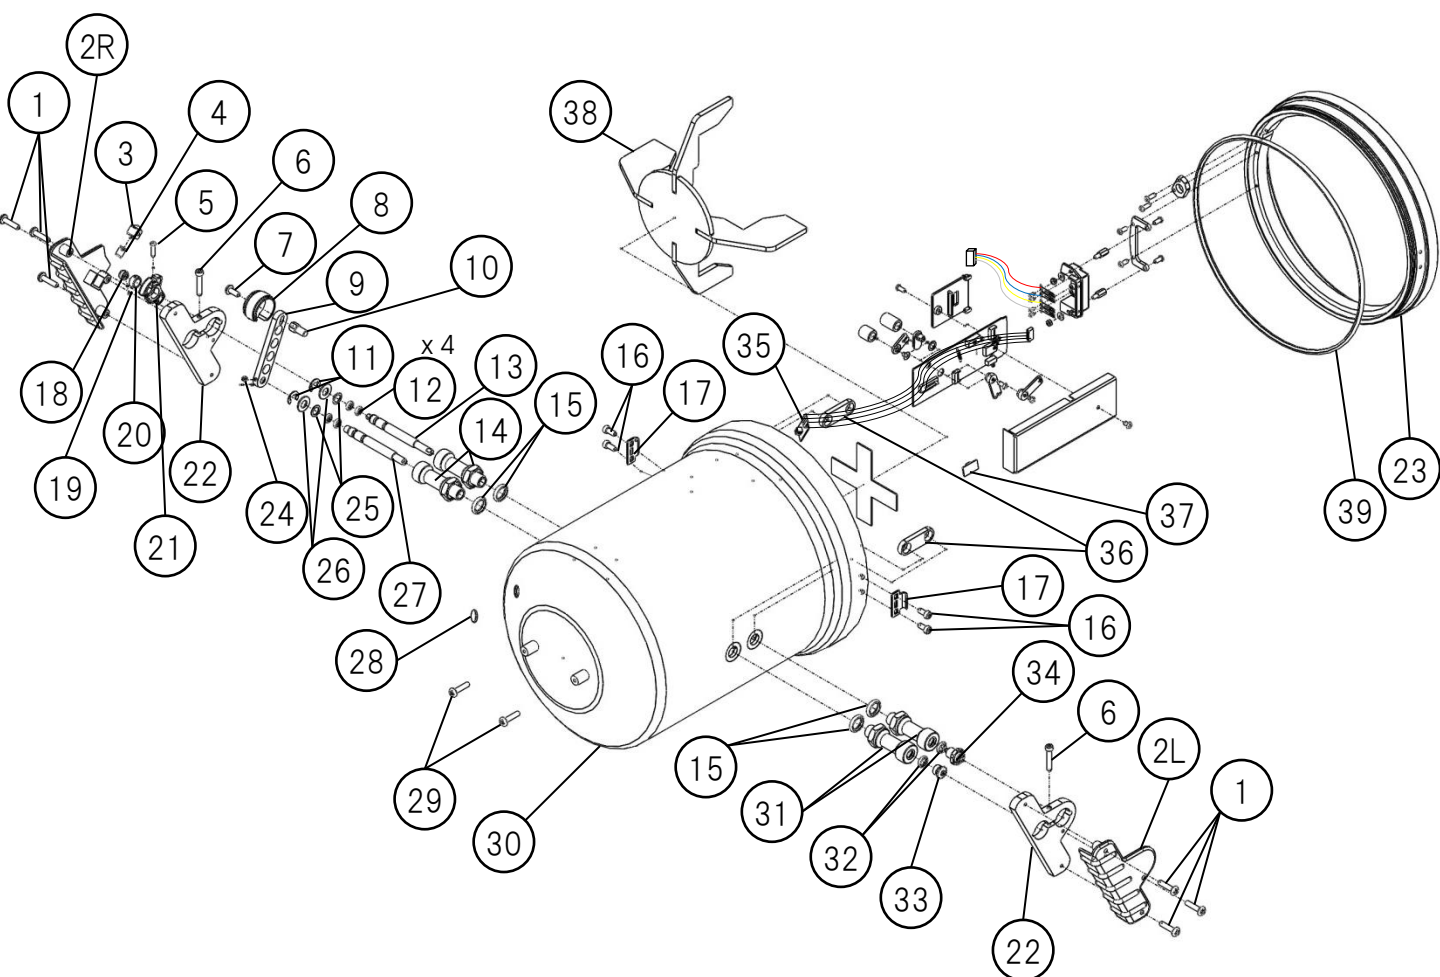

フロントボディ avx ①

No. コード	品名	価格(円)	No. コード	品名	価格(円)		
1	3990100415	トラスフツウネジ M4X20	300	20	3950103006	メインスイッチカラー-B AVX	1,500
2L	3952080021	ハンドルカバー-LA AVX	1,500	21	3952015100	メインスイッチA	800
2R	3952080022	ハンドルカバー-RA AVX	1,500	22	3950908001	ハンドルA AVX	11,000
3	3952086016	ラチェット AV-2サドル	600	23	3950909001	フロントリングA AVX	45,000
4	3951200035	メインスイッチスプリングA	500	24	3990100151	キャップボルト-M4X15	200
5	3990100318	ナベフツウネジ M3X14	200	25	3952400007	テフロンワッシャー M8	300
6	3990100149	キャップボルト M4X25	210	26	3990500005	ワッシャー M8X16	150
7	3990100350	トラストルクスネジ M4X12	350	27	3950100017	スピコンジクA AVX	2,800
8	3950215011	アクセルレバー-B RD コクイン	3,800	28	3952400001	バッテリーインジケータ-ウインドウ	400
9	3950900022	アクセルレバー-A AVX	3,000	29	3990100415	トラスフツウネジ M4X20	300
10	3950100018	アクセルスタッド	600	30	2950909200	フロントカバー-ウエルド SUB ASSY AVX	79,000
11	3990500106	E-リング φ7	150	31	3950200002	ハンドルスタッドB AVX	2,800
12	3993092002	O-リング P-24/HS75	150	32	3993592011	O-リング ARP-011/HS75	150
13	3950100016	メインスイッチジクA AVX	3,500	33	3100101101	プラグA 6カクアナツキ	1,100
14	3950200001	ハンドルスタッドA AVX	2,800	34	2959900010	リリーフベンASSY AV-2/AVX	2,100
15	3993592112	O-リング ARP-112/HS75	200	35	3958000038	インジケータ-ASSY AV-2	1,200
16	3990100150	キャップボルト M4X10	200	36	3950900021	ハンドルプレートA	2,500
17	3951100103	パッチンジョウ フック	300	37	3999870001	ケーブルコティベース	300
18	3950103005	メインスイッチカラー-A AVX	1,500	38	2952080060	バッテリーブラケット SUB ASSY	5,000
19	3990100050	セットスクリュー(ヒラサキ) M3X2.5	400	39	3993592269	O-リング ARP-269/HS75	1,200