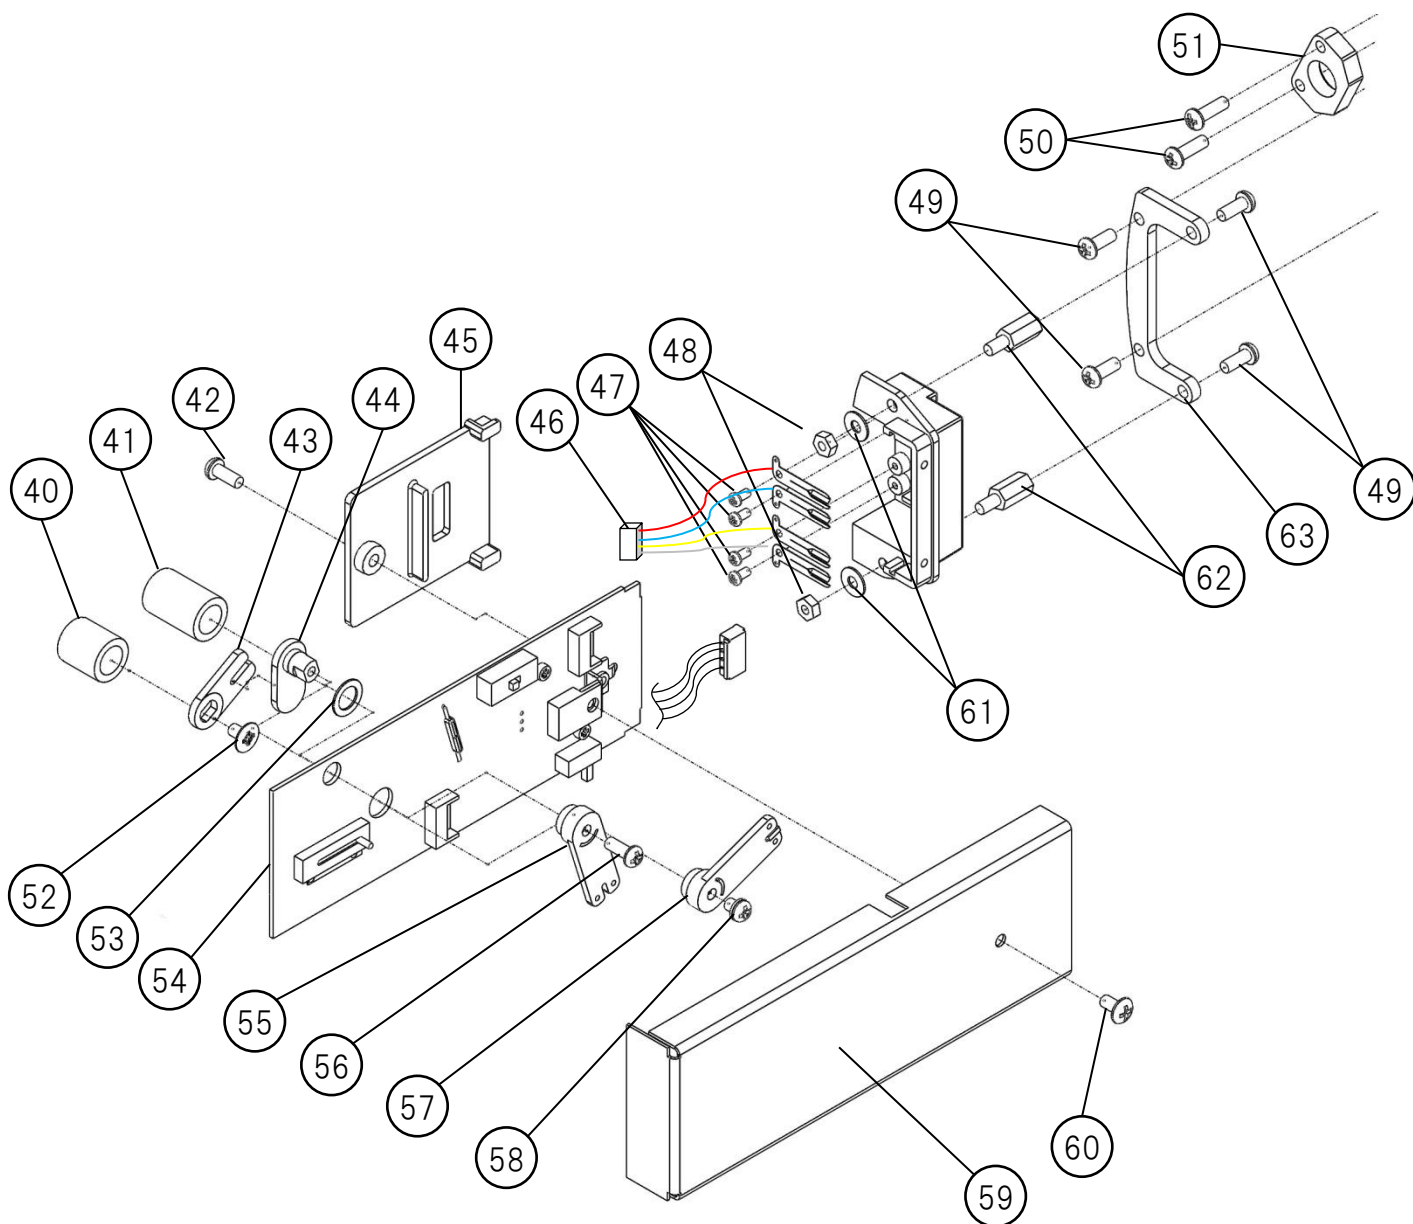

フロントボディ avx ②

No. コード	品名	価格(円)	No. コード	品名	価格(円)
40	3952400010 スピコンカラー-A AVX	1,200	53	3052400005 テフロンパッキン φ6.2	500
41	3952400012 メインスイッチカラー-A AVX	1,200	54	2958000124 コントロールキバンASSY VER II	12,600
42	3990100380 ナベフツウネジ M3X8	150	55	3952080108 スイッチアーム AV-2	500
43	3952080050 スイッチアームB AVX	500	56	3990100138 ナベタッピングネジ M3X8	150
44	3952080208 スイッチアームA AVX	500	57	3951900015 スイッチアームマグネットASSY	840
45	3952080056 キバンホルダC AVX	800	58	3990100088 ナベフツウネジ SPワッシャーツキ	200
46	3958000039 コネクターワイヤー AV-2	700	59	3951100201 ボウスイホウネツカバー AV-2	800
47	3990100204 タッピングビス M2X4	200	60	3990100089 トラスフツウネジ M3X6	200
48	3990100701 M3ナット	150	61	3990100062 ワッシャー M3.3X8X0.5	150
49	3990100380 ナベフツウネジM3X8	150	62	3990100610 スペーサー(フロントボディ) AVX	500
50	3990100110 ナベフツウネジM3X10	150	63	3950900020 キバンブラケットB AVX	4,000
51	3952080051 イチギメブラケットA AVX	500			
52	3990100453 テイトウネジ M3X5	200			

上記価格はすべて税抜の価格となります