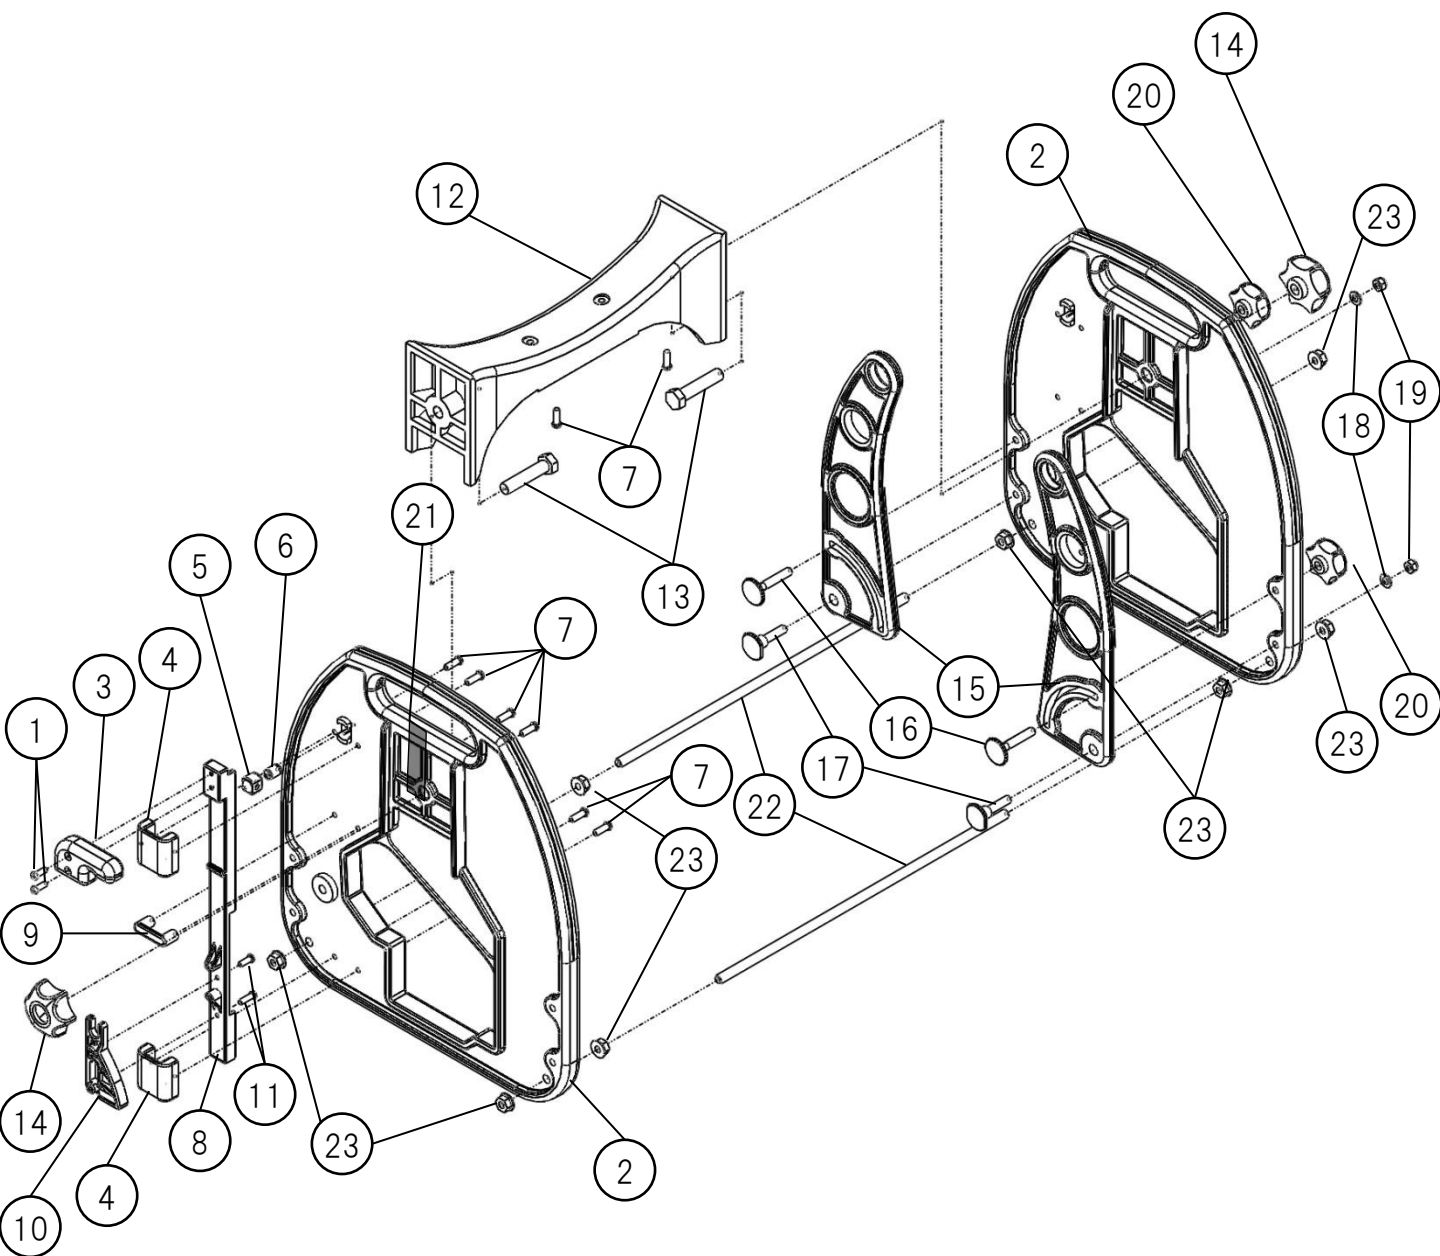

上記価格はすべて税抜の価格となります

スクーターサドル avx

No.	コード	品名	価格(円)
1	3990100100	ナベタッピングネジ M3 x 10 SUS	200
2	3952086025	サドルパネル AVX	6,000
3	3952086017	レバーグリップ AV-2	1,700
4	3952086005	スイッチレバーウケ サドル	1,100
5	3952086116	ラチェット AVX	800
6	3951200013	ラチェットパネ AV-2サドル	250
7	3990100602	トラスタッピングビス M3.5 x 12 SUS	200
8	3952086013	スイッチレバー AV-2サドル	2,100
9	3952086015	スイッチレバーオサエ AV-2サドル	700
10	3952086118	サドウカム AVXサドル	2,000
11	3990100501	ナベタッピングネジ M3 x 12	150
12	3952086100	ハンドルA(サドル) AVX	6,000