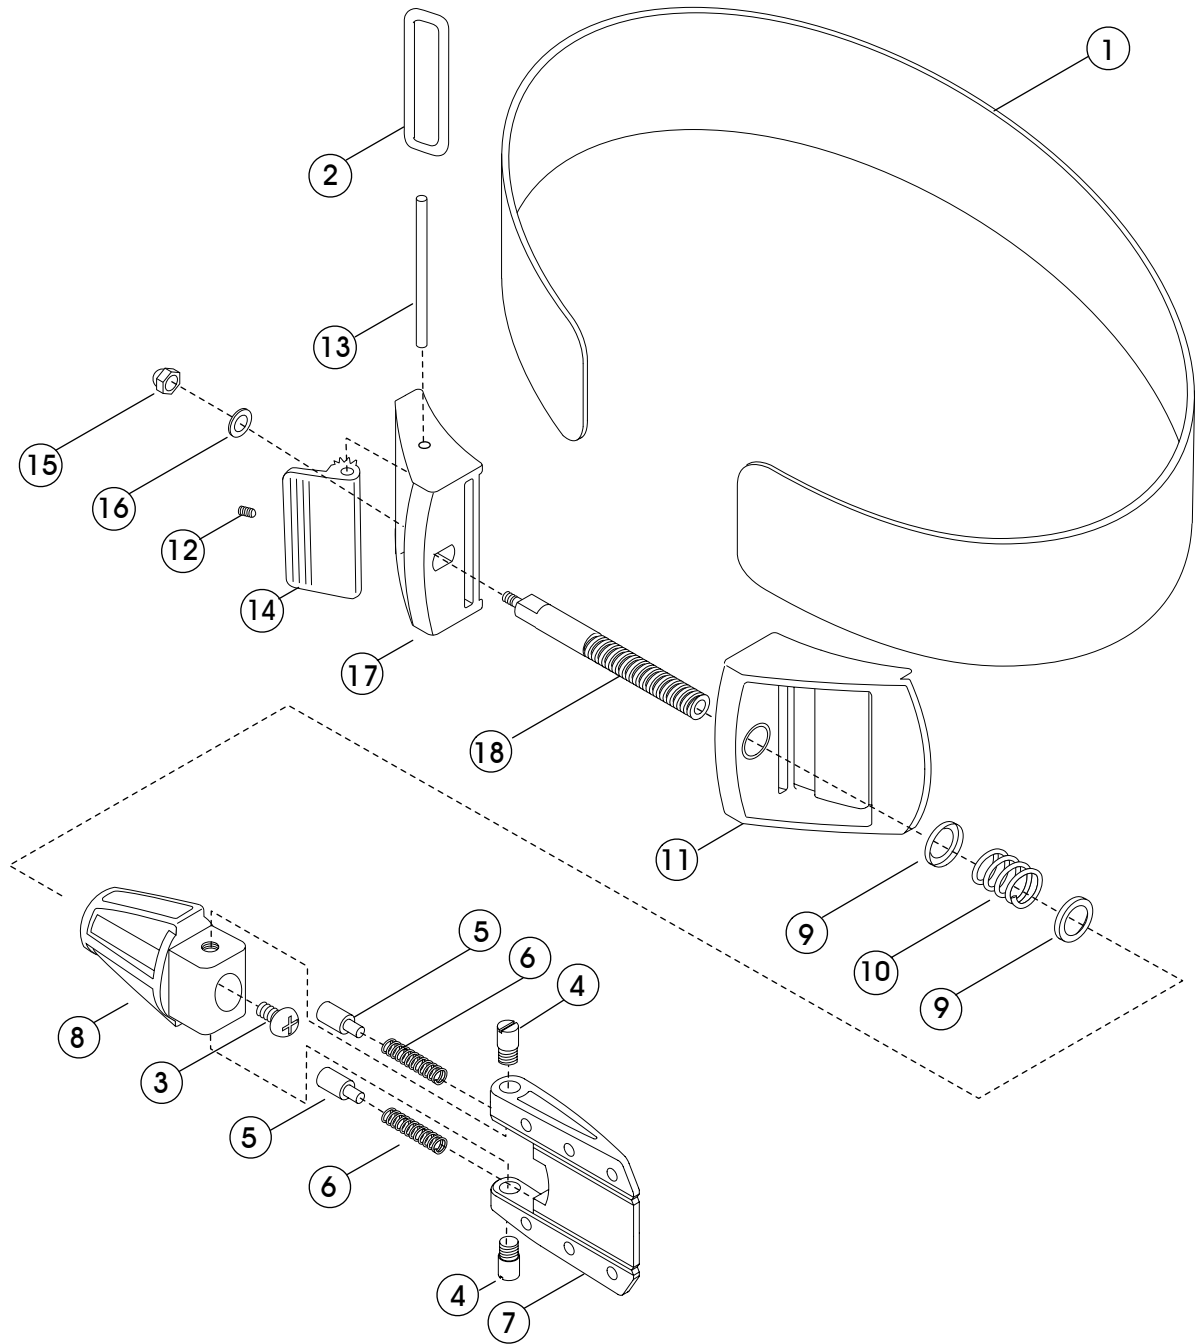

バイオタンクロック2

No.	コード	品名	仕様	価格(円)
1a	3384180000	ベルト タンクロック	BK 90CM ホリエステル	1,900
1b	3384125000	ベルト タンクロック	OG 90CM ホリエステル	1,900
1c	3384170000	ベルト タンクロック	WT 90CM ホリエステル	1,900
2	3381200010	タンクロックヨウ カクカン	SUS 50x6x3	600
3	3990100114	トラスコネジ (+)	SUS M5x8	200
4	3380504000	レバーシフト タンクロック	C3604B	400
5	3380904000	プランジヤー タンクロック	C3604B	350
6	3381200005	プランジヤーパネ タンクロック	SUS304	200
7	3382000009	ノブレバー NEW タンクロック	BK ジュラコンGF25	400
8	3382000010	ノブ ホンタイ NEW タンクロック	BK ジュラコンGF25	800
4~8	2382200000	ノブ ASSY	タンクロック	2,700

No.	コード	品名	仕様	価格(円)
9	3382000005	スプリングガイド タンクロック	BK HDPE	300
10	3381200006	スプリング タンクロック	SUS304	600
11	3381300001	バックルホンタイB タンクロック	ショリナシ マル	2,500
12	3990100055	セットスクリュー	SUS M4x4	200
13	3380100009	レバーシフト タンクロック	SUS304	300
14	3331300010	バンドロックレバー コクインズミ	AL タンクロック II	1,100
15	3990100752	フクロナット ルーベ	SUS M6 3かた	200
16	3990500004	ワッシャー	SUS M6 6.6x12.5x1.6	150
17	3381300010	バックルホンタイA タンクロック2	カコウズミ カク	2,400
18	3380500000	スピンドルシフト タンクロック	SUS304	2,000