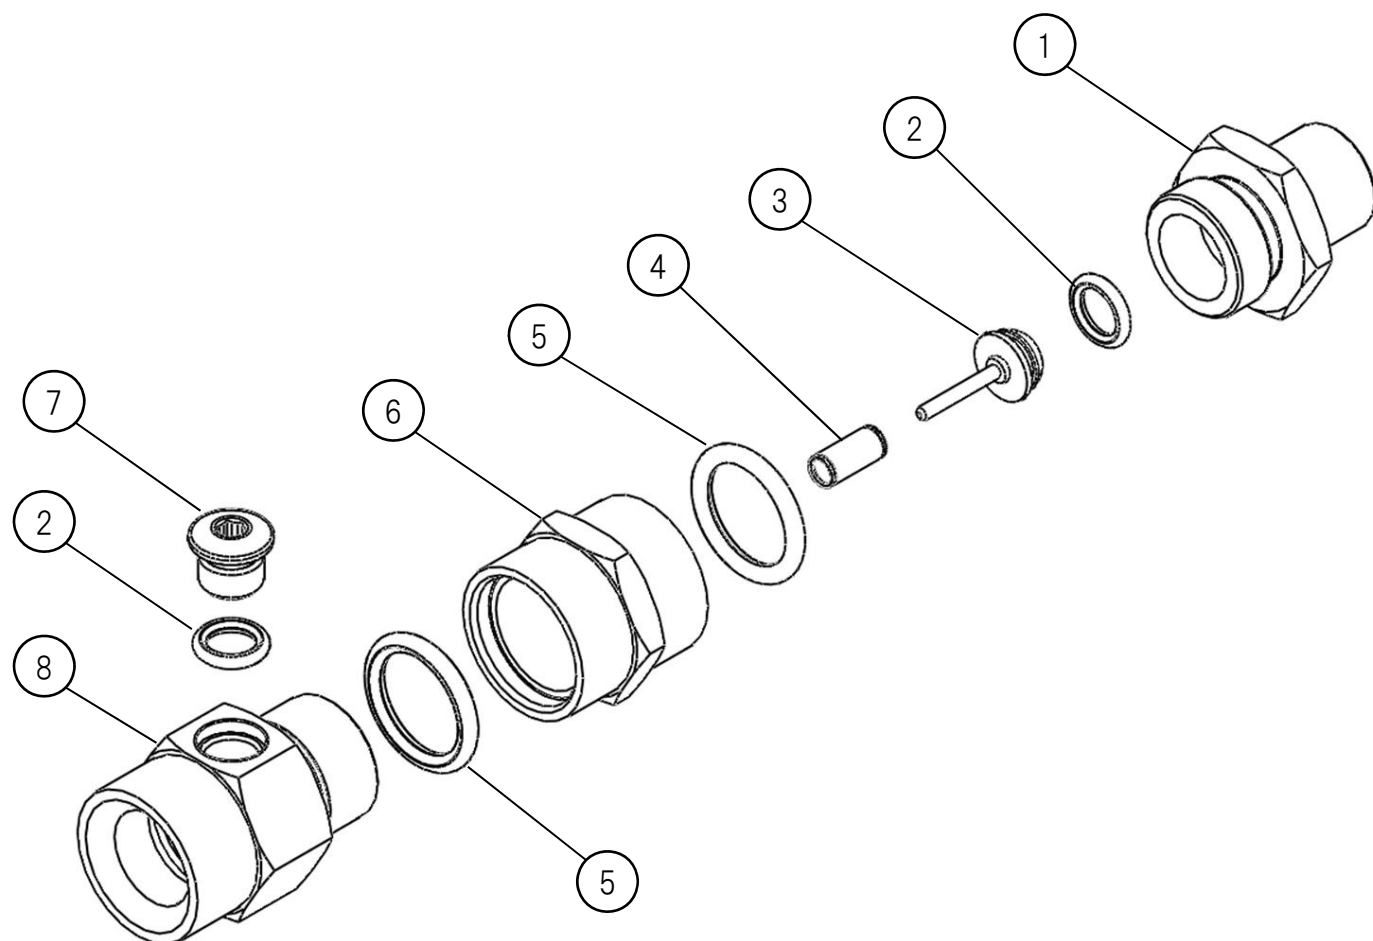

逆止弁・Tタイプ(チェックバルブ・Tタイプ)

No.	コード	品名	価格(円)
1	3080200006	ホルタC チェックバルブ	3,000
2	3993592011	Oリング ARP-011/HS75	150
3	3080100006	バルブシャフトA チェックバルブ	1,600
4	3081200001	コイルスプリングA	500
5	3993592114	Oリング ARP-114/HS75	200
6	3080200005	ホルタB チェックバルブ	3,000
7	3100101101	プラグ A 6カクアナツキ	1,100
8	3080200004	ホルタA チェックバルブ	6,000