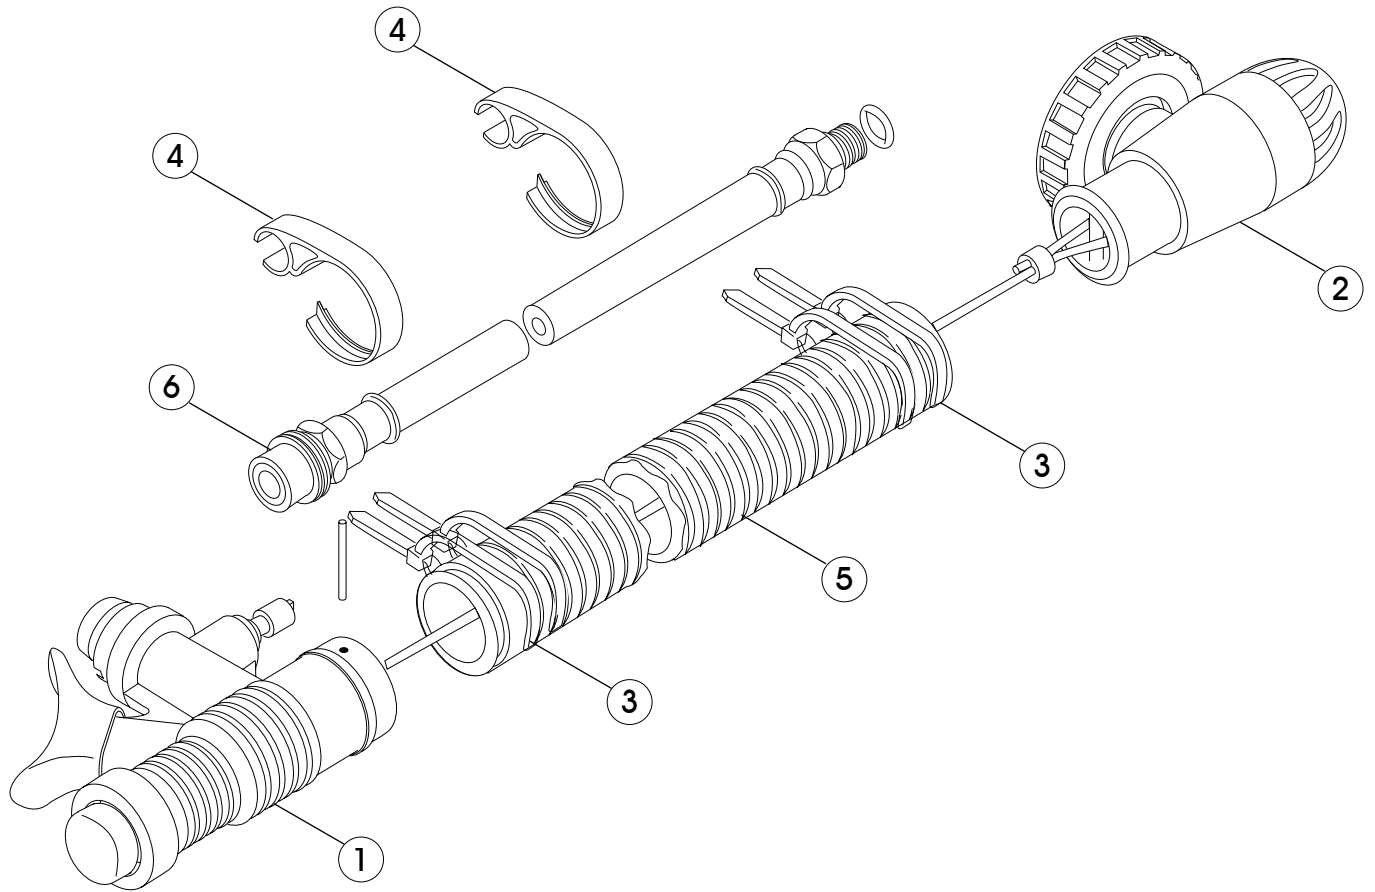

コンボリューテッドホース bio-lift,bio-control XD用

No.	コード	品名	仕様	価格(円)
1	2300110301	パワーインレター ASSY	BIO LIFT	9,000
2	2300180201	クイックバルブ ASSY	BIO LIFT	5,600
3	3302980000	ナイロンクランプ BK	BIO LIFT L200	250
4	3302080302	ホースホルダー	BIO LIFT	900
5	3302180016	ジャバラ LIFT	BIO LIFT	3,400
6	2300280070	L.P.ホース/B.C. S	70CM	9,000
1~5	2300280304	コンボリューテッドホース	バイオリフト	16,000