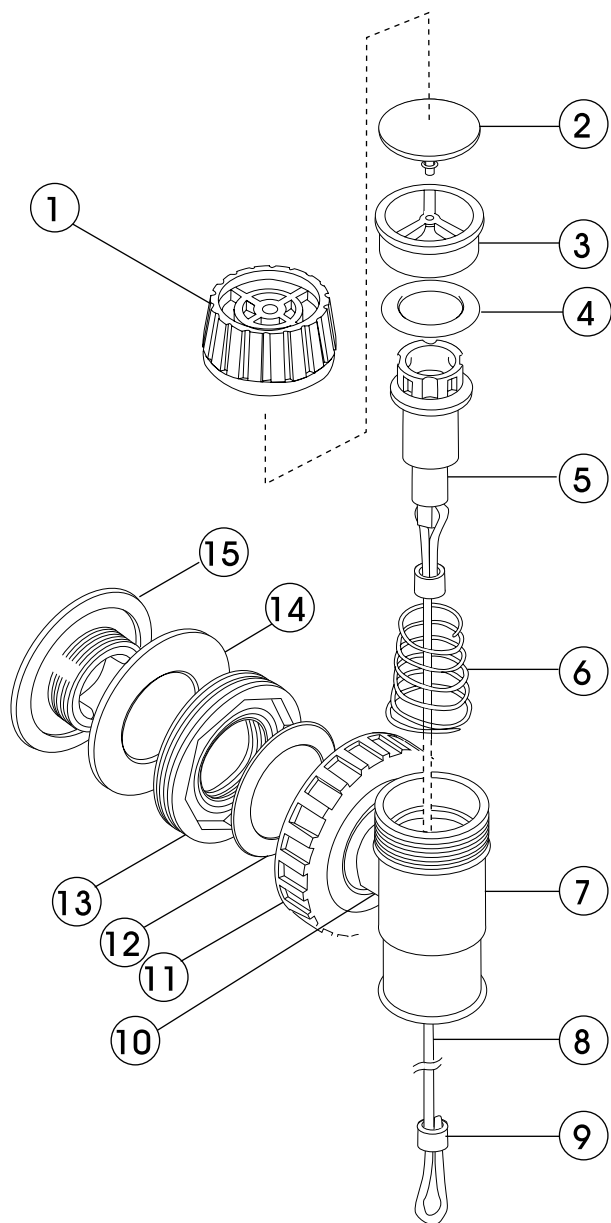

クイックバルブ/セイフティバルブ

⑦ + ⑩ + ⑪ = ⑬

注: バルブを分解後、組み立てる際に

② エキゾーストバルブが図のように組み立てられている事を確認してください。

No.	コード	品名	仕様	価格(円)
1	3302080101	QV-1B エキゾーストキャップ	ABS	700
2	3603000003	エキゾーストバルブ	CLEAR/QV	500
3	3302080102	QV-3B バルブリテーナー	ABS	900
4	3993590210	リング ARP-210/HS50	W/3.53 ID/18.64	200
5	3302080104	QV-6B コーンバルブ	ABS	900
6	3301200007	スプリング QV	ABJ,BC	300
7	3302080103	QV-4B バルブケース	ABS	1,900
8	3301200003	ワイヤー-QV	ABJ	400
9	3301900001	ガシメ QV		200
10	3302080109	QV-8B アップシート	ABS	250
11	3302080110	QV-7B リテーニングキャップ	ABS	600
12	3303480104	ガスケット (S) B	D=39.5 T=3 HS30	250
13	3302080218	ロワシート G 89	ET G10	1,100
14	3303480006	ガスケット W	CR	250
15	3302080217	ロワリテーナー G 89	NK G10	1,100
16	2300180115	バルブケース ASSY	ABJ	1,900
1~11	2300180109	QB-B ASSY	プレスステージ '93 ヨリ	5,300

No.	コード	品名	仕様	価格(円)
17	3302080217	ロワリテーナー G 89	NK G10	1,100
18	3303480006	ガスケット W	CR	250
19	3302080218	ロワシート G 89	ET G10	1,100
20	3303470001	バルブ シリコン	89	400
21	3302080013	バルブリテーナー	ABJ-SV	900
22	3301200014	スプリング SV 89	11x25x21.5x4	400
23	3302080111	SV-7B カバー	ABS	1,100
24	3302080017	SV-8C プルノブ	ABS U.S.D	840
25	3990504002	ワッシャー B	BS,NI M2	250
26	3304080035	ヒキテヒモ BK	1.5x350MM	150
20~26	2300280001	プルノブ ASSY	ABJ-	2,800