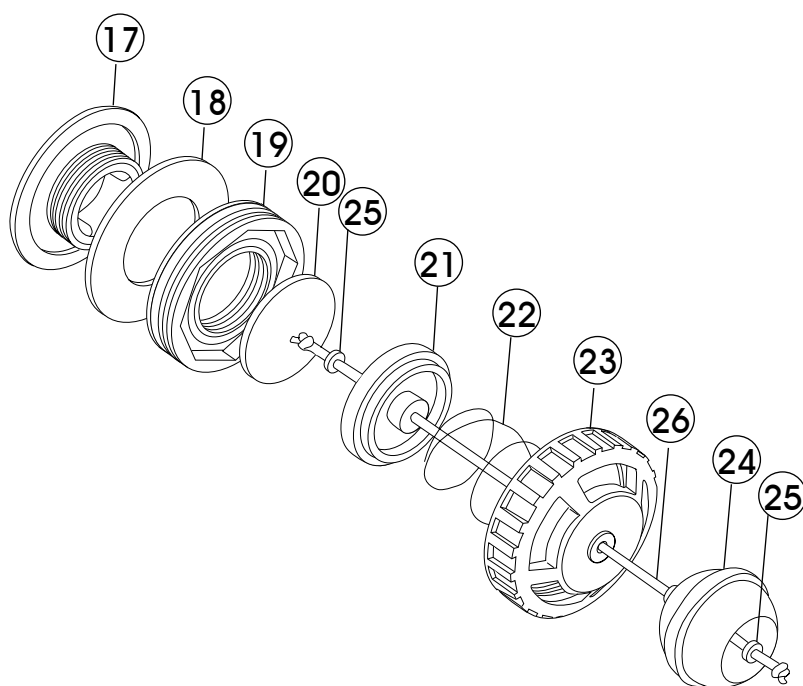

クイックバルブ/セイフティバルブ

⑦ + ⑩ + ⑪ = ⑬

注: バルブを分解後、組み立てる際に

② エキゾーストバルブが図のように組み立てられている事を確認してください。

No.	コード	品名	仕様	価格(円)
1	3302080101	QV-1B エキゾーストキャップ	ABS	700
2	3603000003	エキゾーストバルブ	CLEAR/QV	500
3	3302080102	QV-3B バルブリテーナー	ABS	900
4	3993590210	リング ARP-210/HS50	W/3.53 ID/18.64	200
5	3302080104	QV-6B コーンバルブ	ABS	900
6	3301200007	スプリング QV	ABJ,BC	300
7	3302080103	QV-4B バルブケース	ABS	1,900
8	3301200003	ワイヤー-QV	ABJ	400
9	3301900001	ガシメ QV		200
10	3302080109	QV-8B アップシート	ABS	250
11	3302080110	QV-7B リテーニングキャップ	ABS	600
12	3303480104	ガスケット (S) B	D=39.5 T=3 HS30	250
13	3302080218	ロワシート G 89	ET G10	1,100
14	3303480006	ガスケット W	CR	250
15	3302080217	ロワリテーナー G 89	NK G10	1,100
16	2300180115	バルブケース ASSY	ABJ	1,900
1~11	2300180109	QB-B ASSY	プレスステージ '93 ヨリ	5,300

No.	コード	品名	仕様	価格(円)
17	3302080217	ロワリテーナー G 89	NK G10	1,100
18	3303480006	ガスケット W	CR	250
19	3302080218	ロワシート G 89	ET G10	1,100
20	3303470001	バルブ シリコン	89	400
21	3302080013	バルブリテーナー	ABJ-SV	900
22	3301200014	スプリング SV 89	11x25x21.5x4	400
23	3302080111	SV-7B カバー	ABS	1,100
24	3302080017	SV-8C プルノブ	ABS U.S.D	840
25	3990504002	ワッシャー B	BS,NI M2	250
26	3304080035	ヒキテヒモ BK	1.5x350MM	150
20~26	2300280001	プルノブ ASSY	ABJ-	2,800